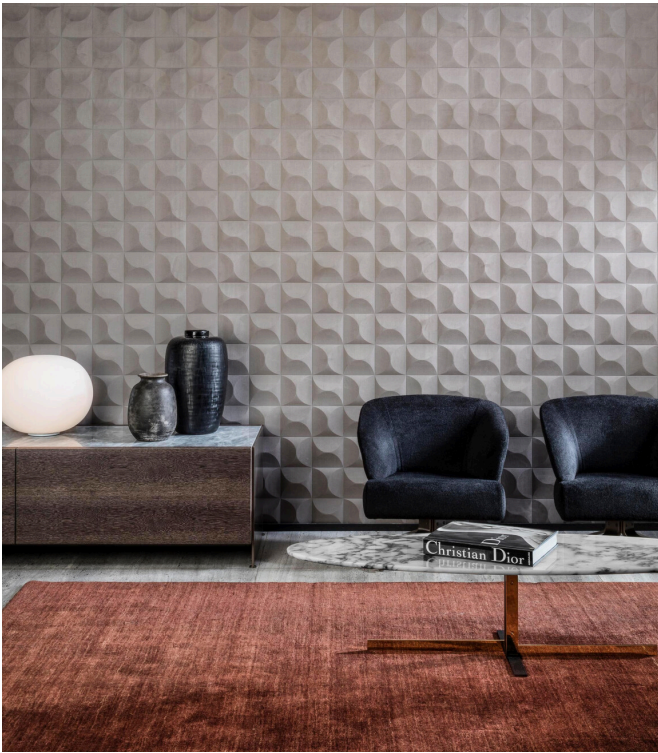

CARRELAGE

Colección Spectra

Historia de la colección

Nuestro equipo de diseñadores está continuamente en busca de motivos y colores que coincidan con el espíritu de la época. Tras las colecciones Enigma, Eclipse e Intrigue, nos embarcamos en la aventura de un revestimiento mural tridimensional llamado Spectra. Esta línea aún armoniosos patrones y colores que encontrarán su lugar en cualquier interior, ya que sus combinaciones de relieves, motivos y tonalidades están siempre en consonancia y equilibrio.

Especificaciones técnicas

Referencia	<u>61513</u>
Categoría de producto	Couture
Composición	Revestimiento mural textil 3D sobre base no tejida
Descripción	Revestimiento de pared con un aspecto y sensación suaves
Dimensiones	Ancho 122 cm / se vende por metro lineal
Case	Case recto 30,5 cm
Observación	Repele las manchas y el agua y aporta un efecto positivo en la acústica
Pegamento	Arte Clearpro o una cola de dispersión de buena calidad
Cómo encolar	Encolar la pared
Resistencia a la luz	Buena resistencia a la luz
Cómo retirar	Arrancable en seco
Certificado ignífugo EU	D-s1, d0
Certificado ignífugo US	Class A
Mantenimiento	Durante la colocación se puede utilizar una esponja húmeda (retirar las manchas de cola fresca)