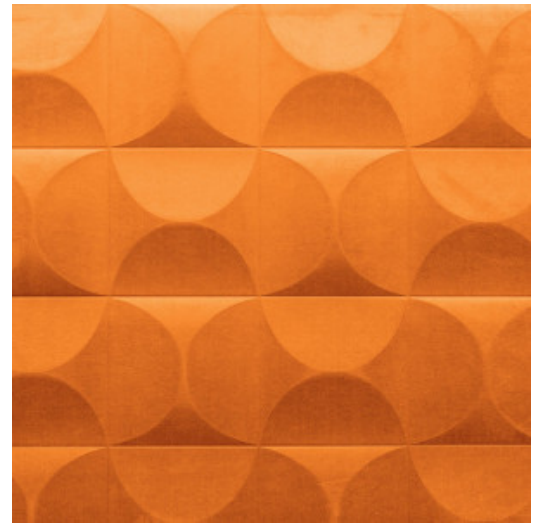

# CARRELAGE

Colección Spectra

## Historia de la colección

Nuestro equipo de diseñadores está continuamente en busca de motivos y colores que coincidan con el espíritu de la época. Tras las colecciones Enigma, Eclipse e Intrigue, nos embarcamos en la aventura de un revestimiento mural tridimensional llamado Spectra. Esta línea aún armoniosos patrones y colores que encontrarán su lugar en cualquier interior, ya que sus combinaciones de relieves, motivos y tonalidades están siempre en consonancia y equilibrio.

## Especificaciones técnicas

|                         |   |
|-------------------------|---|
| Referencia              | <u>61513</u>  |
| Categoría de producto   | Couture   |
| Composición             | Revestimiento mural textil 3D sobre base no tejida  |
| Descripción             | Revestimiento de pared con un aspecto y sensación suaves  |
| Dimensiones             | Ancho 122 cm / se vende por metro lineal  |
| Case                    | Case recto 30,5 cm  |
| Observación             | Repele las manchas y el agua y aporta un efecto positivo en la acústica                         |
| Pegamento               | Arte Clearpro o una cola de dispersión de buena calidad   |
| Cómo encolar            | Encolar la pared  |
| Resistencia a la luz    | Buena resistencia a la luz  |
| Cómo retirar            | Arrancable en seco  |
| Certificado ignífugo EU | D-s1, d0  |
| Certificado ignífugo US | Class A   |
| Mantenimiento           | Durante la colocación se puede utilizar una esponja húmeda (retirar las manchas de cola fresca) |

## Colores (5)

61510

61511

61512

61513

61514