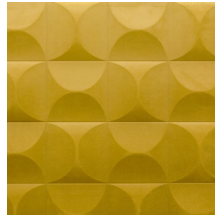

CARRELAGE

Colección Spectra

Historia de la colección

Nuestro equipo de diseñadores está continuamente en busca de motivos y colores que coincidan con el espíritu de la época. Tras las colecciones Enigma, Eclipse e Intrigue, nos embarcamos en la aventura de un revestimiento mural tridimensional llamado Spectra. Esta línea aún armoniosos patrones y colores que encontrarán su lugar en cualquier interior, ya que sus combinaciones de relieves, motivos y tonalidades están siempre en consonancia y equilibrio.

Especificaciones técnicas

Referencia	<u>61513</u>
Categoría de producto	Couture
Composición	Revestimiento mural textil 3D sobre base no tejida
Descripción	Revestimiento de pared con un aspecto y sensación suaves
Dimensiones	Ancho 122 cm / se vende por metro lineal
Case	Case recto 30,5 cm
Observación	Repele las manchas y el agua y aporta un efecto positivo en la acústica
Pegamento	Arte Clearpro o una cola de dispersión de buena calidad
Cómo encolar	Encolar la pared
Resistencia a la luz	Buena resistencia a la luz
Cómo retirar	Arrancable en seco
Certificado ignífugo EU	D-s1, d0
Certificado ignífugo US	Class A
Mantenimiento	Durante la colocación se puede utilizar una esponja húmeda (retirar las manchas de cola fresca)

Colores (5)

61510

61511

61512

61513

61514

Vista

Más información? [Haga clic aquí](#)