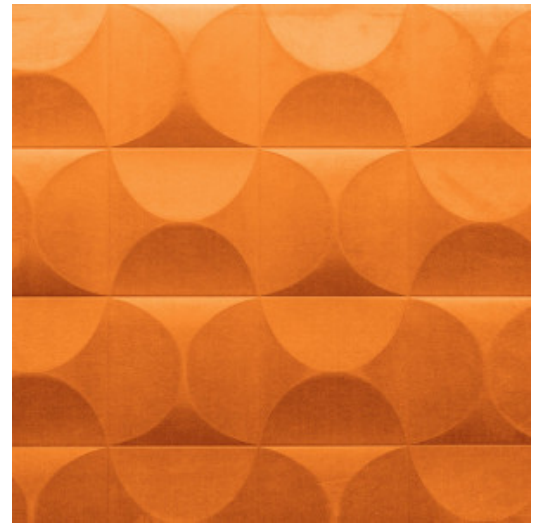

CARRELAGE

Colección Spectra

Historia de la colección

Nuestro equipo de diseñadores está continuamente en busca de motivos y colores que coincidan con el espíritu de la época. Tras las colecciones Enigma, Eclipse e Intrigue, nos embarcamos en la aventura de un revestimiento mural tridimensional llamado Spectra. Esta línea aún armoniosos patrones y colores que encontrarán su lugar en cualquier interior, ya que sus combinaciones de relieves, motivos y tonalidades están siempre en consonancia y equilibrio.

Especificaciones técnicas

Referencia	<u>61513</u>
Categoría de producto	Couture
Composición	Revestimiento mural textil 3D sobre base no tejida
Descripción	Revestimiento de pared con un aspecto y sensación suaves
Dimensiones	Ancho 122 cm / se vende por metro lineal
Case	Case recto 30,5 cm
Observación	Repele las manchas y el agua y aporta un efecto positivo en la acústica
Pegamento	Arte Clearpro o una cola de dispersión de buena calidad
Cómo encolar	Encolar la pared
Resistencia a la luz	Buena resistencia a la luz
Cómo retirar	Arrancable en seco
Certificado ignífugo EU	D-s1, d0
Certificado ignífugo US	Class A
Mantenimiento	Durante la colocación se puede utilizar una esponja húmeda (retirar las manchas de cola fresca)

Colores (5)

61510

61511

61512

61513

61514

Vista

Más información? [Haga clic aquí](#)