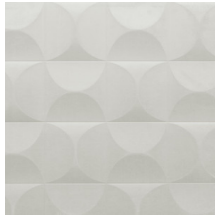

CARRELAGE

Colección Spectra

Historia de la colección

Nuestro equipo de diseñadores está continuamente en busca de motivos y colores que coincidan con el espíritu de la época. Tras las colecciones Enigma, Eclipse e Intrigue, nos embarcamos en la aventura de un revestimiento mural tridimensional llamado Spectra. Esta línea aún armoniosos patrones y colores que encontrarán su lugar en cualquier interior, ya que sus combinaciones de relieves, motivos y tonalidades están siempre en consonancia y equilibrio.

Especificaciones técnicas

Referencia	<u>61513</u>
Categoría de producto	Couture
Composición	Revestimiento mural textil 3D sobre base no tejida
Descripción	Revestimiento de pared con un aspecto y sensación suaves
Dimensiones	Ancho 122 cm / se vende por metro lineal
Case	Case recto 30,5 cm
Observación	Repele las manchas y el agua y aporta un efecto positivo en la acústica
Pegamento	Arte Clearpro o una cola de dispersión de buena calidad
Cómo encolar	Encolar la pared
Resistencia a la luz	Buena resistencia a la luz
Cómo retirar	Arrancable en seco
Certificado ignífugo EU	D-s1, d0
Certificado ignífugo US	Class A
Mantenimiento	Durante la colocación se puede utilizar una esponja húmeda (retirar las manchas de cola fresca)

Colores (5)

61510

61511

61512

61513

61514

Vista

Más información? [Haga clic aquí](#)