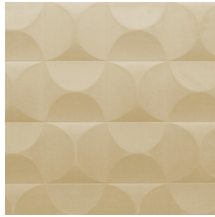

CARRELAGE

Colección Spectra

Historia de la colección

Nuestro equipo de diseñadores está continuamente en busca de motivos y colores que coincidan con el espíritu de la época. Tras las colecciones Enigma, Eclipse e Intrigue, nos embarcamos en la aventura de un revestimiento mural tridimensional llamado Spectra. Esta línea aún armoniosos patrones y colores que encontrarán su lugar en cualquier interior, ya que sus combinaciones de relieves, motivos y tonalidades están siempre en consonancia y equilibrio.

Especificaciones técnicas

Referencia	<u>61513</u>
Categoría de producto	Couture
Composición	Revestimiento mural textil 3D sobre base no tejida
Descripción	Revestimiento de pared con un aspecto y sensación suaves
Dimensiones	Ancho 122 cm / se vende por metro lineal
Case	Case recto 30,5 cm
Observación	Repele las manchas y el agua y aporta un efecto positivo en la acústica
Pegamento	Arte Clearpro o una cola de dispersión de buena calidad
Cómo encolar	Encolar la pared
Resistencia a la luz	Buena resistencia a la luz
Cómo retirar	Arrancable en seco
Certificado ignífugo EU	D-s1, d0
Certificado ignífugo US	Class A
Mantenimiento	Durante la colocación se puede utilizar una esponja húmeda (retirar las manchas de cola fresca)

Colores (5)

61510

61511

61512

61513

61514

Vista

Más información? [Haga clic aquí](#)