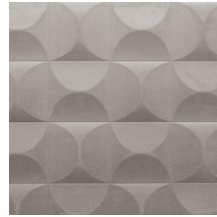

CARRELAGE

Colección Spectra

Historia de la colección

Nuestro equipo de diseñadores está continuamente en busca de motivos y colores que coincidan con el espíritu de la época. Tras las colecciones Enigma, Eclipse e Intrigue, nos embarcamos en la aventura de un revestimiento mural tridimensional llamado Spectra. Esta línea aún armoniosos patrones y colores que encontrarán su lugar en cualquier interior, ya que sus combinaciones de relieves, motivos y tonalidades están siempre en consonancia y equilibrio.

Especificaciones técnicas

Referencia	<u>61513</u>
Categoría de producto	Couture
Composición	Revestimiento mural textil 3D sobre base no tejida
Descripción	Revestimiento de pared con un aspecto y sensación suaves
Dimensiones	Ancho 122 cm / se vende por metro lineal
Case	Case recto 30,5 cm
Observación	Repele las manchas y el agua y aporta un efecto positivo en la acústica
Pegamento	Arte Clearpro o una cola de dispersión de buena calidad
Cómo encolar	Encolar la pared
Resistencia a la luz	Buena resistencia a la luz
Cómo retirar	Arrancable en seco
Certificado ignífugo EU	D-s1, d0
Certificado ignífugo US	Class A
Mantenimiento	Durante la colocación se puede utilizar una esponja húmeda (retirar las manchas de cola fresca)

Colores (5)

61510

61511

61512

61513

61514

Vista

Más información? [Haga clic aquí](#)