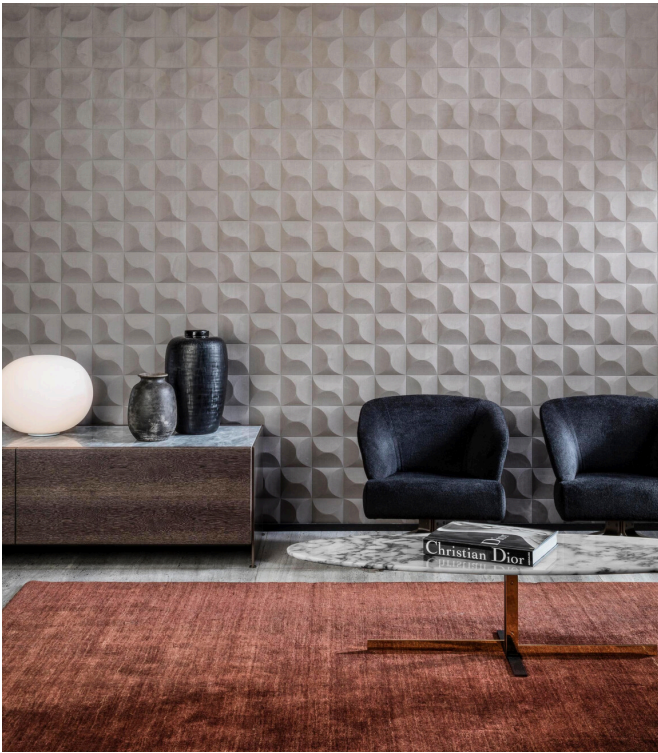

## Historia de la colección

Nuestro equipo de diseñadores está continuamente en busca de motivos y colores que coincidan con el espíritu de la época. Tras las colecciones Enigma, Eclipse e Intrigue, nos embarcamos en la aventura de un revestimiento mural tridimensional llamado Spectra. Esta línea aún armoniosos patrones y colores que encontrarán su lugar en cualquier interior, ya que sus combinaciones de relieves, motivos y tonalidades están siempre en consonancia y equilibrio.

## Especificaciones técnicas

|                         |   |
|-------------------------|---|
| Referencia              | <u>61513</u>  |
| Categoría de producto   | Couture   |
| Composición             | Revestimiento mural textil 3D sobre base no tejida  |
| Descripción             | Revestimiento de pared con un aspecto y sensación suaves  |
| Dimensiones             | Ancho 122 cm / se vende por metro lineal  |
| Case                    | Case recto 30,5 cm  |
| Observación             | Repele las manchas y el agua y aporta un efecto positivo en la acústica                         |
| Pegamento               | Arte Clearpro o una cola de dispersión de buena calidad   |
| Cómo encolar            | Encolar la pared  |
| Resistencia a la luz    | Buena resistencia a la luz  |
| Cómo retirar            | Arrancable en seco  |
| Certificado ignífugo EU | D-s1, d0  |
| Certificado ignífugo US | Class A   |
| Mantenimiento           | Durante la colocación se puede utilizar una esponja húmeda (retirar las manchas de cola fresca) |