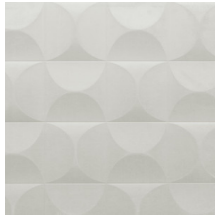

CARRELAGE

Colección Spectra

Historia de la colección

Nuestro equipo de diseñadores está continuamente en busca de motivos y colores que coincidan con el espíritu de la época. Tras las colecciones Enigma, Eclipse e Intrigue, nos embarcamos en la aventura de un revestimiento mural tridimensional llamado Spectra. Esta línea aún armoniosos patrones y colores que encontrarán su lugar en cualquier interior, ya que sus combinaciones de relieves, motivos y tonalidades están siempre en consonancia y equilibrio.

Especificaciones técnicas

Referencia	<u>61514</u>
Categoría de producto	Couture
Composición	Revestimiento mural textil 3D sobre base no tejida
Descripción	Revestimiento de pared con un aspecto y sensación suaves
Dimensiones	Ancho 122 cm / se vende por metro lineal
Case	Case recto 30,5 cm
Observación	Repele las manchas y el agua y aporta un efecto positivo en la acústica
Pegamento	Arte Clearpro o una cola de dispersión de buena calidad
Cómo encolar	Encolar la pared
Resistencia a la luz	Buena resistencia a la luz
Cómo retirar	Arrancable en seco
Certificado ignífugo EU	D-s1, d0
Certificado ignífugo US	Class A
Mantenimiento	Durante la colocación se puede utilizar una esponja húmeda (retirar las manchas de cola fresca)

Colores (5)

61510

61511

61512

61513

61514

Vista

Más información? [Haga clic aquí](#)