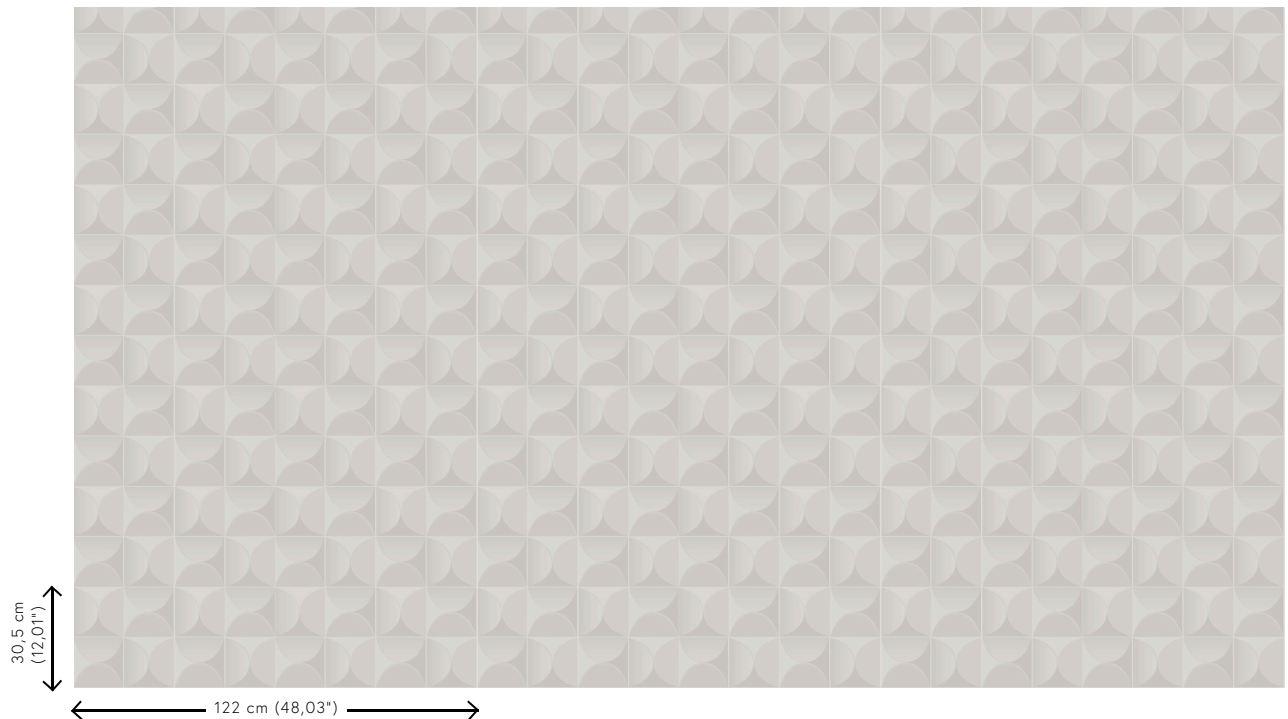

CARRELAGE

Colección Spectra

Historia de la colección

Nuestro equipo de diseñadores está continuamente en busca de motivos y colores que coincidan con el espíritu de la época. Tras las colecciones Enigma, Eclipse e Intrigue, nos embarcamos en la aventura de un revestimiento mural tridimensional llamado Spectra. Esta línea aún armoniosos patrones y colores que encontrarán su lugar en cualquier interior, ya que sus combinaciones de relieves, motivos y tonalidades están siempre en consonancia y equilibrio.

Especificaciones técnicas

Referencia	<u>61514</u>
Categoría de producto	Couture
Composición	Revestimiento mural textil 3D sobre base no tejida
Descripción	Revestimiento de pared con un aspecto y sensación suaves
Dimensiones	Ancho 122 cm / se vende por metro lineal
Case	Case recto 30,5 cm
Observación	Repele las manchas y el agua y aporta un efecto positivo en la acústica
Pegamento	Arte Clearpro o una cola de dispersión de buena calidad
Cómo encolar	Encolar la pared
Resistencia a la luz	Buena resistencia a la luz
Cómo retirar	Arrancable en seco
Certificado ignífugo EU	D-s1, d0
Certificado ignífugo US	Class A
Mantenimiento	Durante la colocación se puede utilizar una esponja húmeda (retirar las manchas de cola fresca)

Colores (5)

61510

61511

61512

61513

61514

Vista

Más información? [Haga clic aquí](#)