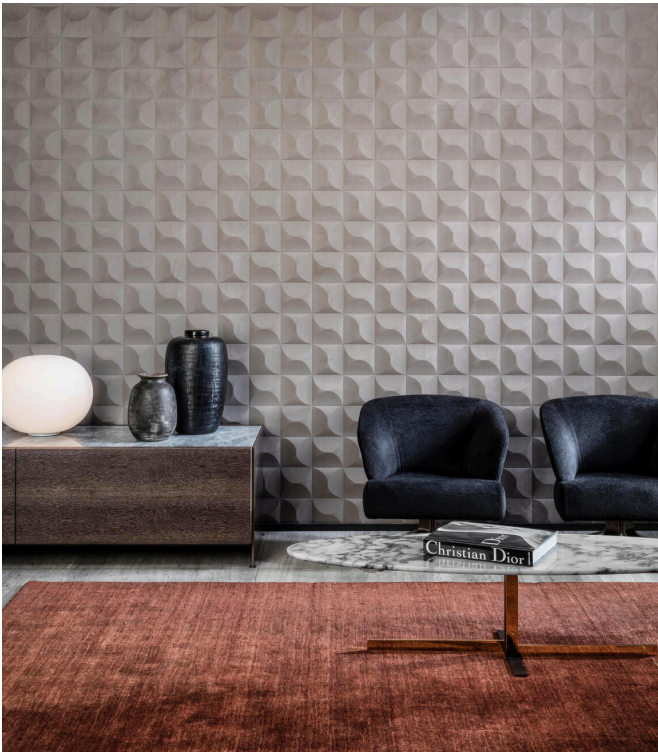

CARRELAGE

Colección Spectra

Historia de la colección

Nuestro equipo de diseñadores está continuamente en busca de motivos y colores que coincidan con el espíritu de la época. Tras las colecciones Enigma, Eclipse e Intrigue, nos embarcamos en la aventura de un revestimiento mural tridimensional llamado Spectra. Esta línea aún armoniosos patrones y colores que encontrarán su lugar en cualquier interior, ya que sus combinaciones de relieves, motivos y tonalidades están siempre en consonancia y equilibrio.

Especificaciones técnicas

Referencia	<u>61514</u>
Categoría de producto	Couture
Composición	Revestimiento mural textil 3D sobre base no tejida
Descripción	Revestimiento de pared con un aspecto y sensación suaves
Dimensiones	Ancho 122 cm / se vende por metro lineal
Case	Case recto 30,5 cm
Observación	Repele las manchas y el agua y aporta un efecto positivo en la acústica
Pegamento	Arte Clearpro o una cola de dispersión de buena calidad
Cómo encolar	Encolar la pared
Resistencia a la luz	Buena resistencia a la luz
Cómo retirar	Arrancable en seco
Certificado ignífugo EU	D-s1, d0
Certificado ignífugo US	Class A
Mantenimiento	Durante la colocación se puede utilizar una esponja húmeda (retirar las manchas de cola fresca)