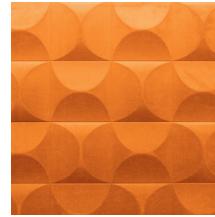

CARRELAGE

Colección Spectra

Historia de la colección

Nuestro equipo de diseñadores está continuamente en busca de motivos y colores que coincidan con el espíritu de la época. Tras las colecciones Enigma, Eclipse e Intrigue, nos embarcamos en la aventura de un revestimiento mural tridimensional llamado Spectra. Esta línea aún armoniosos patrones y colores que encontrarán su lugar en cualquier interior, ya que sus combinaciones de relieves, motivos y tonalidades están siempre en consonancia y equilibrio.

Colores (5)

61510

61511

61512

61513

61514

Vista

Más información? [Haga clic aquí](#)