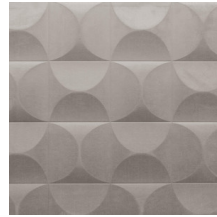

CARRELAGE

Colección Spectra

Historia de la colección

Nuestro equipo de diseñadores está continuamente en busca de motivos y colores que coincidan con el espíritu de la época. Tras las colecciones Enigma, Eclipse e Intrigue, nos embarcamos en la aventura de un revestimiento mural tridimensional llamado Spectra. Esta línea aún armoniosos patrones y colores que encontrarán su lugar en cualquier interior, ya que sus combinaciones de relieves, motivos y tonalidades están siempre en consonancia y equilibrio.

Especificaciones técnicas

Referencia	<u>61514</u>
Categoría de producto	Couture
Composición	Revestimiento mural textil 3D sobre base no tejida
Descripción	Revestimiento de pared con un aspecto y sensación suaves
Dimensiones	Ancho 122 cm / se vende por metro lineal
Case	Case recto 30,5 cm
Observación	Repele las manchas y el agua y aporta un efecto positivo en la acústica
Pegamento	Arte Clearpro o una cola de dispersión de buena calidad
Cómo encolar	Encolar la pared
Resistencia a la luz	Buena resistencia a la luz
Cómo retirar	Arrancable en seco
Certificado ignífugo EU	D-s1, d0
Certificado ignífugo US	Class A
Mantenimiento	Durante la colocación se puede utilizar una esponja húmeda (retirar las manchas de cola fresca)

Colores (5)

61510

61511

61512

61513

61514

Vista

Más información? [Haga clic aquí](#)