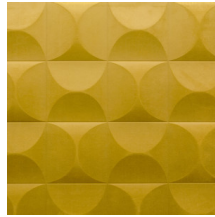

CARRELAGE

Colección Spectra

Historia de la colección

Nuestro equipo de diseñadores está continuamente en busca de motivos y colores que coincidan con el espíritu de la época. Tras las colecciones Enigma, Eclipse e Intrigue, nos embarcamos en la aventura de un revestimiento mural tridimensional llamado Spectra. Esta línea aún armoniosos patrones y colores que encontrarán su lugar en cualquier interior, ya que sus combinaciones de relieves, motivos y tonalidades están siempre en consonancia y equilibrio.

Especificaciones técnicas

Referencia	<u>61514</u>
Categoría de producto	Couture
Composición	Revestimiento mural textil 3D sobre base no tejida
Descripción	Revestimiento de pared con un aspecto y sensación suaves
Dimensiones	Ancho 122 cm / se vende por metro lineal
Case	Case recto 30,5 cm
Observación	Repele las manchas y el agua y aporta un efecto positivo en la acústica
Pegamento	Arte Clearpro o una cola de dispersión de buena calidad
Cómo encolar	Encolar la pared
Resistencia a la luz	Buena resistencia a la luz
Cómo retirar	Arrancable en seco
Certificado ignífugo EU	D-s1, d0
Certificado ignífugo US	Class A
Mantenimiento	Durante la colocación se puede utilizar una esponja húmeda (retirar las manchas de cola fresca)

Colores (5)

61510

61511

61512

61513

61514

Vista

Más información? [Haga clic aquí](#)