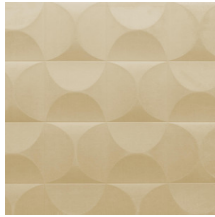

CARRELAGE

Colección Spectra

Historia de la colección

Nuestro equipo de diseñadores está continuamente en busca de motivos y colores que coincidan con el espíritu de la época. Tras las colecciones Enigma, Eclipse e Intrigue, nos embarcamos en la aventura de un revestimiento mural tridimensional llamado Spectra. Esta línea aún armoniosos patrones y colores que encontrarán su lugar en cualquier interior, ya que sus combinaciones de relieves, motivos y tonalidades están siempre en consonancia y equilibrio.

Especificaciones técnicas

Referencia	<u>61514</u>
Categoría de producto	Couture
Composición	Revestimiento mural textil 3D sobre base no tejida
Descripción	Revestimiento de pared con un aspecto y sensación suaves
Dimensiones	Ancho 122 cm / se vende por metro lineal
Case	Case recto 30,5 cm
Observación	Repele las manchas y el agua y aporta un efecto positivo en la acústica
Pegamento	Arte Clearpro o una cola de dispersión de buena calidad
Cómo encolar	Encolar la pared
Resistencia a la luz	Buena resistencia a la luz
Cómo retirar	Arrancable en seco
Certificado ignífugo EU	D-s1, d0
Certificado ignífugo US	Class A
Mantenimiento	Durante la colocación se puede utilizar una esponja húmeda (retirar las manchas de cola fresca)

Colores (5)

61510

61511

61512

61513

61514

Vista

Más información? [Haga clic aquí](#)