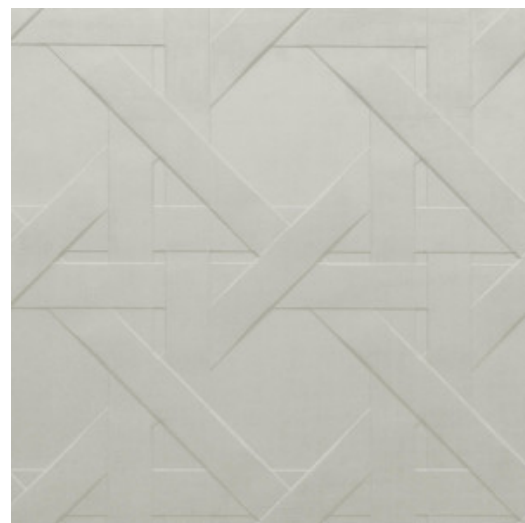

# CANNAGE

Colección Spectra

## Historia de la colección

Nuestro equipo de diseñadores está continuamente en busca de motivos y colores que coincidan con el espíritu de la época. Tras las colecciones Enigma, Eclipse e Intrigue, nos embarcamos en la aventura de un revestimiento mural tridimensional llamado Spectra. Esta línea aún armoniosos patrones y colores que encontrarán su lugar en cualquier interior, ya que sus combinaciones de relieves, motivos y tonalidades están siempre en consonancia y equilibrio.

## Especificaciones técnicas

Referencia	<u>61520</u>
Categoría de producto	Couture
Composición	Revestimiento mural textil 3D sobre base no tejida
Descripción	Revestimiento de pared tridimensional con un aspecto y sensación suaves
Dimensiones	Ancho 125 cm / se vende por metro lineal
Case	Case recto 31,25 cm
Observación	Repele las manchas y el agua y aporta un efecto positivo en la acústica
Pegamento	Arte Clearpro o una cola de dispersión de buena calidad
Cómo encolar	Encolar la pared
Resistencia a la luz	Buena resistencia a la luz
Cómo retirar	Arrancable en seco
Certificado ignífugo EU	C-s2, d0
Certificado ignífugo US	Class A
Mantenimiento	Durante la colocación se puede utilizar una esponja húmeda (retirar las manchas de cola fresca)