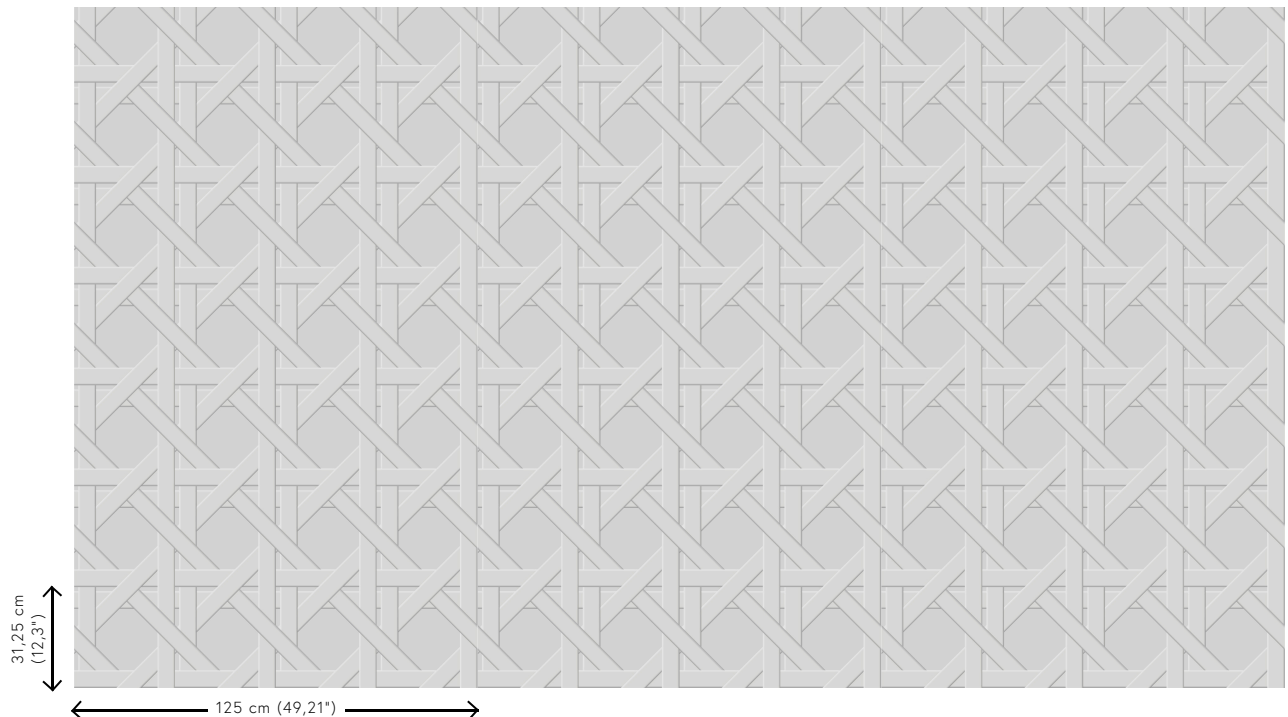

Colores (5)

61520

61521

61522

61523

61524

Vista

Más información? [Haga clic aquí](#)

Solicita muestras, calcule cantidades, vea videos de instrucciones, descargue información técnica y más:
www.arte-international.com

ARTE®

wallcoverings for the ultimate in refinement