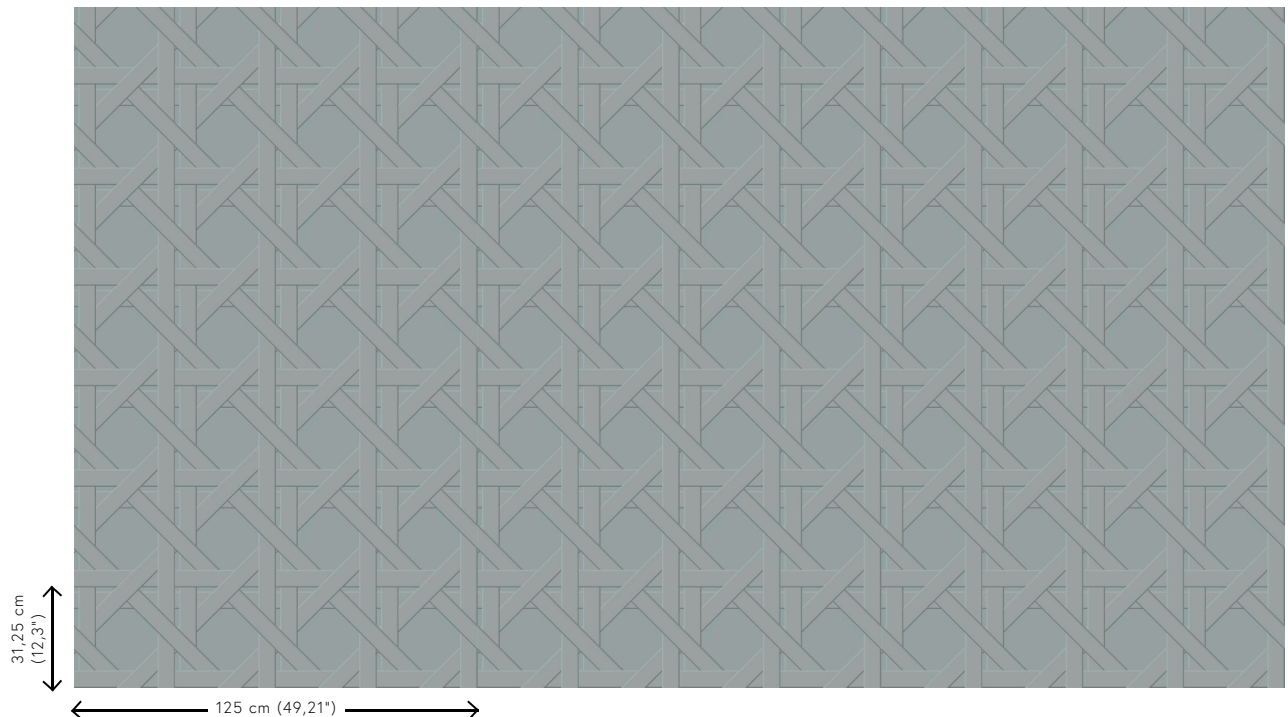

CANNAGE

Colección Spectra

Historia de la colección

Nuestro equipo de diseñadores está continuamente en busca de motivos y colores que coincidan con el espíritu de la época. Tras las colecciones Enigma, Eclipse e Intrigue, nos embarcamos en la aventura de un revestimiento mural tridimensional llamado Spectra. Esta línea aún armoniosos patrones y colores que encontrarán su lugar en cualquier interior, ya que sus combinaciones de relieves, motivos y tonalidades están siempre en consonancia y equilibrio.

Especificaciones técnicas

Referencia	<u>61521</u>
Categoría de producto	Couture
Composición	Revestimiento mural textil 3D sobre base no tejida
Descripción	Revestimiento de pared tridimensional con un aspecto y sensación suaves
Dimensiones	Ancho 125 cm / se vende por metro lineal
Case	Case recto 31,25 cm
Observación	Repele las manchas y el agua y aporta un efecto positivo en la acústica
Pegamento	Arte Clearpro o una cola de dispersión de buena calidad
Cómo encolar	Encolar la pared
Resistencia a la luz	Buena resistencia a la luz
Cómo retirar	Arrancable en seco
Certificado ignífugo EU	C-s1, d0
Certificado ignífugo US	Class A
Mantenimiento	Durante la colocación se puede utilizar una esponja húmeda (retirar las manchas de cola fresca)

Colores (5)

61520

61521

61522

61523

61524

Vista

Más información? [Haga clic aquí](#)