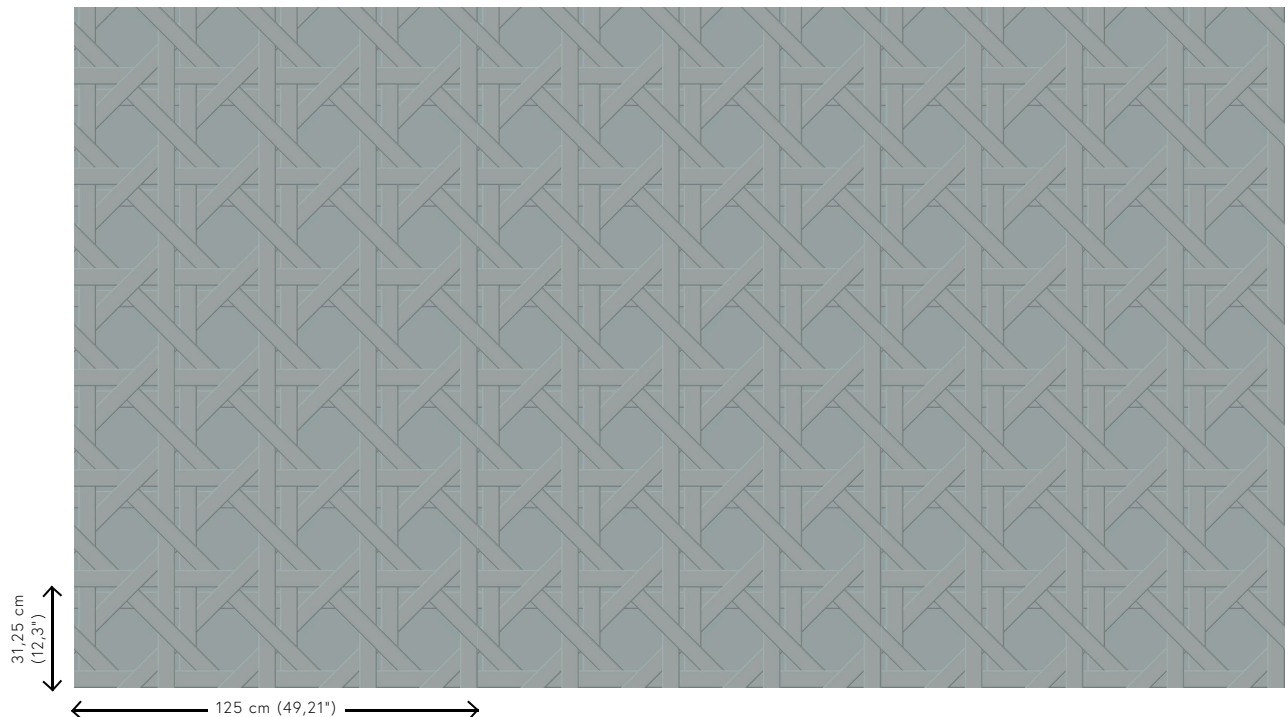

CANNAGE

Colección Spectra

Historia de la colección

Nuestro equipo de diseñadores está continuamente en busca de motivos y colores que coincidan con el espíritu de la época. Tras las colecciones Enigma, Eclipse e Intrigue, nos embarcamos en la aventura de un revestimiento mural tridimensional llamado Spectra. Esta línea aún armoniosos patrones y colores que encontrarán su lugar en cualquier interior, ya que sus combinaciones de relieves, motivos y tonalidades están siempre en consonancia y equilibrio.

Especificaciones técnicas

Referencia	<u>61521</u>
Categoría de producto	Couture
Composición	Revestimiento mural textil 3D sobre base no tejida
Descripción	Revestimiento de pared tridimensional con un aspecto y sensación suaves
Dimensiones	Ancho 125 cm / se vende por metro lineal
Case	Case recto 31,25 cm
Observación	Repele las manchas y el agua y aporta un efecto positivo en la acústica
Pegamento	Arte Clearpro o una cola de dispersión de buena calidad
Cómo encolar	Encolar la pared
Resistencia a la luz	Buena resistencia a la luz
Cómo retirar	Arrancable en seco
Certificado ignífugo EU	C-s2, d0
Certificado ignífugo US	Class A
Mantenimiento	Durante la colocación se puede utilizar una esponja húmeda (retirar las manchas de cola fresca)

Colores (5)

61520

61521

61522

61523

61524

Vista

Más información? [Haga clic aquí](#)