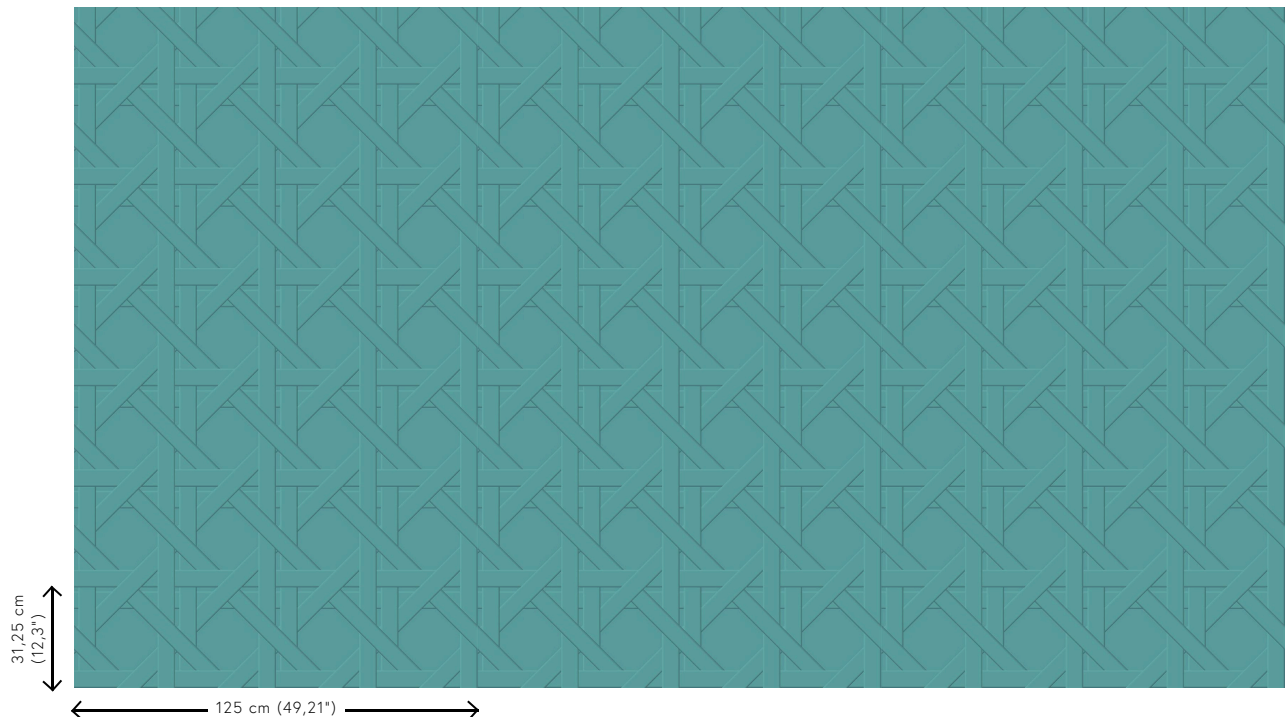

CANNAGE

Colección Spectra

Historia de la colección

Nuestro equipo de diseñadores está continuamente en busca de motivos y colores que coincidan con el espíritu de la época. Tras las colecciones Enigma, Eclipse e Intrigue, nos embarcamos en la aventura de un revestimiento mural tridimensional llamado Spectra. Esta línea aún armoniosos patrones y colores que encontrarán su lugar en cualquier interior, ya que sus combinaciones de relieves, motivos y tonalidades están siempre en consonancia y equilibrio.

Especificaciones técnicas

Referencia	<u>61522</u>
Categoría de producto	Couture
Composición	Revestimiento mural textil 3D sobre base no tejida
Descripción	Revestimiento de pared tridimensional con un aspecto y sensación suaves
Dimensiones	Ancho 125 cm / se vende por metro lineal
Case	Case recto 31,25 cm
Observación	Repele las manchas y el agua y aporta un efecto positivo en la acústica
Pegamento	Arte Clearpro o una cola de dispersión de buena calidad
Cómo encolar	Encolar la pared
Resistencia a la luz	Buena resistencia a la luz
Cómo retirar	Arrancable en seco
Certificado ignífugo EU	C-s1, d0
Certificado ignífugo US	Class A
Mantenimiento	Durante la colocación se puede utilizar una esponja húmeda (retirar las manchas de cola fresca)

Colores (5)

61520

61521

61522

61523

61524

Vista

Más información? [Haga clic aquí](#)