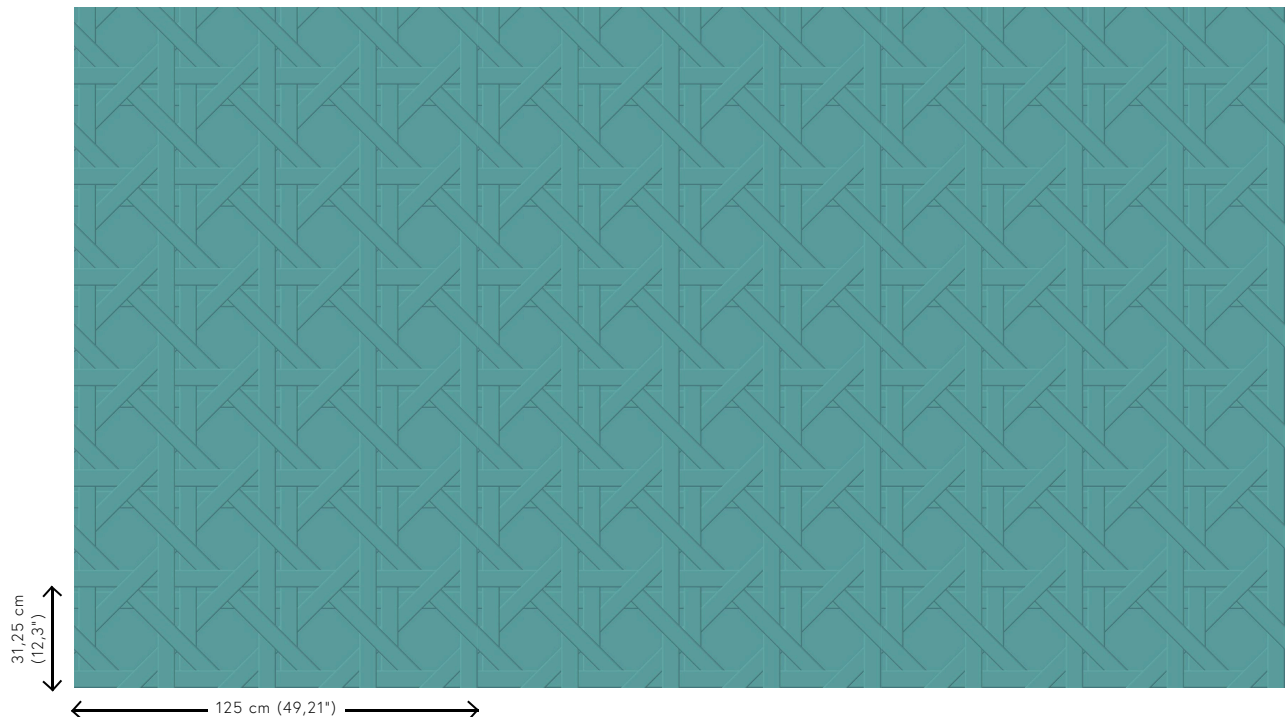

CANNAGE

Colección Spectra

Historia de la colección

Nuestro equipo de diseñadores está continuamente en busca de motivos y colores que coincidan con el espíritu de la época. Tras las colecciones Enigma, Eclipse e Intrigue, nos embarcamos en la aventura de un revestimiento mural tridimensional llamado Spectra. Esta línea aún armoniosos patrones y colores que encontrarán su lugar en cualquier interior, ya que sus combinaciones de relieves, motivos y tonalidades están siempre en consonancia y equilibrio.

Especificaciones técnicas

| | |
|-------------------------|---|
| Referencia | <u>61522</u> |
| Categoría de producto | Couture |
| Composición | Revestimiento mural textil 3D sobre base no tejida |
| Descripción | Revestimiento de pared tridimensional con un aspecto y sensación suaves |
| Dimensiones | Ancho 125 cm / se vende por metro lineal |
| Case | Case recto 31,25 cm |
| Observación | Repele las manchas y el agua y aporta un efecto positivo en la acústica |
| Pegamento | Arte Clearpro o una cola de dispersión de buena calidad |
| Cómo encolar | Encolar la pared |
| Resistencia a la luz | Buena resistencia a la luz |
| Cómo retirar | Arrancable en seco |
| Certificado ignífugo EU | C-s2, d0 |
| Certificado ignífugo US | Class A |
| Mantenimiento | Durante la colocación se puede utilizar una esponja húmeda (retirar las manchas de cola fresca) |

Colores (5)

61520

61521

61522

61523

61524

Vista

Más información? [Haga clic aquí](#)