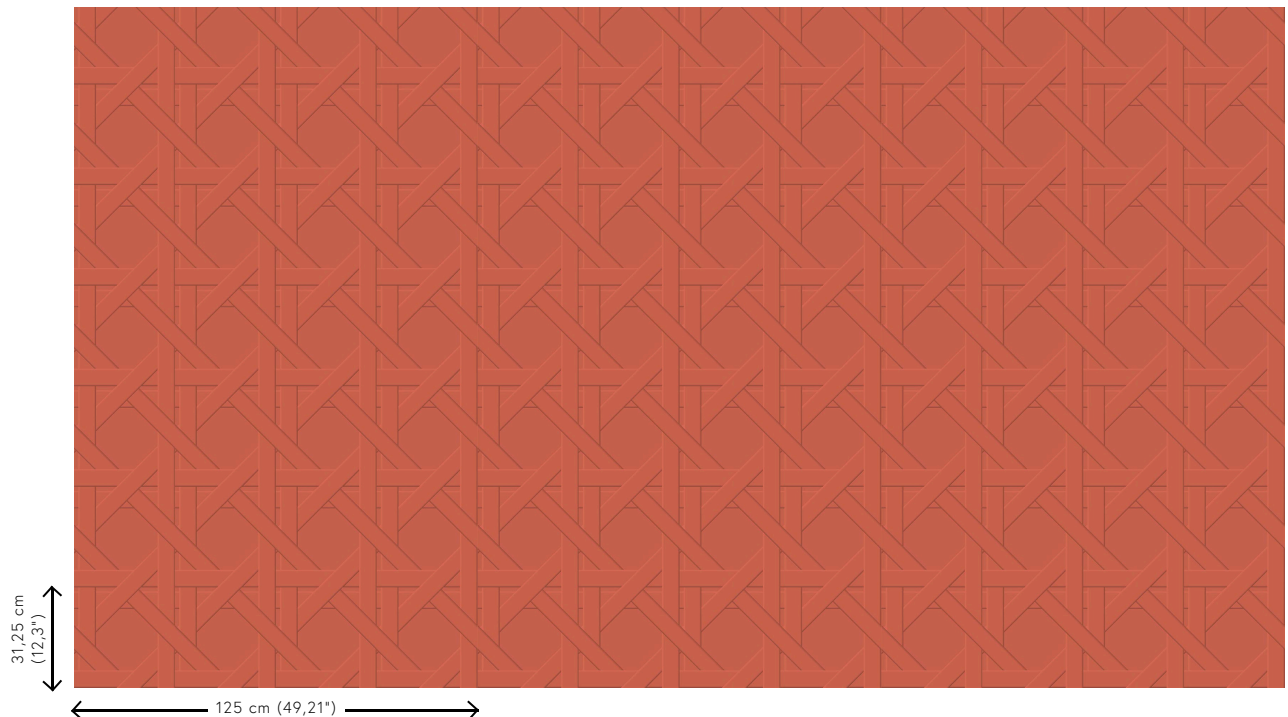

CANNAGE

Colección Spectra

Historia de la colección

Nuestro equipo de diseñadores está continuamente en busca de motivos y colores que coincidan con el espíritu de la época. Tras las colecciones Enigma, Eclipse e Intrigue, nos embarcamos en la aventura de un revestimiento mural tridimensional llamado Spectra. Esta línea aún armoniosos patrones y colores que encontrarán su lugar en cualquier interior, ya que sus combinaciones de relieves, motivos y tonalidades están siempre en consonancia y equilibrio.

Especificaciones técnicas

Referencia	<u>61523</u>
Categoría de producto	Couture
Composición	Revestimiento mural textil 3D sobre base no tejida
Descripción	Revestimiento de pared tridimensional con un aspecto y sensación suaves
Dimensiones	Ancho 125 cm / se vende por metro lineal
Case	Case recto 31,25 cm
Observación	Repele las manchas y el agua y aporta un efecto positivo en la acústica
Pegamento	Arte Clearpro o una cola de dispersión de buena calidad
Cómo encolar	Encolar la pared
Resistencia a la luz	Buena resistencia a la luz
Cómo retirar	Arrancable en seco
Certificado ignífugo EU	C-s1, d0
Certificado ignífugo US	Class A
Mantenimiento	Durante la colocación se puede utilizar una esponja húmeda (retirar las manchas de cola fresca)

Colores (5)

61520

61521

61522

61523

61524

Vista

Más información? [Haga clic aquí](#)