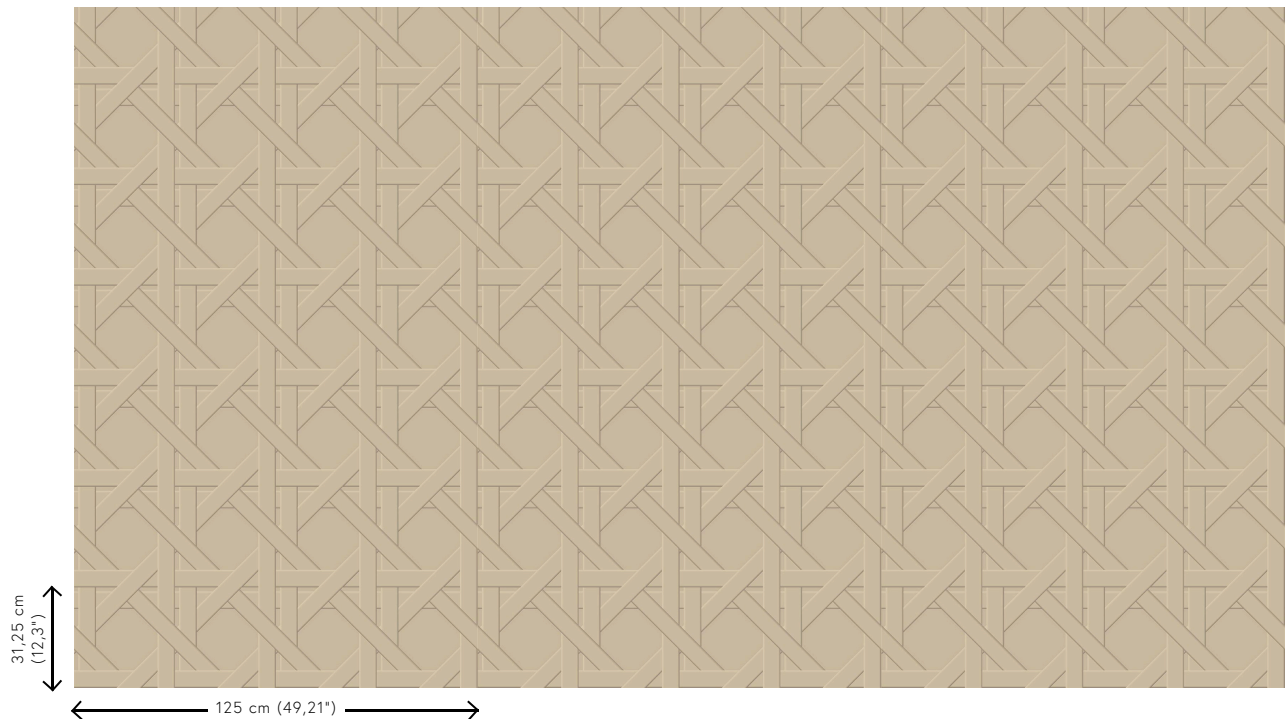

CANNAGE

Colección Spectra

Historia de la colección

Nuestro equipo de diseñadores está continuamente en busca de motivos y colores que coincidan con el espíritu de la época. Tras las colecciones Enigma, Eclipse e Intrigue, nos embarcamos en la aventura de un revestimiento mural tridimensional llamado Spectra. Esta línea aún armoniosos patrones y colores que encontrarán su lugar en cualquier interior, ya que sus combinaciones de relieves, motivos y tonalidades están siempre en consonancia y equilibrio.

Colores (5)

61520

61521

61522

61523

61524

Vista

Más información? [Haga clic aquí](#)