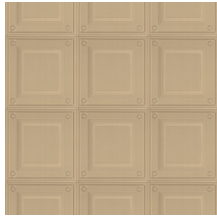

CAISSON

Colección Spectra

Historia de la colección

Nuestro equipo de diseñadores está continuamente en busca de motivos y colores que coincidan con el espíritu de la época. Tras las colecciones Enigma, Eclipse e Intrigue, nos embarcamos en la aventura de un revestimiento mural tridimensional llamado Spectra. Esta línea aún armoniosos patrones y colores que encontrarán su lugar en cualquier interior, ya que sus combinaciones de relieves, motivos y tonalidades están siempre en consonancia y equilibrio.

Especificaciones técnicas

Referencia	<u>61530</u>
Categoría de producto	Couture
Composición	Revestimiento mural textil 3D sobre base no tejida
Descripción	Revestimiento de pared tridimensional con un aspecto y sensación suaves
Dimensiones	Ancho 123 cm / se vende por metro lineal
Case	Case recto 46 cm
Observación	Repele las manchas y el agua y aporta un efecto positivo en la acústica
Pegamento	Arte Clearpro o una cola de dispersión de buena calidad
Cómo encolar	Encolar la pared
Resistencia a la luz	Buena resistencia a la luz
Cómo retirar	Arrancable en seco
Certificado ignífugo EU	C-s2, d0
Certificado ignífugo US	Class A
Mantenimiento	Durante la colocación se puede utilizar una esponja húmeda (retirar las manchas de cola fresca)

Colores (5)

61530

61531

61532

61533

61534

Vista

Más información? [Haga clic aquí](#)