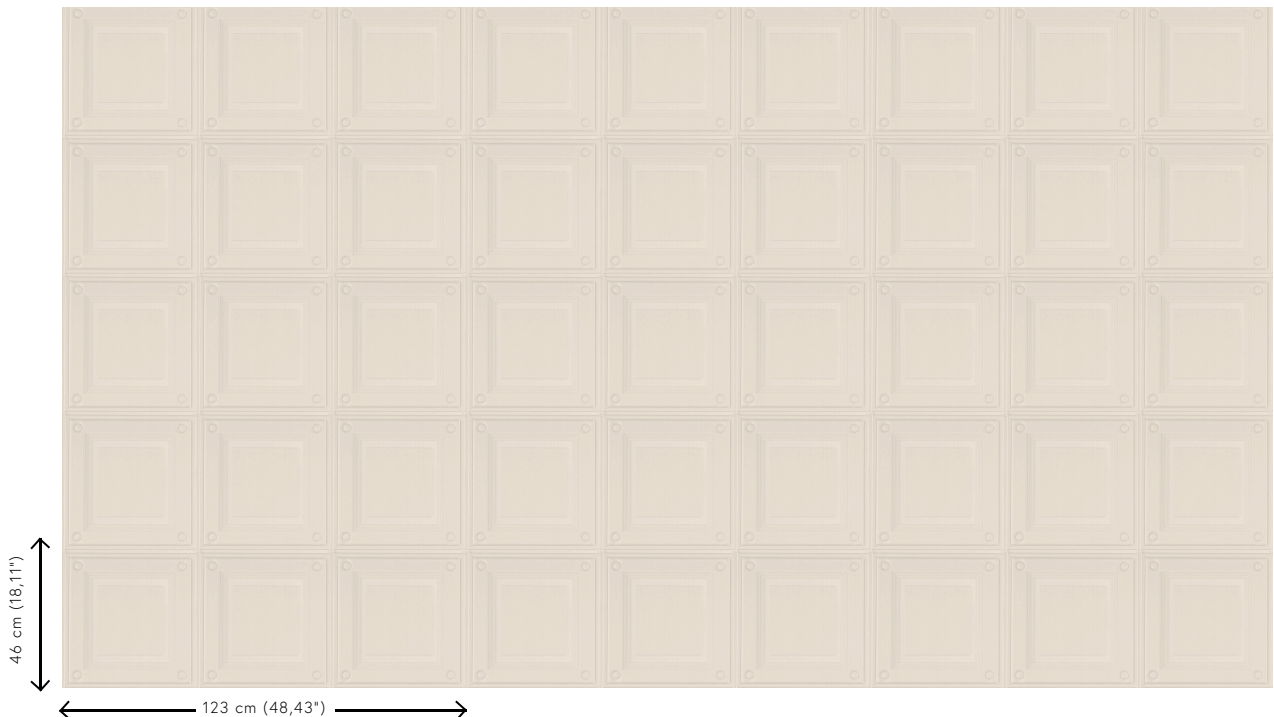

CAISSON

Colección Spectra

Historia de la colección

Nuestro equipo de diseñadores está continuamente en busca de motivos y colores que coincidan con el espíritu de la época. Tras las colecciones Enigma, Eclipse e Intrigue, nos embarcamos en la aventura de un revestimiento mural tridimensional llamado Spectra. Esta línea aún armoniosos patrones y colores que encontrarán su lugar en cualquier interior, ya que sus combinaciones de relieves, motivos y tonalidades están siempre en consonancia y equilibrio.

Especificaciones técnicas

Referencia	<u>61530</u>
Categoría de producto	Couture
Composición	Revestimiento mural textil 3D sobre base no tejida
Descripción	Revestimiento de pared tridimensional con un aspecto y sensación suaves
Dimensiones	Ancho 123 cm / se vende por metro lineal
Case	Case recto 46 cm
Observación	Repele las manchas y el agua y aporta un efecto positivo en la acústica
Pegamento	Arte Clearpro o una cola de dispersión de buena calidad
Cómo encolar	Encolar la pared
Resistencia a la luz	Buena resistencia a la luz
Cómo retirar	Arrancable en seco
Certificado ignífugo EU	C-s2, d0
Certificado ignífugo US	Class A
Mantenimiento	Durante la colocación se puede utilizar una esponja húmeda (retirar las manchas de cola fresca)

Colores (5)

61530

61531

61532

61533

61534

Vista

Más información? [Haga clic aquí](#)