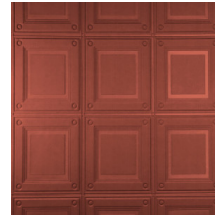

CAISSON

Colección Spectra

Historia de la colección

Nuestro equipo de diseñadores está continuamente en busca de motivos y colores que coincidan con el espíritu de la época. Tras las colecciones Enigma, Eclipse e Intrigue, nos embarcamos en la aventura de un revestimiento mural tridimensional llamado Spectra. Esta línea aún armoniosos patrones y colores que encontrarán su lugar en cualquier interior, ya que sus combinaciones de relieves, motivos y tonalidades están siempre en consonancia y equilibrio.

Colores (5)

61530

61531

61532

61533

61534

Vista

Más información? [Haga clic aquí](#)