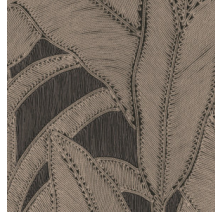

## Especificaciones técnicas

Referencia	64500 • Hay
Categoría de producto	Refined
Composición	Papel pintado de vinilo sobre base de papel
Descripción	Inspirado en un dibujo con motivos florales elaborado colocando hilos meticulosamente a mano
Dimensiones	Rollos de 10,05 x 0,70 m = 7 m <sup>2</sup>
Case	Case recto 90 cm
Pegamento	Arte Clearpro o una cola de dispersión de buena calidad
Cómo encolar	Método 1: encolar la pared y humedecer el revestimiento mural. Método 2: encolar el revestimiento mural.
Resistencia a la luz	Buena resistencia a la luz
Cómo retirar	Pelable
Certificado ignífugo EU	B-s2, d0
Certificado ignífugo US	Class A
Mantenimiento	Súper lavable

## Colores (6)

64500

64501

64502

64503

64504

64505