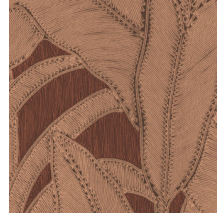

## Especificaciones técnicas

Referencia	64500 • Hay
Categoría de producto	Refined
Composición	Papel pintado de vinilo sobre base de papel
Descripción	Inspirado en un dibujo con motivos florales elaborado colocando hilos meticulosamente a mano
Dimensiones	Rollos de 10,05 x 0,70 m = 7 m <sup>2</sup>
Case	Case recto 90 cm
Pegamento	Arte Clearpro o una cola de dispersión de buena calidad
Cómo encolar	Método 1: encolar la pared y humedecer el revestimiento mural. Método 2: encolar el revestimiento mural.
Resistencia a la luz	Buena resistencia a la luz
Cómo retirar	Pelable
Certificado ignífugo EU	B-s2, d0
Certificado ignífugo US	Class A
Mantenimiento	Súper lavable

## Colores (6)

64500

64501

64502

64503

64504

64505