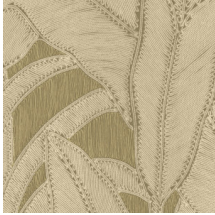

## Historia de la colección

Los motivos florales en combinación con formas orgánicas son el elemento común que recorre toda la colección Manila.

## Especificaciones técnicas

Referencia	64500 • Hay
Categoría de producto	Refined
Composición	Papel pintado de vinilo sobre base de papel
Descripción	Inspirado en un dibujo con motivos florales elaborado colocando hilos meticulosamente a mano
Dimensiones	Rollos de 10,05 x 0,70 m = 7 m <sup>2</sup>
Case	Case recto 90 cm
Pegamento	Arte Clearpro o una cola de dispersión de buena calidad
Cómo encolar	Método 1: encolar la pared y humedecer el revestimiento mural. Método 2: encolar el revestimiento mural.
Resistencia a la luz	Buena resistencia a la luz
Cómo retirar	Pelable
Certificado ignífugo EU	B-s2, d0
Certificado ignífugo US	Class A
Mantenimiento	Súper lavable

## Colores (6)

64500

64501

64502

64503

64504

64505