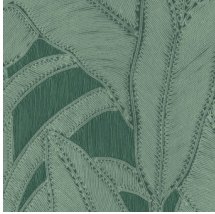

## Especificaciones técnicas

Referencia	64500 • Hay
Categoría de producto	Refined
Composición	Papel pintado de vinilo sobre base de papel
Descripción	Inspirado en un dibujo con motivos florales elaborado colocando hilos meticulosamente a mano
Dimensiones	Rollos de 10,05 x 0,70 m = 7 m <sup>2</sup>
Case	Case recto 90 cm
Pegamento	Arte Clearpro o una cola de dispersión de buena calidad
Cómo encolar	Método 1: encolar la pared y humedecer el revestimiento mural. Método 2: encolar el revestimiento mural.
Resistencia a la luz	Buena resistencia a la luz
Cómo retirar	Pelable
Certificado ignífugo EU	B-s2, d0
Certificado ignífugo US	Class A
Mantenimiento	Súper lavable

## Colores (6)

64500

64501

64502

64503

64504

64505