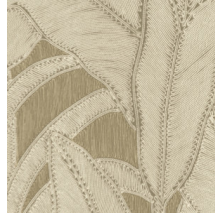

BOTANIC

Colección Manila

Historia de la colección

Los motivos florales en combinación con formas orgánicas son el elemento común que recorre toda la colección Manila.

Especificaciones técnicas

Referencia	64501 • Linen
Categoría de producto	Refined
Composición	Papel pintado de vinilo sobre base de papel
Descripción	Inspirado en un dibujo con motivos florales elaborado colocando hilos meticulosamente a mano
Dimensiones	Rollos de 10,05 x 0,70 m = 7 m ²
Case	Case recto 90 cm
Pegamento	Arte Clearpro o una cola de dispersión de buena calidad
Cómo encolar	Método 1: encolar la pared y humedecer el revestimiento mural. Método 2: encolar el revestimiento mural.
Resistencia a la luz	Buena resistencia a la luz
Cómo retirar	Pelable
Certificado ignífugo EU	B-s2, d0
Certificado ignífugo US	Class A
Mantenimiento	Súper lavable

Colores (6)

64500

64501

64502

64503

64504

64505

Vista