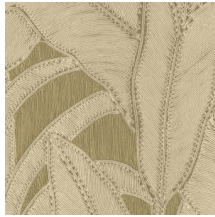

BOTANIC

Colección Manila

Historia de la colección

Los motivos florales en combinación con formas orgánicas son el elemento común que recorre toda la colección Manila.

Especificaciones técnicas

Referencia	64501 • Linen
Categoría de producto	Refined
Composición	Papel pintado de vinilo sobre base de papel
Descripción	Inspirado en un dibujo con motivos florales elaborado colocando hilos meticulosamente a mano
Dimensiones	Rollos de 10,05 x 0,70 m = 7 m ²
Case	Case recto 90 cm
Pegamento	Arte Clearpro o una cola de dispersión de buena calidad
Cómo encolar	Método 1: encolar la pared y humedecer el revestimiento mural. Método 2: encolar el revestimiento mural.
Resistencia a la luz	Buena resistencia a la luz
Cómo retirar	Pelable
Certificado ignífugo EU	B-s2, d0
Certificado ignífugo US	Class A
Mantenimiento	Súper lavable

Colores (6)

64500

64501

64502

64503

64504

64505

Vista