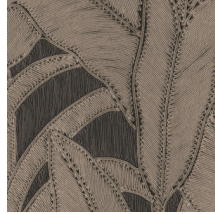

BOTANIC

Colección Manila

Historia de la colección

Los motivos florales en combinación con formas orgánicas son el elemento común que recorre toda la colección Manila.

Especificaciones técnicas

Referencia	64501 • Linen
Categoría de producto	Refined
Composición	Papel pintado de vinilo sobre base de papel
Descripción	Inspirado en un dibujo con motivos florales elaborado colocando hilos meticulosamente a mano
Dimensiones	Rollos de 10,05 x 0,70 m = 7 m ²
Case	Case recto 90 cm
Pegamento	Arte Clearpro o una cola de dispersión de buena calidad
Cómo encolar	Método 1: encolar la pared y humedecer el revestimiento mural. Método 2: encolar el revestimiento mural.
Resistencia a la luz	Buena resistencia a la luz
Cómo retirar	Pelable
Certificado ignífugo EU	B-s2, d0
Certificado ignífugo US	Class A
Mantenimiento	Súper lavable

Colores (6)

64500

64501

64502

64503

64504

64505

Vista