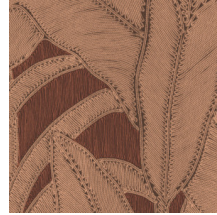

BOTANIC

Colección Manila

Historia de la colección

Los motivos florales en combinación con formas orgánicas son el elemento común que recorre toda la colección Manila.

Especificaciones técnicas

Referencia	64501 • Linen
Categoría de producto	Refined
Composición	Papel pintado de vinilo sobre base de papel
Descripción	Inspirado en un dibujo con motivos florales elaborado colocando hilos meticulosamente a mano
Dimensiones	Rollos de 10,05 x 0,70 m = 7 m ²
Case	Case recto 90 cm
Pegamento	Arte Clearpro o una cola de dispersión de buena calidad
Cómo encolar	Método 1: encolar la pared y humedecer el revestimiento mural. Método 2: encolar el revestimiento mural.
Resistencia a la luz	Buena resistencia a la luz
Cómo retirar	Pelable
Certificado ignífugo EU	B-s2, d0
Certificado ignífugo US	Class A
Mantenimiento	Súper lavable

Colores (6)

64500

64501

64502

64503

64504

64505

Vista