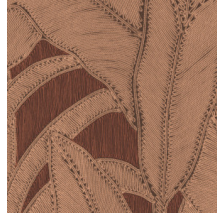

BOTANIC

Colección Manila

Historia de la colección

Los motivos florales en combinación con formas orgánicas son el elemento común que recorre toda la colección Manila.

Especificaciones técnicas

Referencia	<u>64502</u> • Rust
Categoría de producto	Refined
Composición	Papel pintado de vinilo sobre base de papel
Descripción	Inspirado en un dibujo con motivos florales elaborado colocando hilos meticulosamente a mano
Dimensiones	Rollos de 10,05 x 0,70 m = 7 m ²
Case	Case recto 90 cm
Pegamento	Arte Clearpro o una cola de dispersión de buena calidad
Cómo encolar	Método 1: encolar la pared y humedecer el revestimiento mural. Método 2: encolar el revestimiento mural.
Resistencia a la luz	Buena resistencia a la luz
Cómo retirar	Pelable
Certificado ignífugo EU	B-s2, d0
Certificado ignífugo US	Class A
Mantenimiento	Súper lavable

Colores (6)

64500

64501

64502

64503

64504

64505

Vista