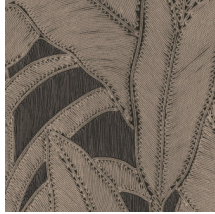

BOTANIC

Colección Manila

Historia de la colección

Los motivos florales en combinación con formas orgánicas son el elemento común que recorre toda la colección Manila.

Especificaciones técnicas

Referencia	<u>64502</u> • Rust
Categoría de producto	Refined
Composición	Papel pintado de vinilo sobre base de papel
Descripción	Inspirado en un dibujo con motivos florales elaborado colocando hilos meticulosamente a mano
Dimensiones	Rollos de 10,05 x 0,70 m = 7 m ²
Case	Case recto 90 cm
Pegamento	Arte Clearpro o una cola de dispersión de buena calidad
Cómo encolar	Método 1: encolar la pared y humedecer el revestimiento mural. Método 2: encolar el revestimiento mural.
Resistencia a la luz	Buena resistencia a la luz
Cómo retirar	Pelable
Certificado ignífugo EU	B-s2, d0
Certificado ignífugo US	Class A
Mantenimiento	Súper lavable

Colores (6)

64500

64501

64502

64503

64504

64505

Vista