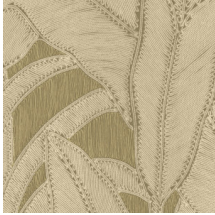

## Historia de la colección

Los motivos florales en combinación con formas orgánicas son el elemento común que recorre toda la colección Manila.

## Especificaciones técnicas

Referencia	64503 • Bone
Categoría de producto	Refined
Composición	Papel pintado de vinilo sobre base de papel
Descripción	Inspirado en un dibujo con motivos florales elaborado colocando hilos meticulosamente a mano
Dimensiones	Rollos de 10,05 x 0,70 m = 7 m <sup>2</sup>
Case	Case recto 90 cm
Pegamento	Arte Clearpro o una cola de dispersión de buena calidad
Cómo encolar	Método 1: encolar la pared y humedecer el revestimiento mural. Método 2: encolar el revestimiento mural.
Resistencia a la luz	Buena resistencia a la luz
Cómo retirar	Pelable
Certificado ignífugo EU	B-s2, d0
Certificado ignífugo US	Class A
Mantenimiento	Súper lavable

## Colores (6)

64500

64501

64502

64503

64504

64505