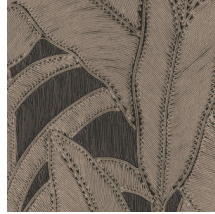

BOTANIC

Colección Manila

Historia de la colección

Los motivos florales en combinación con formas orgánicas son el elemento común que recorre toda la colección Manila.

Especificaciones técnicas

Referencia	<u>64503</u> • Bone
Categoría de producto	Refined
Composición	Papel pintado de vinilo sobre base de papel
Descripción	Inspirado en un dibujo con motivos florales elaborado colocando hilos meticulosamente a mano
Dimensiones	Rollos de 10,05 x 0,70 m = 7 m ²
Case	Case recto 90 cm
Pegamento	Arte Clearpro o una cola de dispersión de buena calidad
Cómo encolar	Método 1: encolar la pared y humedecer el revestimiento mural. Método 2: encolar el revestimiento mural.
Resistencia a la luz	Buena resistencia a la luz
Cómo retirar	Pelable
Certificado ignífugo EU	B-s2, d0
Certificado ignífugo US	Class A
Mantenimiento	Súper lavable

Colores (6)

64500

64501

64502

64503

64504

64505

Vista