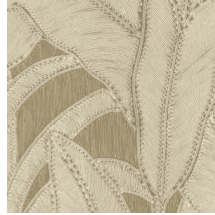

BOTANIC

Colección Manila

Historia de la colección

Los motivos florales en combinación con formas orgánicas son el elemento común que recorre toda la colección Manila.

Especificaciones técnicas

Referencia	<u>64503</u> • Bone
Categoría de producto	Refined
Composición	Papel pintado de vinilo sobre base de papel
Descripción	Inspirado en un dibujo con motivos florales elaborado colocando hilos meticulosamente a mano
Dimensiones	Rollos de 10,05 x 0,70 m = 7 m ²
Case	Case recto 90 cm
Pegamento	Arte Clearpro o una cola de dispersión de buena calidad
Cómo encolar	Método 1: encolar la pared y humedecer el revestimiento mural. Método 2: encolar el revestimiento mural.
Resistencia a la luz	Buena resistencia a la luz
Cómo retirar	Pelable
Certificado ignífugo EU	B-s2, d0
Certificado ignífugo US	Class A
Mantenimiento	Súper lavable

Colores (6)

64500

64501

64502

64503

64504

64505

Vista