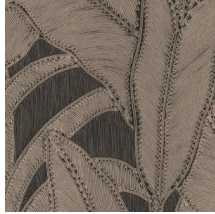

## Especificaciones técnicas

Referencia	64503 • Bone
Categoría de producto	Refined
Composición	Papel pintado de vinilo sobre base de papel
Descripción	Inspirado en un dibujo con motivos florales elaborado colocando hilos meticulosamente a mano
Dimensiones	Rollos de 10,05 x 0,70 m = 7 m <sup>2</sup>
Case	Case recto 90 cm
Pegamento	Arte Clearpro o una cola de dispersión de buena calidad
Cómo encolar	Método 1: encolar la pared y humedecer el revestimiento mural. Método 2: encolar el revestimiento mural.
Resistencia a la luz	Buena resistencia a la luz
Cómo retirar	Pelable
Certificado ignífugo EU	B-s2, d0
Certificado ignífugo US	Class A
Mantenimiento	Súper lavable

## Colores (6)

64500

64501

64502

64503

64504

64505