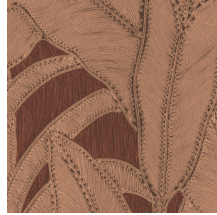

## Especificaciones técnicas

Referencia	64503 • Bone
Categoría de producto	Refined
Composición	Papel pintado de vinilo sobre base de papel
Descripción	Inspirado en un dibujo con motivos florales elaborado colocando hilos meticulosamente a mano
Dimensiones	Rollos de 10,05 x 0,70 m = 7 m <sup>2</sup>
Case	Case recto 90 cm
Pegamento	Arte Clearpro o una cola de dispersión de buena calidad
Cómo encolar	Método 1: encolar la pared y humedecer el revestimiento mural. Método 2: encolar el revestimiento mural.
Resistencia a la luz	Buena resistencia a la luz
Cómo retirar	Pelable
Certificado ignífugo EU	B-s2, d0
Certificado ignífugo US	Class A
Mantenimiento	Súper lavable

## Colores (6)

64500

64501

64502

64503

64504

64505