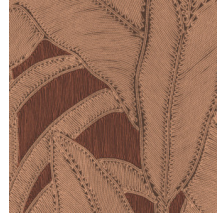

BOTANIC

Colección Manila

Historia de la colección

Los motivos florales en combinación con formas orgánicas son el elemento común que recorre toda la colección Manila.

Especificaciones técnicas

Referencia	<u>64503</u> • Bone
Categoría de producto	Refined
Composición	Papel pintado de vinilo sobre base de papel
Descripción	Inspirado en un dibujo con motivos florales elaborado colocando hilos meticulosamente a mano
Dimensiones	Rollos de 10,05 x 0,70 m = 7 m ²
Case	Case recto 90 cm
Pegamento	Arte Clearpro o una cola de dispersión de buena calidad
Cómo encolar	Método 1: encolar la pared y humedecer el revestimiento mural. Método 2: encolar el revestimiento mural.
Resistencia a la luz	Buena resistencia a la luz
Cómo retirar	Pelable
Certificado ignífugo EU	B-s2, d0
Certificado ignífugo US	Class A
Mantenimiento	Súper lavable

Colores (6)

64500

64501

64502

64503

64504

64505

Vista