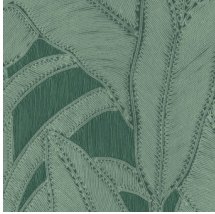

## Especificaciones técnicas

Referencia	64503 • Bone
Categoría de producto	Refined
Composición	Papel pintado de vinilo sobre base de papel
Descripción	Inspirado en un dibujo con motivos florales elaborado colocando hilos meticulosamente a mano
Dimensiones	Rollos de 10,05 x 0,70 m = 7 m <sup>2</sup>
Case	Case recto 90 cm
Pegamento	Arte Clearpro o una cola de dispersión de buena calidad
Cómo encolar	Método 1: encolar la pared y humedecer el revestimiento mural. Método 2: encolar el revestimiento mural.
Resistencia a la luz	Buena resistencia a la luz
Cómo retirar	Pelable
Certificado ignífugo EU	B-s2, d0
Certificado ignífugo US	Class A
Mantenimiento	Súper lavable

## Colores (6)

64500

64501

64502

64503

64504

64505