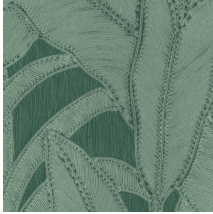

BOTANIC

Colección Manila

Historia de la colección

Los motivos florales en combinación con formas orgánicas son el elemento común que recorre toda la colección Manila.

Especificaciones técnicas

Referencia	<u>64503</u> • Bone
Categoría de producto	Refined
Composición	Papel pintado de vinilo sobre base de papel
Descripción	Inspirado en un dibujo con motivos florales elaborado colocando hilos meticulosamente a mano
Dimensiones	Rollos de 10,05 x 0,70 m = 7 m ²
Case	Case recto 90 cm
Pegamento	Arte Clearpro o una cola de dispersión de buena calidad
Cómo encolar	Método 1: encolar la pared y humedecer el revestimiento mural. Método 2: encolar el revestimiento mural.
Resistencia a la luz	Buena resistencia a la luz
Cómo retirar	Pelable
Certificado ignífugo EU	B-s2, d0
Certificado ignífugo US	Class A
Mantenimiento	Súper lavable

Colores (6)

64500

64501

64502

64503

64504

64505

Vista