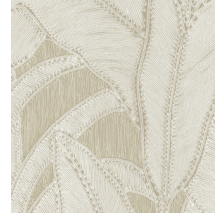

BOTANIC

Colección Manila

Historia de la colección

Los motivos florales en combinación con formas orgánicas son el elemento común que recorre toda la colección Manila.

Especificaciones técnicas

Referencia	64504 • Pine
Categoría de producto	Refined
Composición	Papel pintado de vinilo sobre base de papel
Descripción	Inspirado en un dibujo con motivos florales elaborado colocando hilos meticulosamente a mano
Dimensiones	Rollos de 10,05 x 0,70 m = 7 m ²
Case	Case recto 90 cm
Pegamento	Arte Clearpro o una cola de dispersión de buena calidad
Cómo encolar	Método 1: encolar la pared y humedecer el revestimiento mural. Método 2: encolar el revestimiento mural.
Resistencia a la luz	Buena resistencia a la luz
Cómo retirar	Pelable
Certificado ignífugo EU	B-s2, d0
Certificado ignífugo US	Class A
Mantenimiento	Súper lavable

Colores (6)

64500

64501

64502

64503

64504

64505

Vista