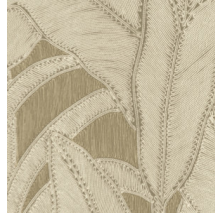

BOTANIC

Colección Manila

Historia de la colección

Los motivos florales en combinación con formas orgánicas son el elemento común que recorre toda la colección Manila.

Especificaciones técnicas

Referencia	64504 • Pine
Categoría de producto	Refined
Composición	Papel pintado de vinilo sobre base de papel
Descripción	Inspirado en un dibujo con motivos florales elaborado colocando hilos meticulosamente a mano
Dimensiones	Rollos de 10,05 x 0,70 m = 7 m ²
Case	Case recto 90 cm
Pegamento	Arte Clearpro o una cola de dispersión de buena calidad
Cómo encolar	Método 1: encolar la pared y humedecer el revestimiento mural. Método 2: encolar el revestimiento mural.
Resistencia a la luz	Buena resistencia a la luz
Cómo retirar	Pelable
Certificado ignífugo EU	B-s2, d0
Certificado ignífugo US	Class A
Mantenimiento	Súper lavable

Colores (6)

64500

64501

64502

64503

64504

64505

Vista