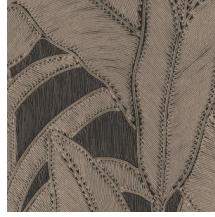

BOTANIC

Colección Manila

Historia de la colección

Los motivos florales en combinación con formas orgánicas son el elemento común que recorre toda la colección Manila.

Especificaciones técnicas

Referencia	64504 • Pine
Categoría de producto	Refined
Composición	Papel pintado de vinilo sobre base de papel
Descripción	Inspirado en un dibujo con motivos florales elaborado colocando hilos meticulosamente a mano
Dimensiones	Rollos de 10,05 x 0,70 m = 7 m ²
Case	Case recto 90 cm
Pegamento	Arte Clearpro o una cola de dispersión de buena calidad
Cómo encolar	Método 1: encolar la pared y humedecer el revestimiento mural. Método 2: encolar el revestimiento mural.
Resistencia a la luz	Buena resistencia a la luz
Cómo retirar	Pelable
Certificado ignífugo EU	B-s2, d0
Certificado ignífugo US	Class A
Mantenimiento	Súper lavable

Colores (6)

64500

64501

64502

64503

64504

64505

Vista