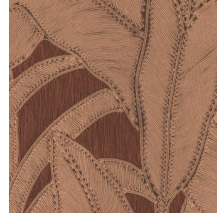

BOTANIC

Colección Manila

Historia de la colección

Los motivos florales en combinación con formas orgánicas son el elemento común que recorre toda la colección Manila.

Especificaciones técnicas

Referencia	64504 • Pine
Categoría de producto	Refined
Composición	Papel pintado de vinilo sobre base de papel
Descripción	Inspirado en un dibujo con motivos florales elaborado colocando hilos meticulosamente a mano
Dimensiones	Rollos de 10,05 x 0,70 m = 7 m ²
Case	Case recto 90 cm
Pegamento	Arte Clearpro o una cola de dispersión de buena calidad
Cómo encolar	Método 1: encolar la pared y humedecer el revestimiento mural. Método 2: encolar el revestimiento mural.
Resistencia a la luz	Buena resistencia a la luz
Cómo retirar	Pelable
Certificado ignífugo EU	B-s2, d0
Certificado ignífugo US	Class A
Mantenimiento	Súper lavable

Colores (6)

64500

64501

64502

64503

64504

64505

Vista