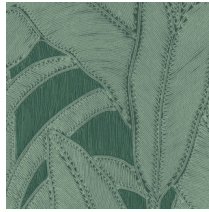

BOTANIC

Colección Manila

Historia de la colección

Los motivos florales en combinación con formas orgánicas son el elemento común que recorre toda la colección Manila.

Especificaciones técnicas

Referencia	64505 • Eclipse
Categoría de producto	Refined
Composición	Papel pintado de vinilo sobre base de papel
Descripción	Inspirado en un dibujo con motivos florales elaborado colocando hilos meticulosamente a mano
Dimensiones	Rollos de 10,05 x 0,70 m = 7 m ²
Case	Case recto 90 cm
Pegamento	Arte Clearpro o una cola de dispersión de buena calidad
Cómo encolar	Método 1: encolar la pared y humedecer el revestimiento mural. Método 2: encolar el revestimiento mural.
Resistencia a la luz	Buena resistencia a la luz
Cómo retirar	Pelable
Reacción al fuego EU	B-s2, d0
Reacción al fuego US	Class A
Mantenimiento	Súper lavable

Colores (6)

64500

64501

64502

64503

64504

64505

Vista