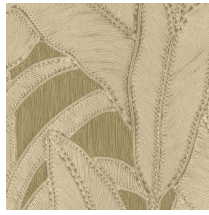

BOTANIC

Colección Manila

Historia de la colección

Los motivos florales en combinación con formas orgánicas son el elemento común que recorre toda la colección Manila.

Especificaciones técnicas

Referencia	64505 • Eclipse
Categoría de producto	Refined
Composición	Papel pintado de vinilo sobre base de papel
Descripción	Inspirado en un dibujo con motivos florales elaborado colocando hilos meticulosamente a mano
Dimensiones	Rollos de 10,05 x 0,70 m = 7 m ²
Case	Case recto 90 cm
Pegamento	Arte Clearpro o una cola de dispersión de buena calidad
Cómo encolar	Método 1: encolar la pared y humedecer el revestimiento mural. Método 2: encolar el revestimiento mural.
Resistencia a la luz	Buena resistencia a la luz
Cómo retirar	Pelable
Reacción al fuego EU	B-s2, d0
Reacción al fuego US	Class A
Mantenimiento	Súper lavable

Colores (6)

64500

64501

64502

64503

64504

64505

Vista