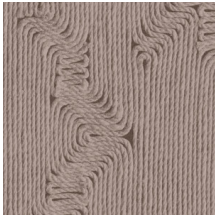

EDGE

Colección Manila

Historia de la colección

Los motivos florales en combinación con formas orgánicas son el elemento común que recorre toda la colección Manila.

Especificaciones técnicas

Referencia	<u>64520</u> • Cocoa
Categoría de producto	Refined
Composición	Papel pintado de vinilo sobre base de papel
Descripción	Inspirado en un dibujo con motivos orgánicos elaborado colocando hilos meticulosamente a mano
Dimensiones	Rollos de 10,05 x 0,70 m = 7 m ²
Case	Case recto 90 cm
Pegamento	Arte Clearpro o una cola de dispersión de buena calidad
Cómo encolar	Método 1: encolar la pared y humedecer el revestimiento mural. Método 2: encolar el revestimiento mural.
Resistencia a la luz	Buena resistencia a la luz
Cómo retirar	Pelable
Certificado ignífugo EU	B-s2, d0
Certificado ignífugo US	Class A
Mantenimiento	Súper lavable

Colores (6)

64520

64521

64522

64523

64524

64525

Vista