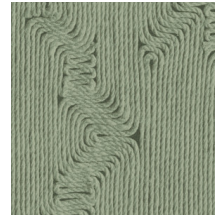

EDGE

Colección Manila

Historia de la colección

Los motivos florales en combinación con formas orgánicas son el elemento común que recorre toda la colección Manila.

Especificaciones técnicas

Referencia	<u>64520</u> • Cocoa
Categoría de producto	Refined
Composición	Papel pintado de vinilo sobre base de papel
Descripción	Inspirado en un dibujo con motivos orgánicos elaborado colocando hilos meticulosamente a mano
Dimensiones	Rollos de 10,05 x 0,70 m = 7 m ²
Case	Case recto 90 cm
Pegamento	Arte Clearpro o una cola de dispersión de buena calidad
Cómo encolar	Método 1: encolar la pared y humedecer el revestimiento mural. Método 2: encolar el revestimiento mural.
Resistencia a la luz	Buena resistencia a la luz
Cómo retirar	Pelable
Certificado ignífugo EU	B-s2, d0
Certificado ignífugo US	Class A
Mantenimiento	Súper lavable

Colores (6)

64520

64521

64522

64523

64524

64525

Vista