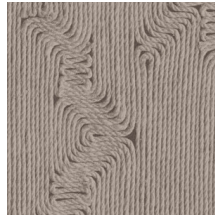

EDGE

Colección Manila

Historia de la colección

Los motivos florales en combinación con formas orgánicas son el elemento común que recorre toda la colección Manila.

Especificaciones técnicas

Referencia	<u>64520</u> • Cocoa
Categoría de producto	Refined
Composición	Papel pintado de vinilo sobre base de papel
Descripción	Inspirado en un dibujo con motivos orgánicos elaborado colocando hilos meticulosamente a mano
Dimensiones	Rollos de 10,05 x 0,70 m = 7 m ²
Case	Case recto 90 cm
Pegamento	Arte Clearpro o una cola de dispersión de buena calidad
Cómo encolar	Método 1: encolar la pared y humedecer el revestimiento mural. Método 2: encolar el revestimiento mural.
Resistencia a la luz	Buena resistencia a la luz
Cómo retirar	Pelable
Certificado ignífugo EU	B-s2, d0
Certificado ignífugo US	Class A
Mantenimiento	Súper lavable

Colores (6)

64520

64521

64522

64523

64524

64525

Vista