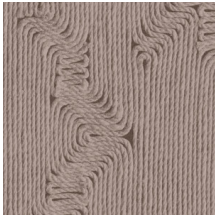

EDGE

Colección Manila

Historia de la colección

Los motivos florales en combinación con formas orgánicas son el elemento común que recorre toda la colección Manila.

Especificaciones técnicas

Referencia	<u>64521</u> • Dunes
Categoría de producto	Refined
Composición	Papel pintado de vinilo sobre base de papel
Descripción	Inspirado en un dibujo con motivos orgánicos elaborado colocando hilos meticulosamente a mano
Dimensiones	Rollos de 10,05 x 0,70 m = 7 m ²
Case	Case recto 90 cm
Pegamento	Arte Clearpro o una cola de dispersión de buena calidad
Cómo encolar	Método 1: encolar la pared y humedecer el revestimiento mural. Método 2: encolar el revestimiento mural.
Resistencia a la luz	Buena resistencia a la luz
Cómo retirar	Pelable
Certificado ignífugo EU	B-s2, d0
Certificado ignífugo US	Class A
Mantenimiento	Súper lavable

Colores (6)

64520

64521

64522

64523

64524

64525

Vista