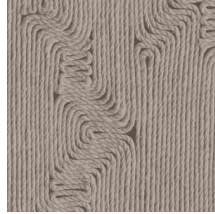

EDGE

Colección Manila

Historia de la colección

Los motivos florales en combinación con formas orgánicas son el elemento común que recorre toda la colección Manila.

Especificaciones técnicas

Referencia	<u>64521</u> • Dunes
Categoría de producto	Refined
Composición	Papel pintado de vinilo sobre base de papel
Descripción	Inspirado en un dibujo con motivos orgánicos elaborado colocando hilos meticulosamente a mano
Dimensiones	Rollos de 10,05 x 0,70 m = 7 m ²
Case	Case recto 90 cm
Pegamento	Arte Clearpro o una cola de dispersión de buena calidad
Cómo encolar	Método 1: encolar la pared y humedecer el revestimiento mural. Método 2: encolar el revestimiento mural.
Resistencia a la luz	Buena resistencia a la luz
Cómo retirar	Pelable
Certificado ignífugo EU	B-s2, d0
Certificado ignífugo US	Class A
Mantenimiento	Súper lavable

Colores (6)

64520

64521

64522

64523

64524

64525

Vista