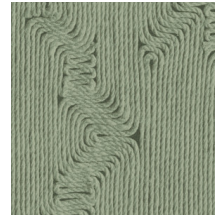

EDGE

Colección Manila

Historia de la colección

Los motivos florales en combinación con formas orgánicas son el elemento común que recorre toda la colección Manila.

Especificaciones técnicas

Referencia	<u>64521</u> • Dunes
Categoría de producto	Refined
Composición	Papel pintado de vinilo sobre base de papel
Descripción	Inspirado en un dibujo con motivos orgánicos elaborado colocando hilos meticulosamente a mano
Dimensiones	Rollos de 10,05 x 0,70 m = 7 m ²
Case	Case recto 90 cm
Pegamento	Arte Clearpro o una cola de dispersión de buena calidad
Cómo encolar	Método 1: encolar la pared y humedecer el revestimiento mural. Método 2: encolar el revestimiento mural.
Resistencia a la luz	Buena resistencia a la luz
Cómo retirar	Pelable
Certificado ignífugo EU	B-s2, d0
Certificado ignífugo US	Class A
Mantenimiento	Súper lavable

Colores (6)

64520

64521

64522

64523

64524

64525

Vista