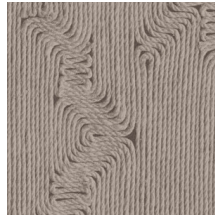

EDGE

Colección Manila

Historia de la colección

Los motivos florales en combinación con formas orgánicas son el elemento común que recorre toda la colección Manila.

Especificaciones técnicas

Referencia	<u>64521</u> • Dunes
Categoría de producto	Refined
Composición	Papel pintado de vinilo sobre base de papel
Descripción	Inspirado en un dibujo con motivos orgánicos elaborado colocando hilos meticulosamente a mano
Dimensiones	Rollos de 10,05 x 0,70 m = 7 m ²
Case	Case recto 90 cm
Pegamento	Arte Clearpro o una cola de dispersión de buena calidad
Cómo encolar	Método 1: encolar la pared y humedecer el revestimiento mural. Método 2: encolar el revestimiento mural.
Resistencia a la luz	Buena resistencia a la luz
Cómo retirar	Pelable
Certificado ignífugo EU	B-s2, d0
Certificado ignífugo US	Class A
Mantenimiento	Súper lavable

Colores (6)

64520

64521

64522

64523

64524

64525

Vista