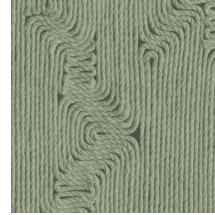

EDGE

Colección Manila

Historia de la colección

Los motivos florales en combinación con formas orgánicas son el elemento común que recorre toda la colección Manila.

Especificaciones técnicas

Referencia	<u>64521</u> • Dunes
Categoría de producto	Refined
Composición	Papel pintado de vinilo sobre base de papel
Descripción	Inspirado en un dibujo con motivos orgánicos elaborado colocando hilos meticulosamente a mano
Dimensiones	Rollos de 10,05 x 0,70 m = 7 m ²
Case	Case recto 90 cm
Pegamento	Arte Clearpro o una cola de dispersión de buena calidad
Cómo encolar	Método 1: encolar la pared y humedecer el revestimiento mural. Método 2: encolar el revestimiento mural.
Resistencia a la luz	Buena resistencia a la luz
Cómo retirar	Pelable
Certificado ignífugo EU	B-s2, d0
Certificado ignífugo US	Class A
Mantenimiento	Súper lavable

Colores (6)

64520

64521

64522

64523

64524

64525

Vista