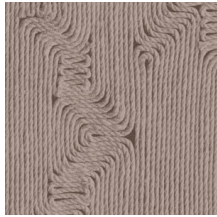

EDGE

Colección Manila

Historia de la colección

Los motivos florales en combinación con formas orgánicas son el elemento común que recorre toda la colección Manila.

Especificaciones técnicas

Referencia	<u>64522</u> • Soft Beige
Categoría de producto	Refined
Composición	Papel pintado de vinilo sobre base de papel
Descripción	Inspirado en un dibujo con motivos orgánicos elaborado colocando hilos meticulosamente a mano
Dimensiones	Rollos de 10,05 x 0,70 m = 7 m ²
Case	Case recto 90 cm
Pegamento	Arte Clearpro o una cola de dispersión de buena calidad
Cómo encolar	Método 1: encolar la pared y humedecer el revestimiento mural. Método 2: encolar el revestimiento mural.
Resistencia a la luz	Buena resistencia a la luz
Cómo retirar	Pelable
Certificado ignífugo EU	B-s2, d0
Certificado ignífugo US	Class A
Mantenimiento	Súper lavable

Colores (6)

64520

64521

64522

64523

64524

64525

Vista