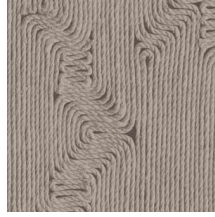

EDGE

Colección Manila

Historia de la colección

Los motivos florales en combinación con formas orgánicas son el elemento común que recorre toda la colección Manila.

Especificaciones técnicas

Referencia	<u>64522</u> • Soft Beige
Categoría de producto	Refined
Composición	Papel pintado de vinilo sobre base de papel
Descripción	Inspirado en un dibujo con motivos orgánicos elaborado colocando hilos meticulosamente a mano
Dimensiones	Rollos de 10,05 x 0,70 m = 7 m ²
Case	Case recto 90 cm
Pegamento	Arte Clearpro o una cola de dispersión de buena calidad
Cómo encolar	Método 1: encolar la pared y humedecer el revestimiento mural. Método 2: encolar el revestimiento mural.
Resistencia a la luz	Buena resistencia a la luz
Cómo retirar	Pelable
Certificado ignífugo EU	B-s2, d0
Certificado ignífugo US	Class A
Mantenimiento	Súper lavable

Colores (6)

64520

64521

64522

64523

64524

64525

Vista