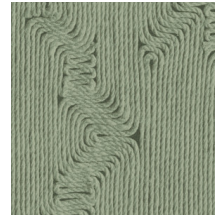

EDGE

Colección Manila

Historia de la colección

Los motivos florales en combinación con formas orgánicas son el elemento común que recorre toda la colección Manila.

Especificaciones técnicas

Referencia	<u>64522</u> • Soft Beige
Categoría de producto	Refined
Composición	Papel pintado de vinilo sobre base de papel
Descripción	Inspirado en un dibujo con motivos orgánicos elaborado colocando hilos meticulosamente a mano
Dimensiones	Rollos de 10,05 x 0,70 m = 7 m ²
Case	Case recto 90 cm
Pegamento	Arte Clearpro o una cola de dispersión de buena calidad
Cómo encolar	Método 1: encolar la pared y humedecer el revestimiento mural. Método 2: encolar el revestimiento mural.
Resistencia a la luz	Buena resistencia a la luz
Cómo retirar	Pelable
Certificado ignífugo EU	B-s2, d0
Certificado ignífugo US	Class A
Mantenimiento	Súper lavable

Colores (6)

64520

64521

64522

64523

64524

64525

Vista