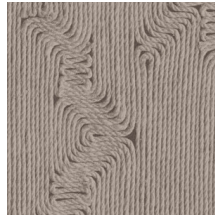

EDGE

Colección Manila

Historia de la colección

Los motivos florales en combinación con formas orgánicas son el elemento común que recorre toda la colección Manila.

Especificaciones técnicas

Referencia	<u>64522</u> • Soft Beige
Categoría de producto	Refined
Composición	Papel pintado de vinilo sobre base de papel
Descripción	Inspirado en un dibujo con motivos orgánicos elaborado colocando hilos meticulosamente a mano
Dimensiones	Rollos de 10,05 x 0,70 m = 7 m ²
Case	Case recto 90 cm
Pegamento	Arte Clearpro o una cola de dispersión de buena calidad
Cómo encolar	Método 1: encolar la pared y humedecer el revestimiento mural. Método 2: encolar el revestimiento mural.
Resistencia a la luz	Buena resistencia a la luz
Cómo retirar	Pelable
Certificado ignífugo EU	B-s2, d0
Certificado ignífugo US	Class A
Mantenimiento	Súper lavable

Colores (6)

64520

64521

64522

64523

64524

64525

Vista