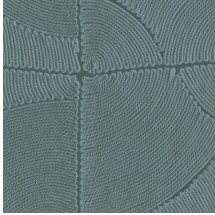

Colores (6)

64530