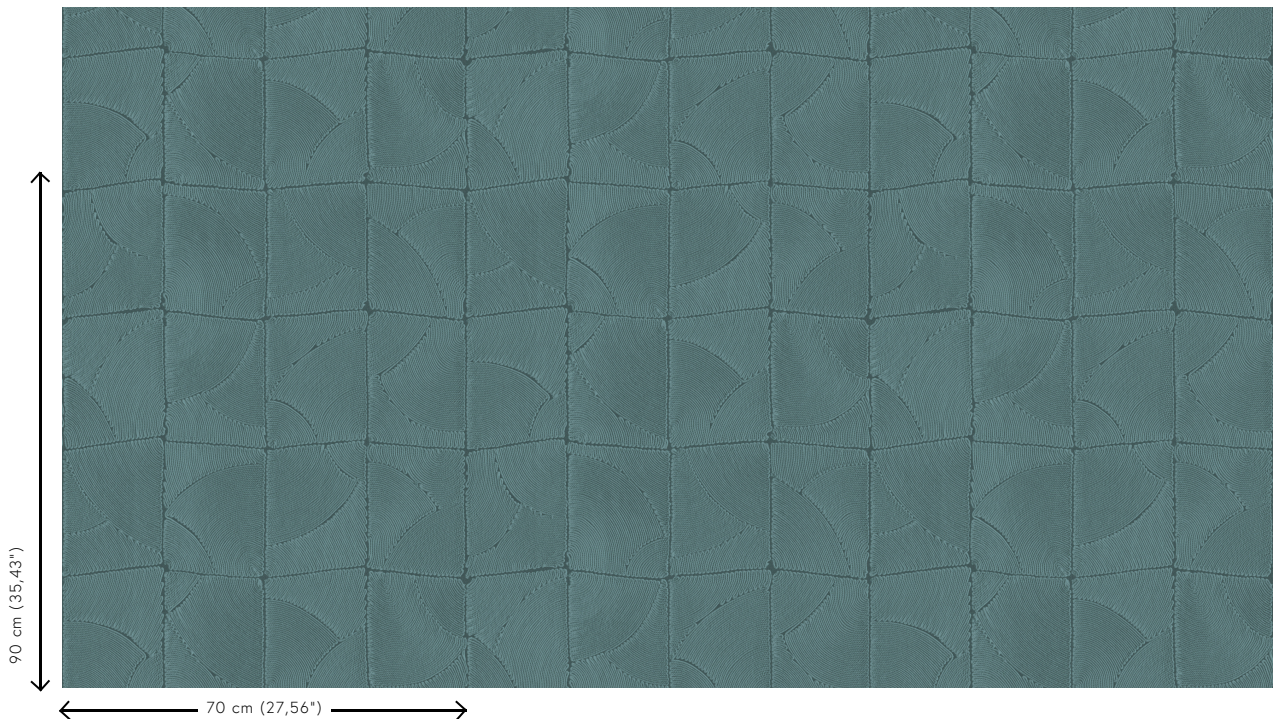

Colores (6)

64530

64531

64532

64533

64534

64535

Vista

Más información? [Haga clic aquí](#)

Solicita muestras, calcule cantidades, vea videos de instrucciones, descargue información técnica y más:
www.arte-international.com

ARTE®

wallcoverings for the ultimate in refinement