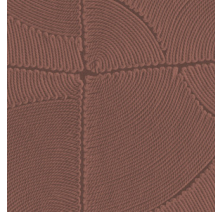

## Especificaciones técnicas

Referencia	<u>64530</u> • Petrol
Categoría de producto	Refined
Composición	Papel pintado de vinilo sobre base de papel
Descripción	Inspirado en un dibujo con motivos orgánicos en bloques elaborado colocando hilos meticulosamente a mano
Dimensiones	Rollos de 10,05 x 0,70 m = 7 m <sup>2</sup>
Case	Case salteado 90/45 cm
Pegamento	Arte Clearpro o una cola de dispersión de buena calidad
Cómo encolar	Método 1: encolar la pared y humedecer el revestimiento mural. Método 2: encolar el revestimiento mural.
Resistencia a la luz	Buena resistencia a la luz
Cómo retirar	Pelable
Certificado ignífugo EU	B-s2, d0
Certificado ignífugo US	Class A
Mantenimiento	Súper lavable

## Colores (6)

64530

64531

64532

64533

64534

64535