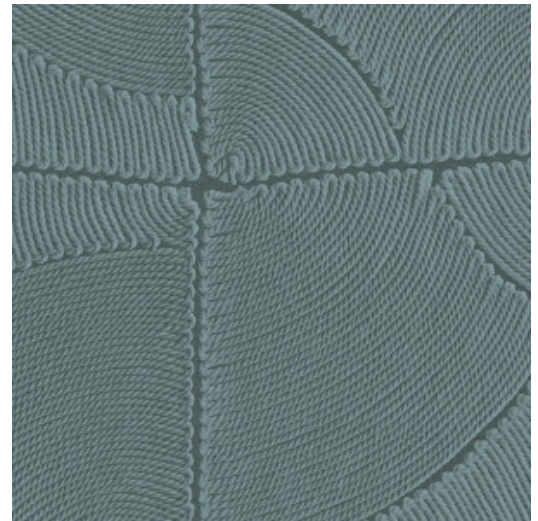

## Historia de la colección

Los motivos florales en combinación con formas orgánicas son el elemento común que recorre toda la colección Manila.

## Especificaciones técnicas

Referencia	<u>64530</u> • Petrol
Categoría de producto	Refined
Composición	Papel pintado de vinilo sobre base de papel
Descripción	Inspirado en un dibujo con motivos orgánicos en bloques elaborado colocando hilos meticulosamente a mano
Dimensiones	Rollos de 10,05 x 0,70 m = 7 m <sup>2</sup>
Case	Case salteado 90/45 cm
Pegamento	Arte Clearpro o una cola de dispersión de buena calidad
Cómo encolar	Método 1: encolar la pared y humedecer el revestimiento mural. Método 2: encolar el revestimiento mural.
Resistencia a la luz	Buena resistencia a la luz
Cómo retirar	Pelable
Certificado ignífugo EU	B-s2, d0
Certificado ignífugo US	Class A
Mantenimiento	Súper lavable