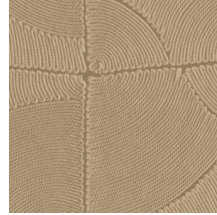

## Especificaciones técnicas

Referencia	<u>64530</u> • Petrol
Categoría de producto	Refined
Composición	Papel pintado de vinilo sobre base de papel
Descripción	Inspirado en un dibujo con motivos orgánicos en bloques elaborado colocando hilos meticulosamente a mano
Dimensiones	Rollos de 10,05 x 0,70 m = 7 m <sup>2</sup>
Case	Case salteado 90/45 cm
Pegamento	Arte Clearpro o una cola de dispersión de buena calidad
Cómo encolar	Método 1: encolar la pared y humedecer el revestimiento mural. Método 2: encolar el revestimiento mural.
Resistencia a la luz	Buena resistencia a la luz
Cómo retirar	Pelable
Certificado ignífugo EU	B-s2, d0
Certificado ignífugo US	Class A
Mantenimiento	Súper lavable

## Colores (6)

64530

64531

64532

64533

64534

64535