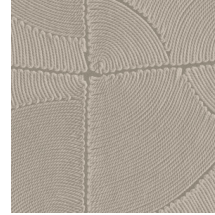

## Especificaciones técnicas

Referencia	<u>64530</u> • Petrol
Categoría de producto	Refined
Composición	Papel pintado de vinilo sobre base de papel
Descripción	Inspirado en un dibujo con motivos orgánicos en bloques elaborado colocando hilos meticulosamente a mano
Dimensiones	Rollos de 10,05 x 0,70 m = 7 m <sup>2</sup>
Case	Case salteado 90/45 cm
Pegamento	Arte Clearpro o una cola de dispersión de buena calidad
Cómo encolar	Método 1: encolar la pared y humedecer el revestimiento mural. Método 2: encolar el revestimiento mural.
Resistencia a la luz	Buena resistencia a la luz
Cómo retirar	Pelable
Certificado ignífugo EU	B-s2, d0
Certificado ignífugo US	Class A
Mantenimiento	Súper lavable

## Colores (6)

64530

64531

64532

64533

64534

64535