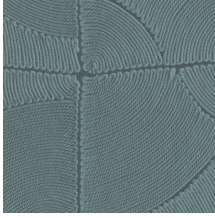

ATLAS

Colección Manila

Historia de la colección

Los motivos florales en combinación con formas orgánicas son el elemento común que recorre toda la colección Manila.

Especificaciones técnicas

Referencia	<u>64531</u> • Soft Beige
Categoría de producto	Refined
Composición	Papel pintado de vinilo sobre base de papel
Descripción	Inspirado en un dibujo con motivos orgánicos en bloques elaborado colocando hilos meticulosamente a mano
Dimensiones	Rollos de 10,05 x 0,70 m = 7 m ²
Case	Case salteado 90/45 cm
Pegamento	Arte Clearpro o una cola de dispersión de buena calidad
Cómo encolar	Método 1: encolar la pared y humedecer el revestimiento mural. Método 2: encolar el revestimiento mural.
Resistencia a la luz	Buena resistencia a la luz
Cómo retirar	Pelable
Certificado ignífugo EU	B-s2, d0
Certificado ignífugo US	Class A
Mantenimiento	Súper lavable

Colores (6)

64530

64531

64532

64533

64534

64535

Vista