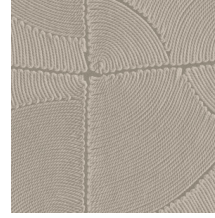

ATLAS

Colección Manila

Historia de la colección

Los motivos florales en combinación con formas orgánicas son el elemento común que recorre toda la colección Manila.

Especificaciones técnicas

Referencia	<u>64531</u> • Soft Beige
Categoría de producto	Refined
Composición	Papel pintado de vinilo sobre base de papel
Descripción	Inspirado en un dibujo con motivos orgánicos en bloques elaborado colocando hilos meticulosamente a mano
Dimensiones	Rollos de 10,05 x 0,70 m = 7 m ²
Case	Case salteado 90/45 cm
Pegamento	Arte Clearpro o una cola de dispersión de buena calidad
Cómo encolar	Método 1: encolar la pared y humedecer el revestimiento mural. Método 2: encolar el revestimiento mural.
Resistencia a la luz	Buena resistencia a la luz
Cómo retirar	Pelable
Certificado ignífugo EU	B-s2, d0
Certificado ignífugo US	Class A
Mantenimiento	Súper lavable

Colores (6)

64530

64531

64532

64533

64534

64535

Vista