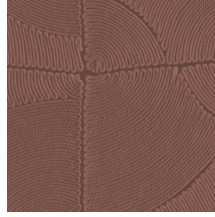

## Especificaciones técnicas

Referencia	<u>64531</u> • Soft Beige
Categoría de producto	Refined
Composición	Papel pintado de vinilo sobre base de papel
Descripción	Inspirado en un dibujo con motivos orgánicos en bloques elaborado colocando hilos meticulosamente a mano
Dimensiones	Rollos de 10,05 x 0,70 m = 7 m <sup>2</sup>
Case	Case salteado 90/45 cm
Pegamento	Arte Clearpro o una cola de dispersión de buena calidad
Cómo encolar	Método 1: encolar la pared y humedecer el revestimiento mural. Método 2: encolar el revestimiento mural.
Resistencia a la luz	Buena resistencia a la luz
Cómo retirar	Pelable
Certificado ignífugo EU	B-s2, d0
Certificado ignífugo US	Class A
Mantenimiento	Súper lavable

## Colores (6)

64530

64531

64532

64533

64534

64535