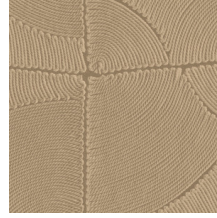

ATLAS

Colección Manila

Historia de la colección

Los motivos florales en combinación con formas orgánicas son el elemento común que recorre toda la colección Manila.

Especificaciones técnicas

Referencia	<u>64531</u> • Soft Beige
Categoría de producto	Refined
Composición	Papel pintado de vinilo sobre base de papel
Descripción	Inspirado en un dibujo con motivos orgánicos en bloques elaborado colocando hilos meticulosamente a mano
Dimensiones	Rollos de 10,05 x 0,70 m = 7 m ²
Case	Case salteado 90/45 cm
Pegamento	Arte Clearpro o una cola de dispersión de buena calidad
Cómo encolar	Método 1: encolar la pared y humedecer el revestimiento mural. Método 2: encolar el revestimiento mural.
Resistencia a la luz	Buena resistencia a la luz
Cómo retirar	Pelable
Certificado ignífugo EU	B-s2, d0
Certificado ignífugo US	Class A
Mantenimiento	Súper lavable

Colores (6)

64530

64531

64532

64533

64534

64535

Vista