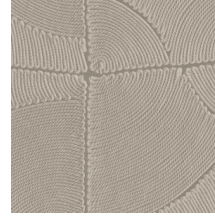

## Especificaciones técnicas

Referencia	<u>64531</u> • Soft Beige
Categoría de producto	Refined
Composición	Papel pintado de vinilo sobre base de papel
Descripción	Inspirado en un dibujo con motivos orgánicos en bloques elaborado colocando hilos meticulosamente a mano
Dimensiones	Rollos de 10,05 x 0,70 m = 7 m <sup>2</sup>
Case	Case salteado 90/45 cm
Pegamento	Arte Clearpro o una cola de dispersión de buena calidad
Cómo encolar	Método 1: encolar la pared y humedecer el revestimiento mural. Método 2: encolar el revestimiento mural.
Resistencia a la luz	Buena resistencia a la luz
Cómo retirar	Pelable
Certificado ignífugo EU	B-s2, d0
Certificado ignífugo US	Class A
Mantenimiento	Súper lavable

## Colores (6)

64530

64531

64532

64533

64534

64535