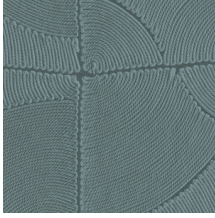

Colores (6)

64530