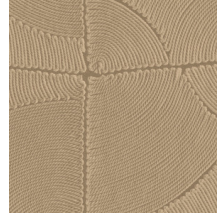

## Especificaciones técnicas

Referencia	<u>64531</u> • Soft Beige
Categoría de producto	Refined
Composición	Papel pintado de vinilo sobre base de papel
Descripción	Inspirado en un dibujo con motivos orgánicos en bloques elaborado colocando hilos meticulosamente a mano
Dimensiones	Rollos de 10,05 x 0,70 m = 7 m <sup>2</sup>
Case	Case salteado 90/45 cm
Pegamento	Arte Clearpro o una cola de dispersión de buena calidad
Cómo encolar	Método 1: encolar la pared y humedecer el revestimiento mural. Método 2: encolar el revestimiento mural.
Resistencia a la luz	Buena resistencia a la luz
Cómo retirar	Pelable
Certificado ignífugo EU	B-s2, d0
Certificado ignífugo US	Class A
Mantenimiento	Súper lavable

## Colores (6)

64530

64531

64532

64533

64534

64535