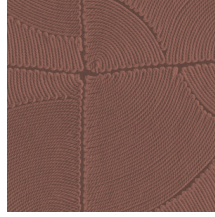

ATLAS

Colección Manila

Historia de la colección

Los motivos florales en combinación con formas orgánicas son el elemento común que recorre toda la colección Manila.

Especificaciones técnicas

Referencia	<u>64531</u> • Soft Beige
Categoría de producto	Refined
Composición	Papel pintado de vinilo sobre base de papel
Descripción	Inspirado en un dibujo con motivos orgánicos en bloques elaborado colocando hilos meticulosamente a mano
Dimensiones	Rollos de 10,05 x 0,70 m = 7 m ²
Case	Case salteado 90/45 cm
Pegamento	Arte Clearpro o una cola de dispersión de buena calidad
Cómo encolar	Método 1: encolar la pared y humedecer el revestimiento mural. Método 2: encolar el revestimiento mural.
Resistencia a la luz	Buena resistencia a la luz
Cómo retirar	Pelable
Certificado ignífugo EU	B-s2, d0
Certificado ignífugo US	Class A
Mantenimiento	Súper lavable

Colores (6)

64530

64531

64532

64533

64534

64535

Vista