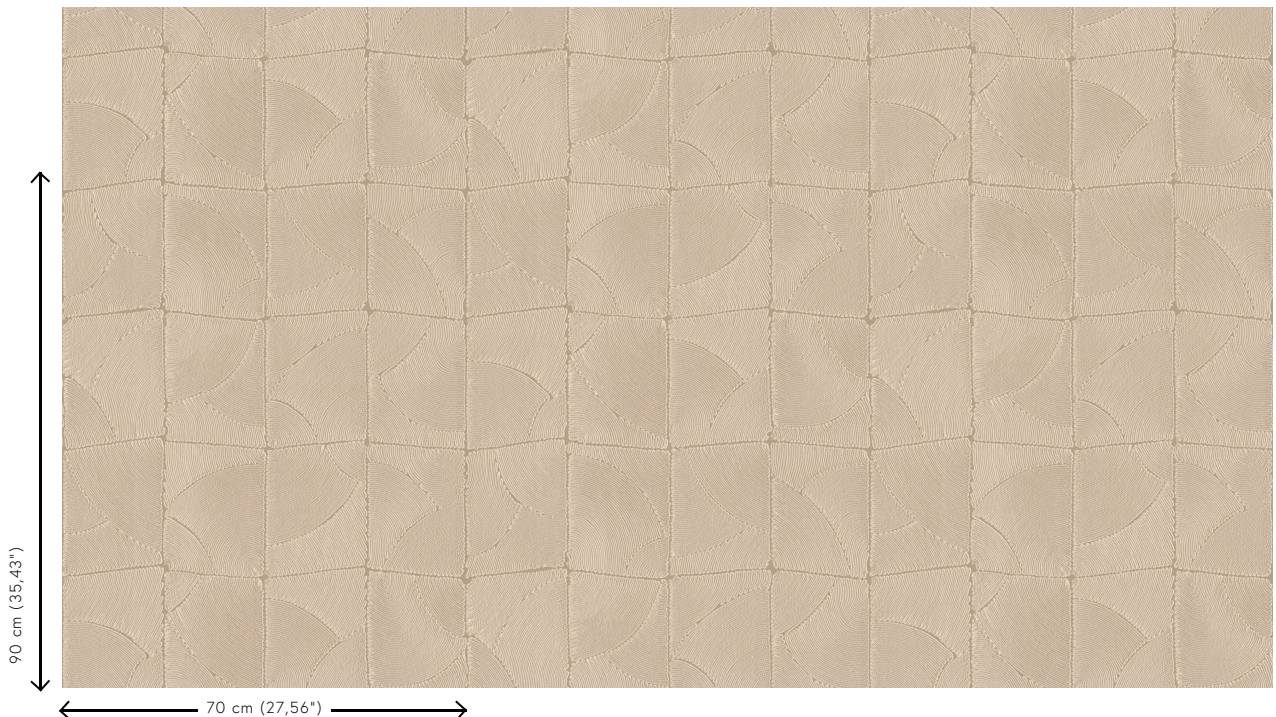

ATLAS

Colección Manila

Historia de la colección

Los motivos florales en combinación con formas orgánicas son el elemento común que recorre toda la colección Manila.

Especificaciones técnicas

Referencia	64534 • Sand
Categoría de producto	Refined
Composición	Papel pintado de vinilo sobre base de papel
Descripción	Inspirado en un dibujo con motivos orgánicos en bloques elaborado colocando hilos meticulosamente a mano
Dimensiones	Rollos de 10,05 x 0,70 m = 7 m ²
Case	Case salteado 90/45 cm
Pegamento	Arte Clearpro o una cola de dispersión de buena calidad
Cómo encolar	Método 1: encolar la pared y humedecer el revestimiento mural. Método 2: encolar el revestimiento mural.
Resistencia a la luz	Buena resistencia a la luz
Cómo retirar	Pelable
Certificado ignífugo EU	B-s2, d0
Certificado ignífugo US	Class A
Mantenimiento	Súper lavable

Colores (6)

64530

64531

64532

64533

64534

64535

Vista