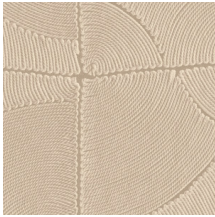

ATLAS

Colección Manila

Historia de la colección

Los motivos florales en combinación con formas orgánicas son el elemento común que recorre toda la colección Manila.

Especificaciones técnicas

Referencia	64535 • Brick
Categoría de producto	Refined
Composición	Papel pintado de vinilo sobre base de papel
Descripción	Inspirado en un dibujo con motivos orgánicos en bloques elaborado colocando hilos meticulosamente a mano
Dimensiones	Rollos de 10,05 x 0,70 m = 7 m ²
Case	Case salteado 90/45 cm
Pegamento	Arte Clearpro o una cola de dispersión de buena calidad
Cómo encolar	Método 1: encolar la pared y humedecer el revestimiento mural. Método 2: encolar el revestimiento mural.
Resistencia a la luz	Buena resistencia a la luz
Cómo retirar	Pelable
Certificado ignífugo EU	B-s2, d0
Certificado ignífugo US	Class A
Mantenimiento	Súper lavable

Colores (6)

64530

64531

64532

64533

64534

64535

Vista