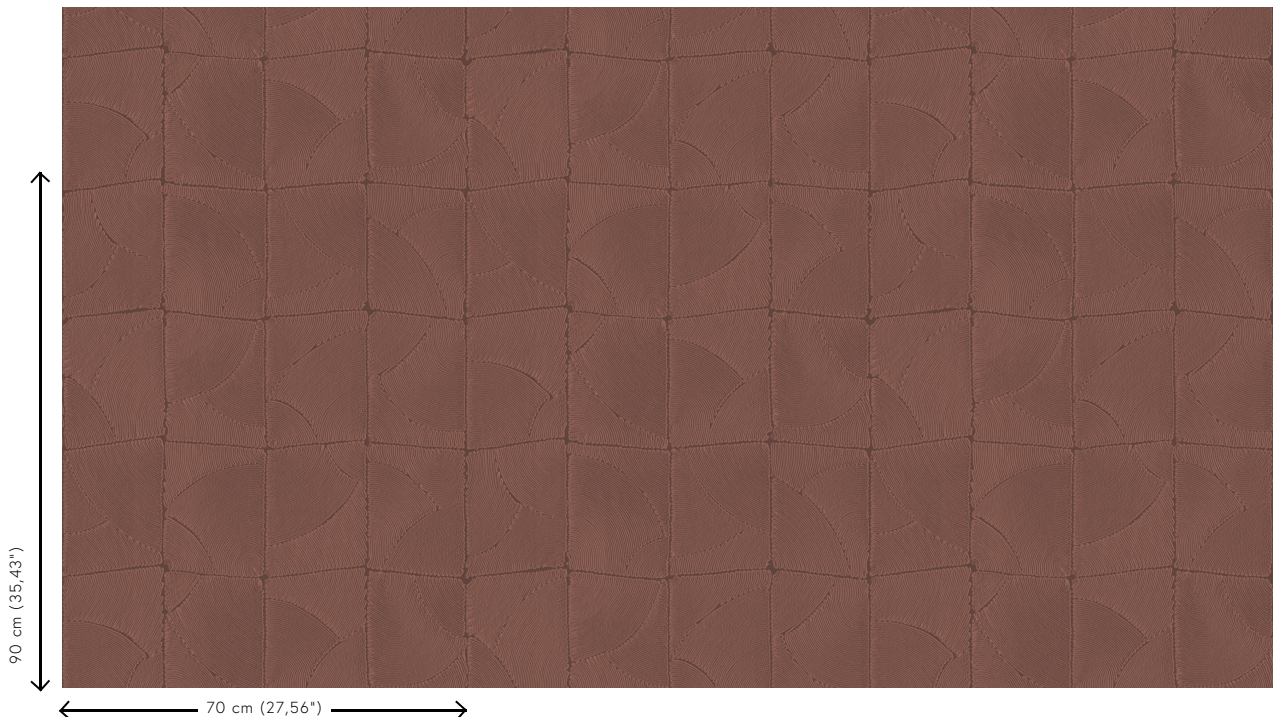

ATLAS

Colección Manila

Historia de la colección

Los motivos florales en combinación con formas orgánicas son el elemento común que recorre toda la colección Manila.

Especificaciones técnicas

Referencia	<u>64535</u> • Brick
Categoría de producto	Refined
Composición	Papel pintado de vinilo sobre base de papel
Descripción	Inspirado en un dibujo con motivos orgánicos en bloques elaborado colocando hilos meticulosamente a mano
Dimensiones	Rollos de 10,05 x 0,70 m = 7 m ²
Case	Case salteado 90/45 cm
Pegamento	Arte Clearpro o una cola de dispersión de buena calidad
Cómo encolar	Método 1: encolar la pared y humedecer el revestimiento mural. Método 2: encolar el revestimiento mural.
Resistencia a la luz	Buena resistencia a la luz
Cómo retirar	Pelable
Certificado ignífugo EU	B-s2, d0
Certificado ignífugo US	Class A
Mantenimiento	Súper lavable

Colores (6)

64530

64531

64532

64533

64534

64535

Vista