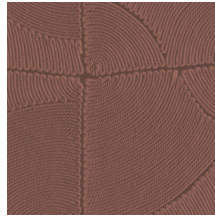

ATLAS

Colección Manila

Historia de la colección

Los motivos florales en combinación con formas orgánicas son el elemento común que recorre toda la colección Manila.

Especificaciones técnicas

Referencia	<u>64535</u> • Brick
Categoría de producto	Refined
Composición	Papel pintado de vinilo sobre base de papel
Descripción	Inspirado en un dibujo con motivos orgánicos en bloques elaborado colocando hilos meticulosamente a mano
Dimensiones	Rollos de 10,05 x 0,70 m = 7 m ²
Case	Case salteado 90/45 cm
Pegamento	Arte Clearpro o una cola de dispersión de buena calidad
Cómo encolar	Método 1: encolar la pared y humedecer el revestimiento mural. Método 2: encolar el revestimiento mural.
Resistencia a la luz	Buena resistencia a la luz
Cómo retirar	Pelable
Certificado ignífugo EU	B-s2, d0
Certificado ignífugo US	Class A
Mantenimiento	Súper lavable

Colores (6)

64530

64531

64532

64533

64534

64535

Vista