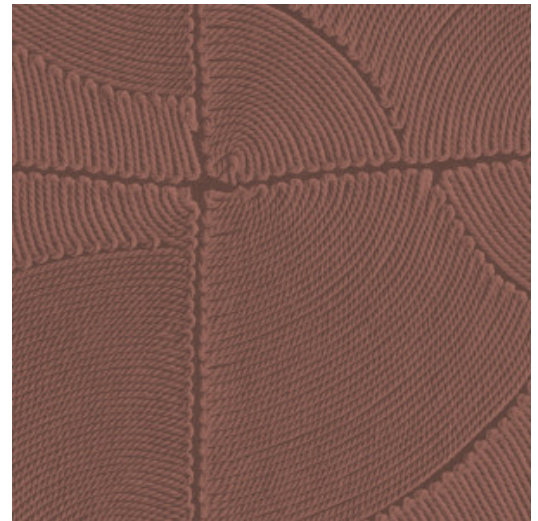

ATLAS

Colección Manila

Historia de la colección

Los motivos florales en combinación con formas orgánicas son el elemento común que recorre toda la colección Manila.

Especificaciones técnicas

Referencia	<u>64535</u> • Brick
Categoría de producto	Refined
Composición	Papel pintado de vinilo sobre base de papel
Descripción	Inspirado en un dibujo con motivos orgánicos en bloques elaborado colocando hilos meticulosamente a mano
Dimensiones	Rollos de 10,05 x 0,70 m = 7 m ²
Case	Case salteado 90/45 cm
Pegamento	Arte Clearpro o una cola de dispersión de buena calidad
Cómo encolar	Método 1: encolar la pared y humedecer el revestimiento mural. Método 2: encolar el revestimiento mural.
Resistencia a la luz	Buena resistencia a la luz
Cómo retirar	Pelable
Certificado ignífugo EU	B-s2, d0
Certificado ignífugo US	Class A
Mantenimiento	Súper lavable

Colores (6)

64530

64531

64532

64533

64534

64535

Vista