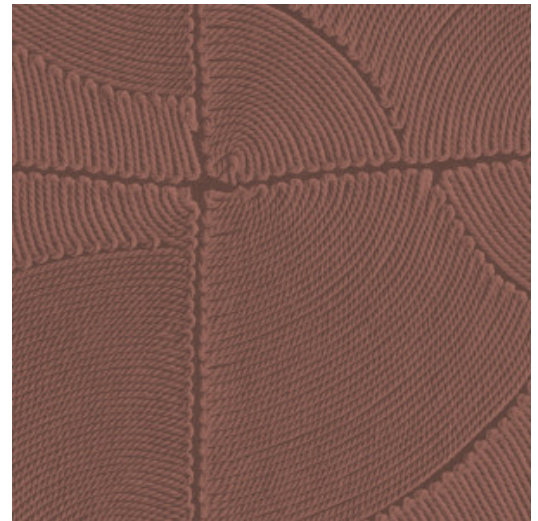

ATLAS

Colección Manila

Historia de la colección

Los motivos florales en combinación con formas orgánicas son el elemento común que recorre toda la colección Manila.

Especificaciones técnicas

Referencia	64535 • Brick
Categoría de producto	Refined
Composición	Papel pintado de vinilo sobre base de papel
Descripción	Inspirado en un dibujo con motivos orgánicos en bloques elaborado colocando hilos meticulosamente a mano
Dimensiones	Rollos de 10,05 x 0,70 m = 7 m ²
Case	Case salteado 90/45 cm
Pegamento	Arte Clearpro o una cola de dispersión de buena calidad
Cómo encolar	Método 1: encolar la pared y humedecer el revestimiento mural. Método 2: encolar el revestimiento mural.
Resistencia a la luz	Buena resistencia a la luz
Cómo retirar	Pelable
Certificado ignífugo EU	B-s2, d0
Certificado ignífugo US	Class A
Mantenimiento	Súper lavable

Colores (6)

64530

64531

64532

64533

64534

64535

Vista