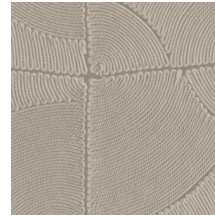

ATLAS

Colección Manila

Historia de la colección

Los motivos florales en combinación con formas orgánicas son el elemento común que recorre toda la colección Manila.

Especificaciones técnicas

Referencia	64535 • Brick
Categoría de producto	Refined
Composición	Papel pintado de vinilo sobre base de papel
Descripción	Inspirado en un dibujo con motivos orgánicos en bloques elaborado colocando hilos meticulosamente a mano
Dimensiones	Rollos de 10,05 x 0,70 m = 7 m ²
Case	Case salteado 90/45 cm
Pegamento	Arte Clearpro o una cola de dispersión de buena calidad
Cómo encolar	Método 1: encolar la pared y humedecer el revestimiento mural. Método 2: encolar el revestimiento mural.
Resistencia a la luz	Buena resistencia a la luz
Cómo retirar	Pelable
Certificado ignífugo EU	B-s2, d0
Certificado ignífugo US	Class A
Mantenimiento	Súper lavable

Colores (6)

64530

64531

64532

64533

64534

64535

Vista