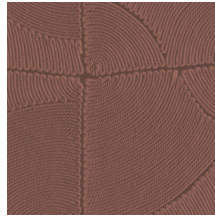

ATLAS

Colección Manila

Historia de la colección

Los motivos florales en combinación con formas orgánicas son el elemento común que recorre toda la colección Manila.

Especificaciones técnicas

Referencia	64535 • Brick
Categoría de producto	Refined
Composición	Papel pintado de vinilo sobre base de papel
Descripción	Inspirado en un dibujo con motivos orgánicos en bloques elaborado colocando hilos meticulosamente a mano
Dimensiones	Rollos de 10,05 x 0,70 m = 7 m ²
Case	Case salteado 90/45 cm
Pegamento	Arte Clearpro o una cola de dispersión de buena calidad
Cómo encolar	Método 1: encolar la pared y humedecer el revestimiento mural. Método 2: encolar el revestimiento mural.
Resistencia a la luz	Buena resistencia a la luz
Cómo retirar	Pelable
Certificado ignífugo EU	B-s2, d0
Certificado ignífugo US	Class A
Mantenimiento	Súper lavable

Colores (6)

64530

64531

64532

64533

64534

64535

Vista