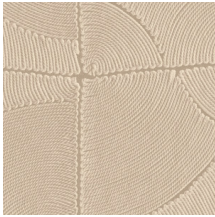

ATLAS

Colección Manila

Historia de la colección

Los motivos florales en combinación con formas orgánicas son el elemento común que recorre toda la colección Manila.

Especificaciones técnicas

Referencia	<u>64535</u> • Brick
Categoría de producto	Refined
Composición	Papel pintado de vinilo sobre base de papel
Descripción	Inspirado en un dibujo con motivos orgánicos en bloques elaborado colocando hilos meticulosamente a mano
Dimensiones	Rollos de 10,05 x 0,70 m = 7 m ²
Case	Case salteado 90/45 cm
Pegamento	Arte Clearpro o una cola de dispersión de buena calidad
Cómo encolar	Método 1: encolar la pared y humedecer el revestimiento mural. Método 2: encolar el revestimiento mural.
Resistencia a la luz	Buena resistencia a la luz
Cómo retirar	Pelable
Certificado ignífugo EU	B-s2, d0
Certificado ignífugo US	Class A
Mantenimiento	Súper lavable

Colores (6)

64530

64531

64532

64533

64534

64535

Vista