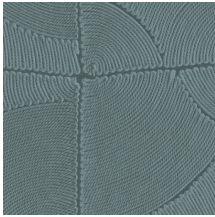

ATLAS

Colección Manila

Historia de la colección

Los motivos florales en combinación con formas orgánicas son el elemento común que recorre toda la colección Manila.

Especificaciones técnicas

Referencia	<u>64535</u> • Brick
Categoría de producto	Refined
Composición	Papel pintado de vinilo sobre base de papel
Descripción	Inspirado en un dibujo con motivos orgánicos en bloques elaborado colocando hilos meticulosamente a mano
Dimensiones	Rollos de 10,05 x 0,70 m = 7 m ²
Case	Case salteado 90/45 cm
Pegamento	Arte Clearpro o una cola de dispersión de buena calidad
Cómo encolar	Método 1: encolar la pared y humedecer el revestimiento mural. Método 2: encolar el revestimiento mural.
Resistencia a la luz	Buena resistencia a la luz
Cómo retirar	Pelable
Certificado ignífugo EU	B-s2, d0
Certificado ignífugo US	Class A
Mantenimiento	Súper lavable

Colores (6)

64530

64531

64532

64533

64534

64535

Vista