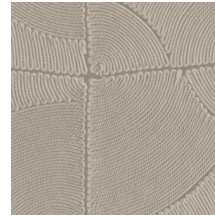

ATLAS

Colección Manila

Historia de la colección

Los motivos florales en combinación con formas orgánicas son el elemento común que recorre toda la colección Manila.

Especificaciones técnicas

Referencia	<u>64535</u> • Brick
Categoría de producto	Refined
Composición	Papel pintado de vinilo sobre base de papel
Descripción	Inspirado en un dibujo con motivos orgánicos en bloques elaborado colocando hilos meticulosamente a mano
Dimensiones	Rollos de 10,05 x 0,70 m = 7 m ²
Case	Case salteado 90/45 cm
Pegamento	Arte Clearpro o una cola de dispersión de buena calidad
Cómo encolar	Método 1: encolar la pared y humedecer el revestimiento mural. Método 2: encolar el revestimiento mural.
Resistencia a la luz	Buena resistencia a la luz
Cómo retirar	Pelable
Certificado ignífugo EU	B-s2, d0
Certificado ignífugo US	Class A
Mantenimiento	Súper lavable

Colores (6)

64530

64531

64532

64533

64534

64535

Vista