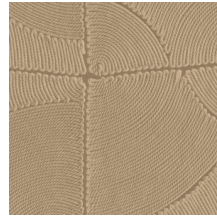

ATLAS

Colección Manila

Historia de la colección

Los motivos florales en combinación con formas orgánicas son el elemento común que recorre toda la colección Manila.

Especificaciones técnicas

Referencia	<u>64535</u> • Brick
Categoría de producto	Refined
Composición	Papel pintado de vinilo sobre base de papel
Descripción	Inspirado en un dibujo con motivos orgánicos en bloques elaborado colocando hilos meticulosamente a mano
Dimensiones	Rollos de 10,05 x 0,70 m = 7 m ²
Case	Case salteado 90/45 cm
Pegamento	Arte Clearpro o una cola de dispersión de buena calidad
Cómo encolar	Método 1: encolar la pared y humedecer el revestimiento mural. Método 2: encolar el revestimiento mural.
Resistencia a la luz	Buena resistencia a la luz
Cómo retirar	Pelable
Certificado ignífugo EU	B-s2, d0
Certificado ignífugo US	Class A
Mantenimiento	Súper lavable

Colores (6)

64530

64531

64532

64533

64534

64535

Vista