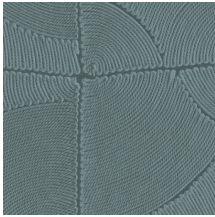

ATLAS

Colección Manila

Historia de la colección

Los motivos florales en combinación con formas orgánicas son el elemento común que recorre toda la colección Manila.

Especificaciones técnicas

Referencia	64535 • Brick
Categoría de producto	Refined
Composición	Papel pintado de vinilo sobre base de papel
Descripción	Inspirado en un dibujo con motivos orgánicos en bloques elaborado colocando hilos meticulosamente a mano
Dimensiones	Rollos de 10,05 x 0,70 m = 7 m ²
Case	Case salteado 90/45 cm
Pegamento	Arte Clearpro o una cola de dispersión de buena calidad
Cómo encolar	Método 1: encolar la pared y humedecer el revestimiento mural. Método 2: encolar el revestimiento mural.
Resistencia a la luz	Buena resistencia a la luz
Cómo retirar	Pelable
Certificado ignífugo EU	B-s2, d0
Certificado ignífugo US	Class A
Mantenimiento	Súper lavable

Colores (6)

64530

64531

64532

64533

64534

64535

Vista