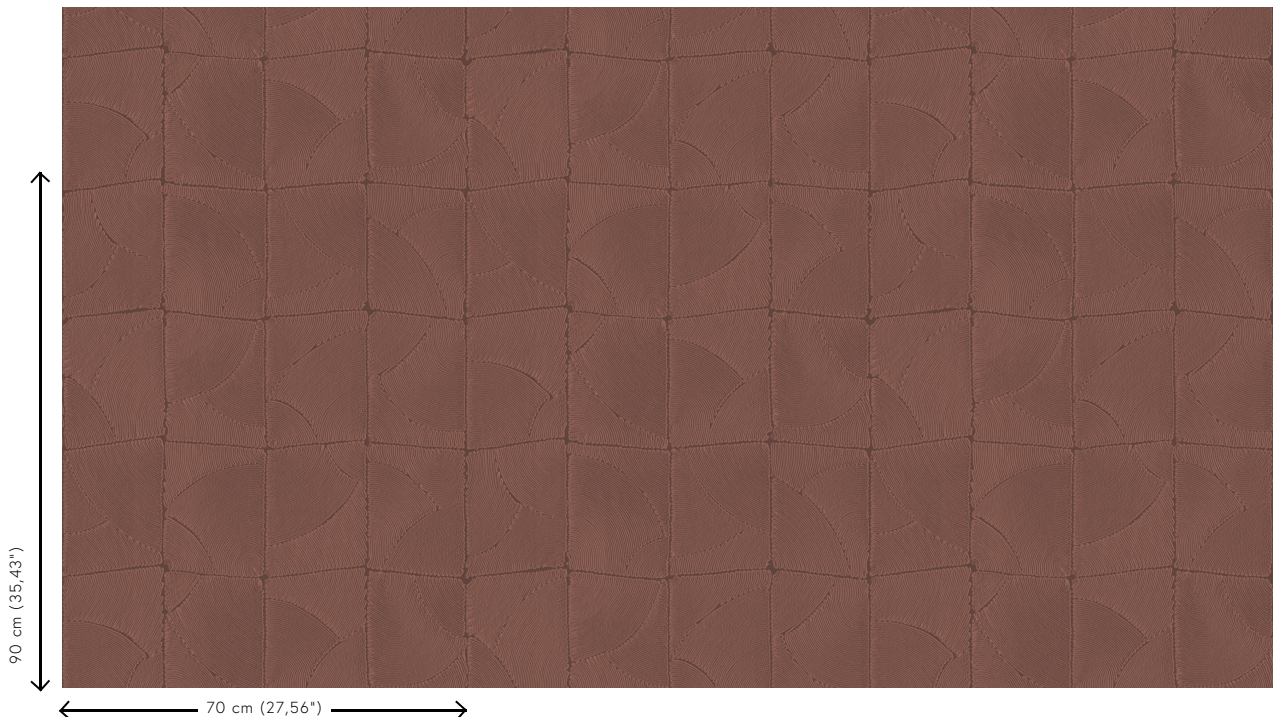

ATLAS

Colección Manila

Historia de la colección

Los motivos florales en combinación con formas orgánicas son el elemento común que recorre toda la colección Manila.

Especificaciones técnicas

Referencia	64535 • Brick
Categoría de producto	Refined
Composición	Papel pintado de vinilo sobre base de papel
Descripción	Inspirado en un dibujo con motivos orgánicos en bloques elaborado colocando hilos meticulosamente a mano
Dimensiones	Rollos de 10,05 x 0,70 m = 7 m ²
Case	Case salteado 90/45 cm
Pegamento	Arte Clearpro o una cola de dispersión de buena calidad
Cómo encolar	Método 1: encolar la pared y humedecer el revestimiento mural. Método 2: encolar el revestimiento mural.
Resistencia a la luz	Buena resistencia a la luz
Cómo retirar	Pelable
Certificado ignífugo EU	B-s2, d0
Certificado ignífugo US	Class A
Mantenimiento	Súper lavable

Colores (6)

64530

64531

64532

64533

64534

64535

Vista