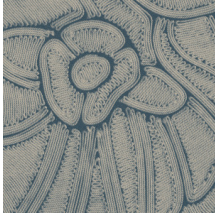

Colores (5)

64540