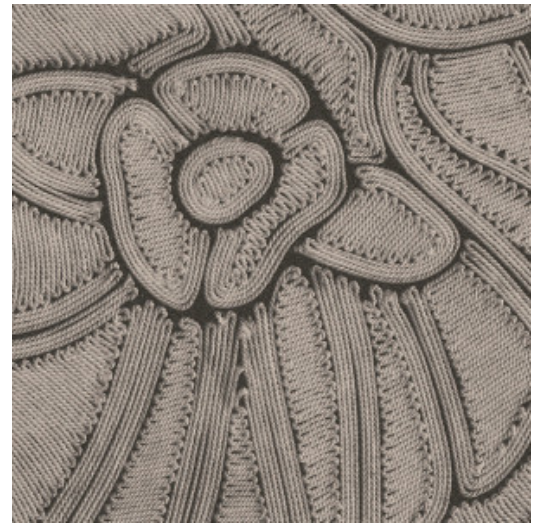

FLORE

Colección Manila

Historia de la colección

Los motivos florales en combinación con formas orgánicas son el elemento común que recorre toda la colección Manila.

Especificaciones técnicas

Referencia	64544 • Onyx
Categoría de producto	Refined
Composición	Papel pintado de vinilo sobre base de papel
Descripción	Inspirado en un dibujo con motivos florales elaborado colocando hilos meticulosamente a mano
Dimensiones	Rollos de 10,05 x 0,70 m = 7 m ²
Case	Case salteado 90/45 cm
Pegamento	Arte Clearpro o una cola de dispersión de buena calidad
Cómo encolar	Método 1: encolar la pared y humedecer el revestimiento mural. Método 2: encolar el revestimiento mural.
Resistencia a la luz	Buena resistencia a la luz
Cómo retirar	Pelable
Certificado ignífugo EU	B-s2, d0
Certificado ignífugo US	Class A
Mantenimiento	Súper lavable

Colores (5)

64540

64541

64542

64543

64544

Vista

Más información? [Haga clic aquí](#)