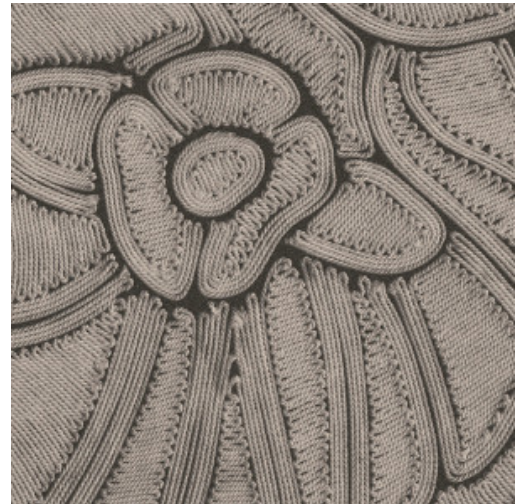

FLORE

Colección Manila

Historia de la colección

Los motivos florales en combinación con formas orgánicas son el elemento común que recorre toda la colección Manila.

Especificaciones técnicas

Referencia	64544 • Onyx
Categoría de producto	Refined
Composición	Papel pintado de vinilo sobre base de papel
Descripción	Inspirado en un dibujo con motivos florales elaborado colocando hilos meticulosamente a mano
Dimensiones	Rollos de 10,05 x 0,70 m = 7 m ²
Case	Case salteado 90/45 cm
Pegamento	Arte Clearpro o una cola de dispersión de buena calidad
Cómo encolar	Método 1: encolar la pared y humedecer el revestimiento mural. Método 2: encolar el revestimiento mural.
Resistencia a la luz	Buena resistencia a la luz
Cómo retirar	Pelable
Reacción al fuego EU	B-s2, d0
Reacción al fuego US	Class A
Mantenimiento	Súper lavable

Colores (5)

64540

64541

64542

64543

64544

Vista

Más información? [Haga clic aquí](#)