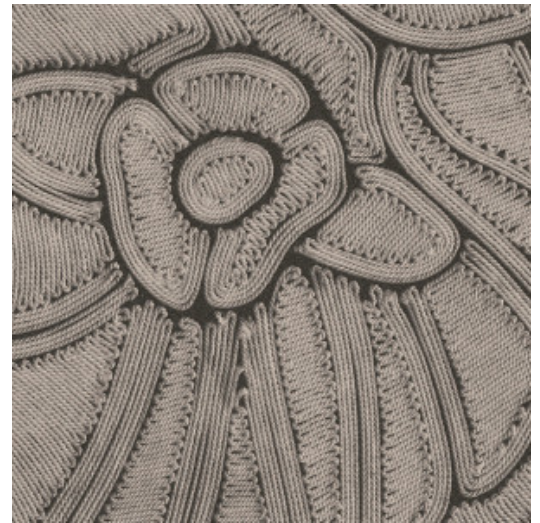

FLORE

Colección Manila

Historia de la colección

Los motivos florales en combinación con formas orgánicas son el elemento común que recorre toda la colección Manila.

Especificaciones técnicas

Referencia	64544 • Onyx
Categoría de producto	Refined
Composición	Papel pintado de vinilo sobre base de papel
Descripción	Inspirado en un dibujo con motivos florales elaborado colocando hilos meticulosamente a mano
Dimensiones	Rollos de 10,05 x 0,70 m = 7 m ²
Case	Case salteado 90/45 cm
Pegamento	Arte Clearpro o una cola de dispersión de buena calidad
Cómo encolar	Método 1: encolar la pared y humedecer el revestimiento mural. Método 2: encolar el revestimiento mural.
Resistencia a la luz	Buena resistencia a la luz
Cómo retirar	Pelable
Certificado ignífugo EU	B-s2, d0
Certificado ignífugo US	Class A
Mantenimiento	Súper lavable

Colores (5)

64540

64541

64542

64543

64544

Vista

Más información? [Haga clic aquí](#)