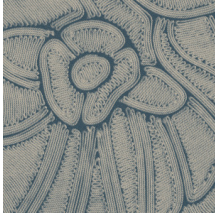

FLORE

Colección Manila

Historia de la colección

Los motivos florales en combinación con formas orgánicas son el elemento común que recorre toda la colección Manila.

Especificaciones técnicas

Referencia	64544 • Onyx
Categoría de producto	Refined
Composición	Papel pintado de vinilo sobre base de papel
Descripción	Inspirado en un dibujo con motivos florales elaborado colocando hilos meticulosamente a mano
Dimensiones	Rollos de 10,05 x 0,70 m = 7 m ²
Case	Case salteado 90/45 cm
Pegamento	Arte Clearpro o una cola de dispersión de buena calidad
Cómo encolar	Método 1: encolar la pared y humedecer el revestimiento mural. Método 2: encolar el revestimiento mural.
Resistencia a la luz	Buena resistencia a la luz
Cómo retirar	Pelable
Certificado ignífugo EU	B-s2, d0
Certificado ignífugo US	Class A
Mantenimiento	Súper lavable

Colores (5)

64540

64541

64542

64543

64544

Vista

Más información? [Haga clic aquí](#)