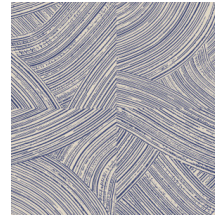

## Especificaciones técnicas

Referencia	<u>66000</u> • Warm Gold
Categoría de producto	Refined
Composición	Papel pintado sobre base no tejida
Descripción	Trazos a brocha en los que el acabado en alto brillo contrasta con el fondo ultramate de la tiza
Dimensiones	Rollos de 8,50 x 0,70 m = 6 m <sup>2</sup>
Case	Case recto 64/32 cm
Pegamento	Arte Clearpro o una cola de dispersión de buena calidad
Cómo encolar	Encolar la pared
Resistencia a la luz	Buena resistencia a la luz
Cómo retirar	Arrancable en seco
Certificado ignífugo EU	B-s1, d0
Certificado ignífugo US	Class A
Mantenimiento	Lavable
IMO Certified	

## Colores (5)

66000

66001

66002

66003

66004