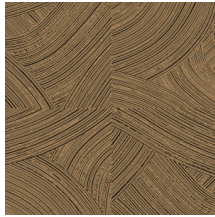

## Especificaciones técnicas

Referencia	<u>66000</u> • Warm Gold
Categoría de producto	Refined
Composición	Papel pintado sobre base no tejida
Descripción	Trazos a brocha en los que el acabado en alto brillo contrasta con el fondo ultramate de la tiza
Dimensiones	Rollos de 8,50 x 0,70 m = 6 m <sup>2</sup>
Case	Case recto 64/32 cm
Pegamento	Arte Clearpro o una cola de dispersión de buena calidad
Cómo encolar	Encolar la pared
Resistencia a la luz	Buena resistencia a la luz
Cómo retirar	Arrancable en seco
Certificado ignífugo EU	B-s1, d0
Certificado ignífugo US	Class A
Mantenimiento	Lavable
IMO Certified	

## Colores (5)

66000

66001

66002

66003

66004