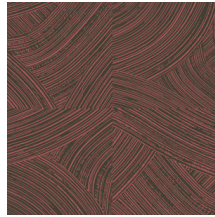

## Especificaciones técnicas

Referencia	<u>66000</u> • Warm Gold
Categoría de producto	Refined
Composición	Papel pintado sobre base no tejida
Descripción	Trazos a brocha en los que el acabado en alto brillo contrasta con el fondo ultramate de la tiza
Dimensiones	Rollos de 8,50 x 0,70 m = 6 m <sup>2</sup>
Case	Case recto 64/32 cm
Pegamento	Arte Clearpro o una cola de dispersión de buena calidad
Cómo encolar	Encolar la pared
Resistencia a la luz	Buena resistencia a la luz
Cómo retirar	Arrancable en seco
Certificado ignífugo EU	B-s1, d0
Certificado ignífugo US	Class A
Mantenimiento	Lavable
IMO Certified	

## Colores (5)

66000

66001

66002

66003

66004