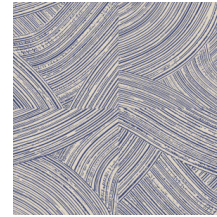

## Especificaciones técnicas

Referencia	<u>66003</u> • Harbour
Categoría de producto	Refined
Composición	Papel pintado sobre base no tejida
Descripción	Trazos a brocha en los que el acabado en alto brillo contrasta con el fondo ultramate de la tiza
Dimensiones	Rollos de 8,50 x 0,70 m = 6 m <sup>2</sup>
Case	Case recto 64/32 cm
Pegamento	Arte Clearpro o una cola de dispersión de buena calidad
Cómo encolar	Encolar la pared
Resistencia a la luz	Buena resistencia a la luz
Cómo retirar	Arrancable en seco
Certificado ignífugo EU	B-s1, d0
Certificado ignífugo US	Class A
Mantenimiento	Lavable
IMO Certified	

## Colores (5)

66000

66001

66002

66003

66004