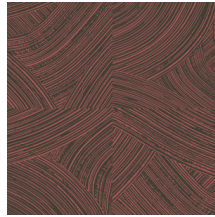

Especificaciones técnicas

Referencia	<u>66003</u> • Harbour
Categoría de producto	Refined
Composición	Papel pintado sobre base no tejida
Descripción	Trazos a brocha en los que el acabado en alto brillo contrasta con el fondo ultramate de la tiza
Dimensiones	Rollos de 8,50 x 0,70 m = 6 m ²
Case	Case recto 64/32 cm
Pegamento	Arte Clearpro o una cola de dispersión de buena calidad
Cómo encolar	Encolar la pared
Resistencia a la luz	Buena resistencia a la luz
Cómo retirar	Arrancable en seco
Certificado ignífugo EU	B-s1, d0
Certificado ignífugo US	Class A
Mantenimiento	Lavable
IMO Certified	

Colores (5)

66000

66001

66002

66003

66004

Vista

Más información? [Haga clic aquí](#)