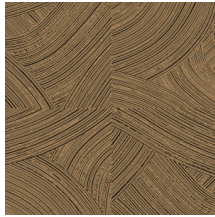

## Especificaciones técnicas

Referencia	<u>66003</u> • Harbour
Categoría de producto	Refined
Composición	Papel pintado sobre base no tejida
Descripción	Trazos a brocha en los que el acabado en alto brillo contrasta con el fondo ultramate de la tiza
Dimensiones	Rollos de 8,50 x 0,70 m = 6 m <sup>2</sup>
Case	Case recto 64/32 cm
Pegamento	Arte Clearpro o una cola de dispersión de buena calidad
Cómo encolar	Encolar la pared
Resistencia a la luz	Buena resistencia a la luz
Cómo retirar	Arrancable en seco
Certificado ignífugo EU	B-s1, d0
Certificado ignífugo US	Class A
Mantenimiento	Lavable
IMO Certified	

## Colores (5)

66000

66001

66002

66003

66004