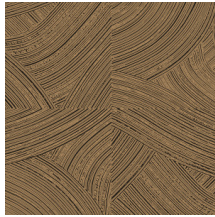

ARADO

Colección Cameo

Historia de la colección

¡Descubra y disfrute de la magia de las irregularidades y la imperfección! La fugacidad de la vida y la idiosincrasia pura de la naturaleza nos devuelven a la esencia: la autenticidad y la simplicidad. La asimetría y la diversidad de formas y estructuras llegan a una inesperada armonía. Los materiales utilizados en toda su originalidad y pureza dan lo mejor de sí y reciben toda la atención.

Especificaciones técnicas

Referencia	<u>66003</u> • Harbour
Categoría de producto	Refined
Composición	Papel pintado sobre base no tejida
Descripción	Trazos a brocha en los que el acabado en alto brillo contrasta con el fondo ultramate de la tiza
Dimensiones	Rollos de 8,50 x 0,70 m = 6 m ²
Case	Case recto 64/32 cm
Pegamento	Arte Clearpro o una cola de dispersión de buena calidad
Cómo encolar	Encolar la pared
Resistencia a la luz	Buena resistencia a la luz
Cómo retirar	Arrancable en seco
Certificado ignífugo EU	B-s1, d0
Certificado ignífugo US	Class A
Mantenimiento	Lavable
IMO Certified	

Colores (5)

66000

66001

66002

66003

66004

Vista

Más información? [Haga clic aquí](#)