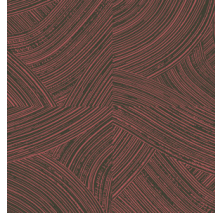

## Especificaciones técnicas

Referencia	<u>66003</u> • Harbour
Categoría de producto	Refined
Composición	Papel pintado sobre base no tejida
Descripción	Trazos a brocha en los que el acabado en alto brillo contrasta con el fondo ultramate de la tiza
Dimensiones	Rollos de 8,50 x 0,70 m = 6 m <sup>2</sup>
Case	Case recto 64/32 cm
Pegamento	Arte Clearpro o una cola de dispersión de buena calidad
Cómo encolar	Encolar la pared
Resistencia a la luz	Buena resistencia a la luz
Cómo retirar	Arrancable en seco
Certificado ignífugo EU	B-s1, d0
Certificado ignífugo US	Class A
Mantenimiento	Lavable
IMO Certified	

## Colores (5)

66000

66001

66002

66003

66004