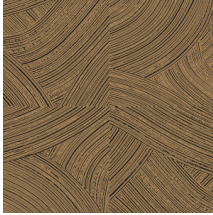

## Especificaciones técnicas

Referencia	<u>66003</u> • Harbour
Categoría de producto	Refined
Composición	Papel pintado sobre base no tejida
Descripción	Trazos a brocha en los que el acabado en alto brillo contrasta con el fondo ultramate de la tiza
Dimensiones	Rollos de 8,50 x 0,70 m = 6 m <sup>2</sup>
Case	Case recto 64/32 cm
Pegamento	Arte Clearpro o una cola de dispersión de buena calidad
Cómo encolar	Encolar la pared
Resistencia a la luz	Buena resistencia a la luz
Cómo retirar	Arrancable en seco
Certificado ignífugo EU	B-s1, d0
Certificado ignífugo US	Class A
Mantenimiento	Lavable
IMO Certified	

## Colores (5)

66000

66001

66002

66003

66004