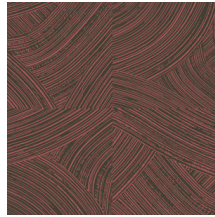

## Especificaciones técnicas

Referencia	<u>66003</u> • Harbour
Categoría de producto	Refined
Composición	Papel pintado sobre base no tejida
Descripción	Trazos a brocha en los que el acabado en alto brillo contrasta con el fondo ultramate de la tiza
Dimensiones	Rollos de 8,50 x 0,70 m = 6 m <sup>2</sup>
Case	Case recto 64/32 cm
Pegamento	Arte Clearpro o una cola de dispersión de buena calidad
Cómo encolar	Encolar la pared
Resistencia a la luz	Buena resistencia a la luz
Cómo retirar	Arrancable en seco
Certificado ignífugo EU	B-s1, d0
Certificado ignífugo US	Class A
Mantenimiento	Lavable
IMO Certified	

## Colores (5)

66000

66001

66002

66003

66004