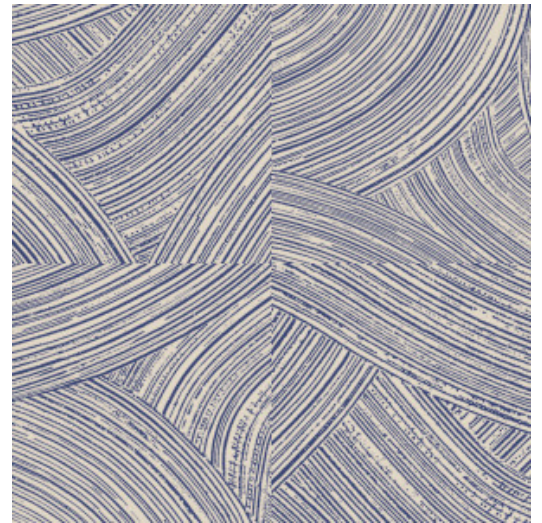

# ARADO

Colección Cameo

## Especificaciones técnicas

Referencia	<u>66003</u> • Harbour
Categoría de producto	Refined
Composición	Papel pintado sobre base no tejida
Descripción	Trazos a brocha en los que el acabado en alto brillo contrasta con el fondo ultramate de la tiza
Dimensiones	Rollos de 8,50 x 0,70 m = 6 m <sup>2</sup>
Case	Case recto 64/32 cm
Pegamento	Arte Clearpro o una cola de dispersión de buena calidad
Cómo encolar	Encolar la pared
Resistencia a la luz	Buena resistencia a la luz
Cómo retirar	Arrancable en seco
Certificado ignífugo EU	B-s1, d0
Certificado ignífugo US	Class A
Mantenimiento	Lavable
IMO Certified	

## Colores (5)

66000

66001

66002

66003

66004