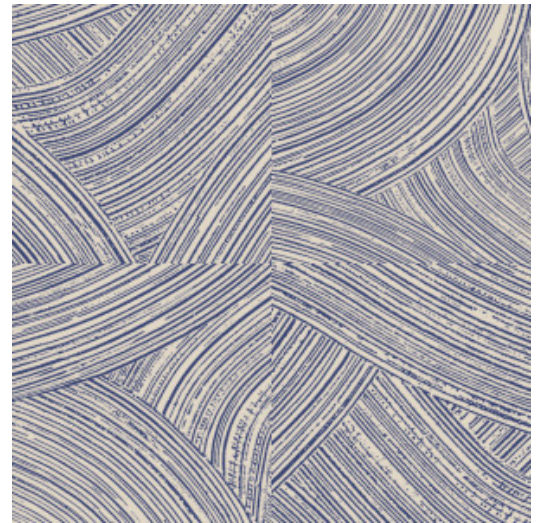

ARADO

Colección Cameo

Historia de la colección

¡Descubra y disfrute de la magia de las irregularidades y la imperfección! La fugacidad de la vida y la idiosincrasia pura de la naturaleza nos devuelven a la esencia: la autenticidad y la simplicidad. La asimetría y la diversidad de formas y estructuras llegan a una inesperada armonía. Los materiales utilizados en toda su originalidad y pureza dan lo mejor de sí y reciben toda la atención.

Especificaciones técnicas

Referencia	<u>66003</u> • Harbour
Categoría de producto	Refined
Composición	Papel pintado sobre base no tejida
Descripción	Trazos a brocha en los que el acabado en alto brillo contrasta con el fondo ultramate de la tiza
Dimensiones	Rollos de 8,50 x 0,70 m = 6 m ²
Case	Case recto 64/32 cm
Pegamento	Arte Clearpro o una cola de dispersión de buena calidad
Cómo encolar	Encolar la pared
Resistencia a la luz	Buena resistencia a la luz
Cómo retirar	Arrancable en seco
Certificado ignífugo EU	B-s1, d0
Certificado ignífugo US	Class A
Mantenimiento	Lavable
IMO Certified	

Colores (5)

66000

66001

66002

66003

66004

Vista

Más información? [Haga clic aquí](#)