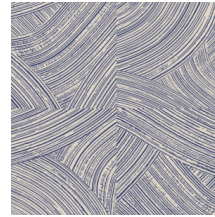

Especificaciones técnicas

Referencia	<u>66003</u> • Harbour
Categoría de producto	Refined
Composición	Papel pintado sobre base no tejida
Descripción	Trazos a brocha en los que el acabado en alto brillo contrasta con el fondo ultramate de la tiza
Dimensiones	Rollos de 8,50 x 0,70 m = 6 m ²
Case	Case recto 64/32 cm
Pegamento	Arte Clearpro o una cola de dispersión de buena calidad
Cómo encolar	Encolar la pared
Resistencia a la luz	Buena resistencia a la luz
Cómo retirar	Arrancable en seco
Certificado ignífugo EU	B-s1, d0
Certificado ignífugo US	Class A
Mantenimiento	Lavable
IMO Certified	

Colores (5)

66000

66001

66002

66003

66004

Vista

Más información? [Haga clic aquí](#)