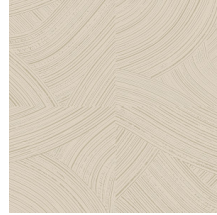

## Especificaciones técnicas

Referencia	<u>66003</u> • Harbour
Categoría de producto	Refined
Composición	Papel pintado sobre base no tejida
Descripción	Trazos a brocha en los que el acabado en alto brillo contrasta con el fondo ultramate de la tiza
Dimensiones	Rollos de 8,50 x 0,70 m = 6 m <sup>2</sup>
Case	Case recto 64/32 cm
Pegamento	Arte Clearpro o una cola de dispersión de buena calidad
Cómo encolar	Encolar la pared
Resistencia a la luz	Buena resistencia a la luz
Cómo retirar	Arrancable en seco
Certificado ignífugo EU	B-s1, d0
Certificado ignífugo US	Class A
Mantenimiento	Lavable
IMO Certified	

## Colores (5)

66000

66001

66002

66003

66004