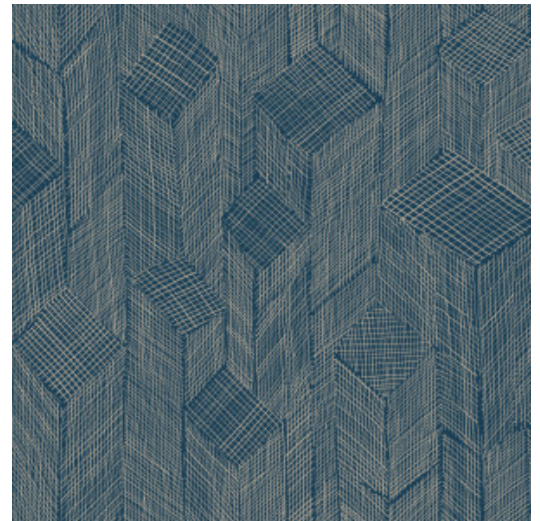

SHIBAM

Colección Cameo

Historia de la colección

¡Descubra y disfrute de la magia de las irregularidades y la imperfección! La fugacidad de la vida y la idiosincrasia pura de la naturaleza nos devuelven a la esencia: la autenticidad y la simplicidad. La asimetría y la diversidad de formas y estructuras llegan a una inesperada armonía. Los materiales utilizados en toda su originalidad y pureza dan lo mejor de sí y reciben toda la atención.

Especificaciones técnicas

Referencia	<u>66010</u> • Midnight Blue
Categoría de producto	Refined
Composición	Papel pintado sobre base no tejida
Descripción	Diseño basado en una composición de tejidos abiertos de sisal que crea un sutil efecto tridimensional
Dimensiones	Rollos de 8,50 x 0,70 m = 6 m ²
Case	Case recto 64/32 cm
Pegamento	Arte Clearpro o una cola de dispersión de buena calidad
Cómo encolar	Encolar la pared
Resistencia a la luz	Buena resistencia a la luz
Cómo retirar	Arrancable en seco
Certificado ignífugo EU	B-s1, d0
Certificado ignífugo US	Class A
Mantenimiento	Lavable
IMO Certified	

Colores (5)

66010

66011

66012

66013

66014

Vista

Más información? [Haga clic aquí](#)