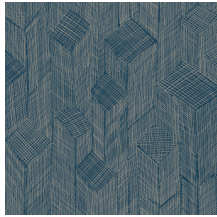

SHIBAM

Colección Cameo

Historia de la colección

¡Descubra y disfrute de la magia de las irregularidades y la imperfección! La fugacidad de la vida y la idiosincrasia pura de la naturaleza nos devuelven a la esencia: la autenticidad y la simplicidad. La asimetría y la diversidad de formas y estructuras llegan a una inesperada armonía. Los materiales utilizados en toda su originalidad y pureza dan lo mejor de sí y reciben toda la atención.

Especificaciones técnicas

Referencia	<u>66010</u> • Midnight Blue
Categoría de producto	Refined
Composición	Papel pintado sobre base no tejida
Descripción	Diseño basado en una composición de tejidos abiertos de sisal que crea un sutil efecto tridimensional
Dimensiones	Rollos de 8,50 x 0,70 m = 6 m ²
Case	Case recto 64/32 cm
Pegamento	Arte Clearpro o una cola de dispersión de buena calidad
Cómo encolar	Encolar la pared
Resistencia a la luz	Buena resistencia a la luz
Cómo retirar	Arrancable en seco
Certificado ignífugo EU	B-s1, d0
Certificado ignífugo US	Class A
Mantenimiento	Lavable
IMO Certified	

Colores (5)

66010

66011

66012

66013

66014

Vista

Más información? [Haga clic aquí](#)