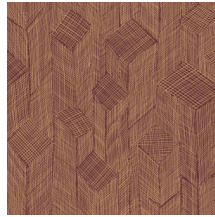

Especificaciones técnicas

Referencia	<u>66010</u> • Midnight Blue
Categoría de producto	Refined
Composición	Papel pintado sobre base no tejida
Descripción	Diseño basado en una composición de tejidos abiertos de sisal que crea un sutil efecto tridimensional
Dimensiones	Rollos de 8,50 x 0,70 m = 6 m ²
Case	Case recto 64/32 cm
Pegamento	Arte Clearpro o una cola de dispersión de buena calidad
Cómo encolar	Encolar la pared
Resistencia a la luz	Buena resistencia a la luz
Cómo retirar	Arrancable en seco
Certificado ignífugo EU	B-s1, d0
Certificado ignífugo US	Class A
Mantenimiento	Lavable
IMO Certified	

Colores (5)

66010

66011

66012

66013

66014

Vista

Más información? [Haga clic aquí](#)