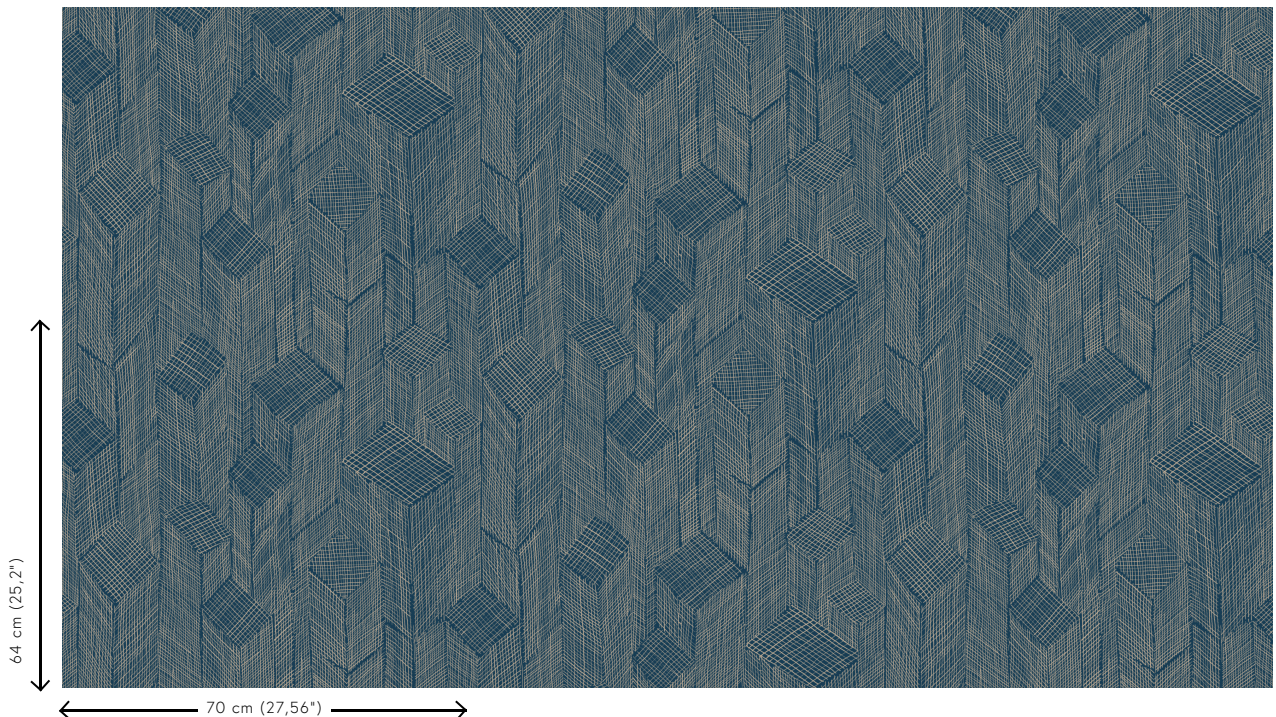

Especificaciones técnicas

Referencia	<u>66010</u> • Midnight Blue
Categoría de producto	Refined
Composición	Papel pintado sobre base no tejida
Descripción	Diseño basado en una composición de tejidos abiertos de sisal que crea un sutil efecto tridimensional
Dimensiones	Rollos de 8,50 x 0,70 m = 6 m ²
Case	Case recto 64/32 cm
Pegamento	Arte Clearpro o una cola de dispersión de buena calidad
Cómo encolar	Encolar la pared
Resistencia a la luz	Buena resistencia a la luz
Cómo retirar	Arrancable en seco
Certificado ignífugo EU	B-s1, d0
Certificado ignífugo US	Class A
Mantenimiento	Lavable
IMO Certified	

Colores (5)

66010

66011

66012

66013

66014

Vista

Más información? [Haga clic aquí](#)