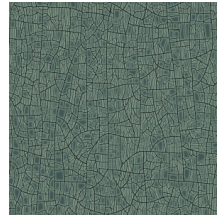

Especificaciones técnicas

Referencia	<u>66020</u> • Glazed White
Categoría de producto	Refined
Composición	Papel pintado sobre base no tejida
Descripción	Inspirado en la cerámica esmaltada, con un efecto de pátina envejecida
Dimensiones	Rollos de 8,50 x 0,70 m = 6 m ²
Case	Case salteado 64/32 cm
Pegamento	Arte Clearpro o una cola de dispersión de buena calidad
Cómo encolar	Encolar la pared
Resistencia a la luz	Buena resistencia a la luz
Cómo retirar	Arrancable en seco
Certificado ignífugo EU	B-s1, d0
Certificado ignífugo US	Class A
Mantenimiento	Lavable
IMO Certified	

0493/22

Colores (4)

66020

66021

66022

66023

Vista

Más información? [Haga clic aquí](#)