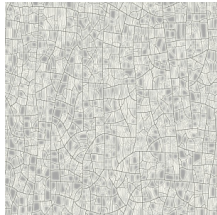

Especificaciones técnicas

Referencia	<u>66020</u> • Glazed White
Categoría de producto	Refined
Composición	Papel pintado sobre base no tejida
Descripción	Inspirado en la cerámica esmaltada, con un efecto de pátina envejecida
Dimensiones	Rollos de 8,50 x 0,70 m = 6 m ²
Case	Case salteado 64/32 cm
Pegamento	Arte Clearpro o una cola de dispersión de buena calidad
Cómo encolar	Encolar la pared
Resistencia a la luz	Buena resistencia a la luz
Cómo retirar	Arrancable en seco
Certificado ignífugo EU	B-s1, d0
Certificado ignífugo US	Class A
Mantenimiento	Lavable
IMO Certified	

0493/22

Colores (4)

66020

66021

66022

66023

Vista

Más información? [Haga clic aquí](#)