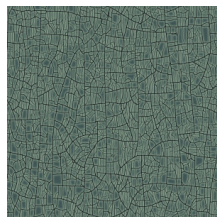

Especificaciones técnicas

Referencia	<u>66022</u> • Bright Sage
Categoría de producto	Refined
Composición	Papel pintado sobre base no tejida
Descripción	Inspirado en la cerámica esmaltada, con un efecto de pátina envejecida
Dimensiones	Rollos de 8,50 x 0,70 m = 6 m ²
Case	Case salteado 64/32 cm
Pegamento	Arte Clearpro o una cola de dispersión de buena calidad
Cómo encolar	Encolar la pared
Resistencia a la luz	Buena resistencia a la luz
Cómo retirar	Arrancable en seco
Certificado ignífugo EU	B-s1, d0
Certificado ignífugo US	Class A
Mantenimiento	Lavable
IMO Certified	

0493/22

Colores (4)

66020

66021

66022

66023

Vista

Más información? [Haga clic aquí](#)