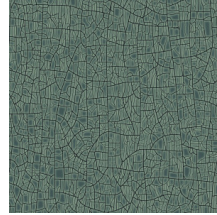

Especificaciones técnicas

| | |
|-------------------------|--|
| Referencia | <u>66022</u> • Bright Sage |
| Categoría de producto | Refined |
| Composición | Papel pintado sobre base no tejida |
| Descripción | Inspirado en la cerámica esmaltada, con un efecto de pátina envejecida |
| Dimensiones | Rollos de 8,50 x 0,70 m = 6 m ² |
| Case | Case salteado 64/32 cm |
| Pegamento | Arte Clearpro o una cola de dispersión de buena calidad |
| Cómo encolar | Encolar la pared |
| Resistencia a la luz | Buena resistencia a la luz |
| Cómo retirar | Arrancable en seco |
| Certificado ignífugo EU | B-s1, d0 |
| Certificado ignífugo US | Class A |
| Mantenimiento | Lavable |
| IMO Certified | |

0493/22

Colores (4)

66020

66021

66022

66023

Vista

Más información? [Haga clic aquí](#)