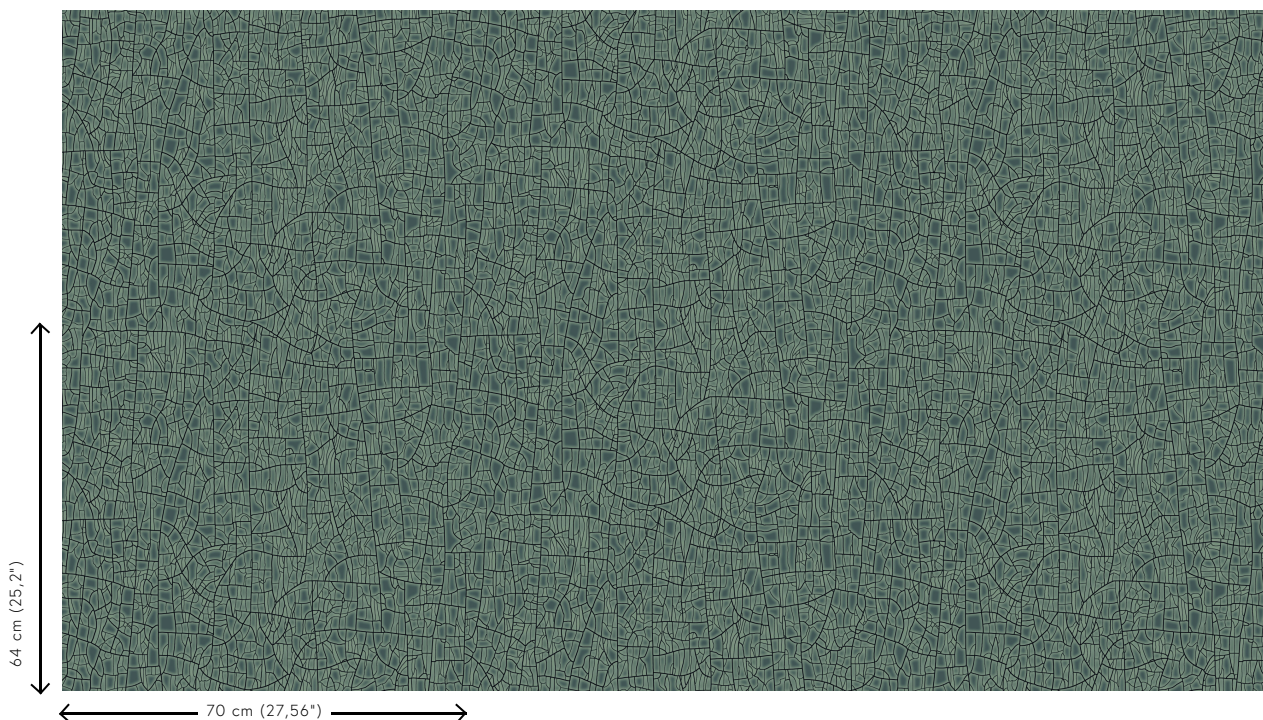

Especificaciones técnicas

Referencia	<u>66022</u> • Bright Sage
Categoría de producto	Refined
Composición	Papel pintado sobre base no tejida
Descripción	Inspirado en la cerámica esmaltada, con un efecto de pátina envejecida
Dimensiones	Rollos de 8,50 x 0,70 m = 6 m ²
Case	Case salteado 64/32 cm
Pegamento	Arte Clearpro o una cola de dispersión de buena calidad
Cómo encolar	Encolar la pared
Resistencia a la luz	Buena resistencia a la luz
Cómo retirar	Arrancable en seco
Certificado ignífugo EU	B-s1, d0
Certificado ignífugo US	Class A
Mantenimiento	Lavable
IMO Certified	

0493/22

Colores (4)

66020

66021

66022

66023

Vista

Más información? [Haga clic aquí](#)