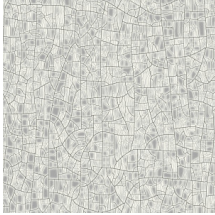

Especificaciones técnicas

| | |
|-------------------------|--|
| Referencia | <u>66022</u> • Bright Sage |
| Categoría de producto | Refined |
| Composición | Papel pintado sobre base no tejida |
| Descripción | Inspirado en la cerámica esmaltada, con un efecto de pátina envejecida |
| Dimensiones | Rollos de 8,50 x 0,70 m = 6 m ² |
| Case | Case salteado 64/32 cm |
| Pegamento | Arte Clearpro o una cola de dispersión de buena calidad |
| Cómo encolar | Encolar la pared |
| Resistencia a la luz | Buena resistencia a la luz |
| Cómo retirar | Arrancable en seco |
| Certificado ignífugo EU | B-s1, d0 |
| Certificado ignífugo US | Class A |
| Mantenimiento | Lavable |
| IMO Certified | |

0493/22

Colores (4)

66020

66021

66022

66023

Vista

Más información? [Haga clic aquí](#)