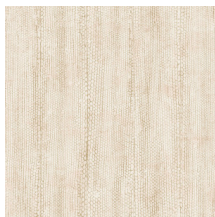

Especificaciones técnicas

Referencia	<u>66034</u> • Titanium
Categoría de producto	Refined
Composición	Papel pintado sobre base no tejida
Descripción	Interpretación abstracta de piel de serpiente que transmite sutilmente un toque orgánico y animal
Dimensiones	Rollos de 8,50 x 0,70 m = 6 m ²
Case	Case libre 0 cm
Pegamento	Arte Clearpro o una cola de dispersión de buena calidad
Cómo encolar	Encolar la pared
Resistencia a la luz	Buena resistencia a la luz
Cómo retirar	Arrancable en seco
Certificado ignífugo EU	B-s1, d0
Certificado ignífugo US	Class A
Mantenimiento	Lavable
IMO Certified	

Colores (5)

66030

66031

66032

66033

66034

Vista

← 70 cm (27,56") →