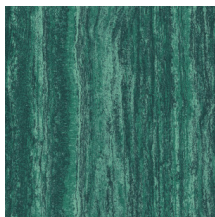

Especificaciones técnicas

Referencia	<u>66050</u> • Deep Slate
Categoría de producto	Refined
Composición	Papel pintado sobre base no tejida
Descripción	Un aspecto de mármol o travertino, en el que incluso se reproducen las distintas capas de piedra y los poros irregulares
Dimensiones	Rollos de 8,50 x 0,70 m = 6 m ²
Case	Case libre 0 cm
Observación	Puede colocarse tanto en vertical como en horizontal
Pegamento	Arte Clearpro o una cola de dispersión de buena calidad
Cómo encolar	Encolar la pared
Resistencia a la luz	Buena resistencia a la luz
Cómo retirar	Arrancable en seco
Certificado ignífugo EU	B-s1, d0
Certificado ignífugo US	Class A
Mantenimiento	Lavable
IMO Certified	

0493/22

Colores (4)

66050

66051

66052

66053

Vista

← 70 cm (27,56") →