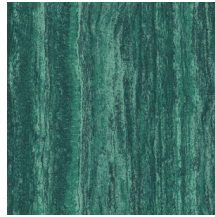

Especificaciones técnicas

Referencia	<u>66053</u> • Terracotta
Categoría de producto	Refined
Composición	Papel pintado sobre base no tejida
Descripción	Un aspecto de mármol o travertino, en el que incluso se reproducen las distintas capas de piedra y los poros irregulares
Dimensiones	Rollos de 8,50 x 0,70 m = 6 m ²
Case	Case libre 0 cm
Observación	Puede colocarse tanto en vertical como en horizontal
Pegamento	Arte Clearpro o una cola de dispersión de buena calidad
Cómo encolar	Encolar la pared
Resistencia a la luz	Buena resistencia a la luz
Cómo retirar	Arrancable en seco
Certificado ignífugo EU	B-s1, d0
Certificado ignífugo US	Class A
Mantenimiento	Lavable
IMO Certified	

0493/22

Colores (4)

66050

66051

66052

66053

Vista

← 70 cm (27,56") →