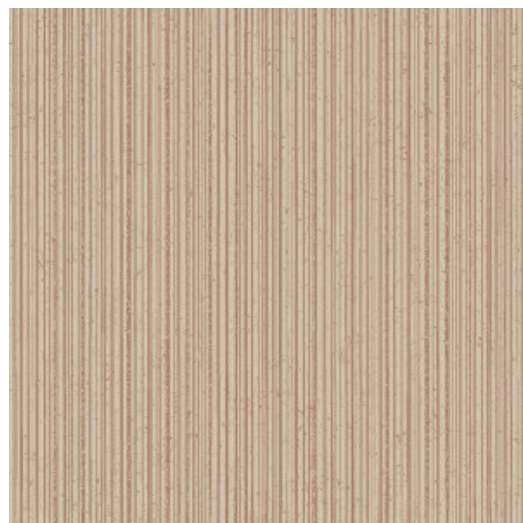

Especificaciones técnicas

Referencia	<u>66070</u> • Blush
Categoría de producto	Refined
Composición	Papel pintado sobre base no tejida
Descripción	Inspirado en la técnica de decorar la cerámica aplicando pigmentos al agua y lavándolos parcialmente
Dimensiones	Rollos de 8,50 x 0,70 m = 6 m ²
Case	Case libre 0 cm
Pegamento	Arte Clearpro o una cola de dispersión de buena calidad
Cómo encolar	Encolar la pared
Resistencia a la luz	Buena resistencia a la luz
Cómo retirar	Arrancable en seco
Certificado ignífugo EU	B-s1, d0
Certificado ignífugo US	Class A
Mantenimiento	Lavable
IMO Certified	

Colores (5)

66070

66071

66072

66073

66074

Vista

← 70 cm (27,56") →