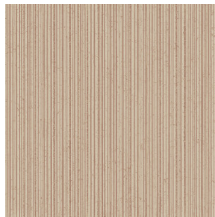

Especificaciones técnicas

Referencia	<u>66070</u> • Blush
Categoría de producto	Refined
Composición	Papel pintado sobre base no tejida
Descripción	Inspirado en la técnica de decorar la cerámica aplicando pigmentos al agua y lavándolos parcialmente
Dimensiones	Rollos de 8,50 x 0,70 m = 6 m ²
Case	Case libre 0 cm
Pegamento	Arte Clearpro o una cola de dispersión de buena calidad
Cómo encolar	Encolar la pared
Resistencia a la luz	Buena resistencia a la luz
Cómo retirar	Arrancable en seco
Certificado ignífugo EU	B-s1, d0
Certificado ignífugo US	Class A
Mantenimiento	Lavable
IMO Certified	

Colores (5)

66070

66071

66072

66073

66074

Vista

← 70 cm (27,56") →