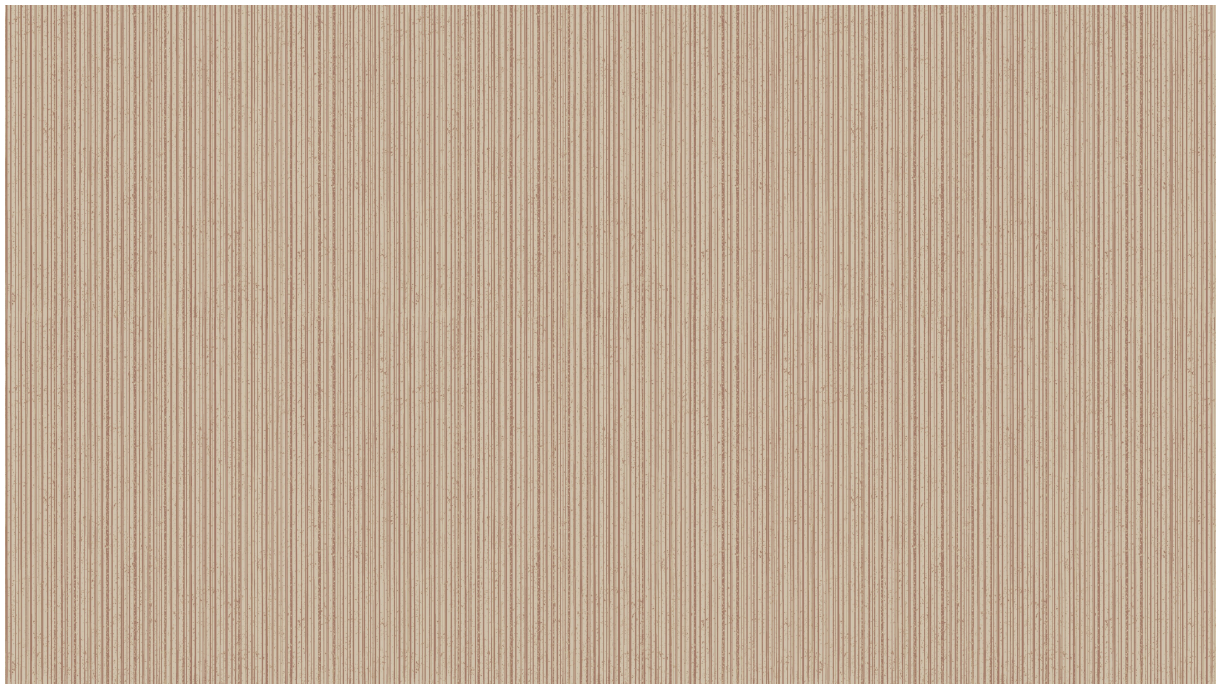

Especificaciones técnicas

Referencia	<u>66070</u> • Blush
Categoría de producto	Refined
Composición	Papel pintado sobre base no tejida
Descripción	Inspirado en la técnica de decorar la cerámica aplicando pigmentos al agua y lavándolos parcialmente
Dimensiones	Rollos de 8,50 x 0,70 m = 6 m ²
Case	Case libre 0 cm
Pegamento	Arte Clearpro o una cola de dispersión de buena calidad
Cómo encolar	Encolar la pared
Resistencia a la luz	Buena resistencia a la luz
Cómo retirar	Arrancable en seco
Certificado ignífugo EU	B-s1, d0
Certificado ignífugo US	Class A
Mantenimiento	Lavable
IMO Certified	

Colores (5)

66070

66071

66072

66073

66074

Vista

← 70 cm (27,56") →