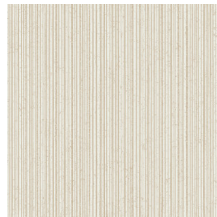

Especificaciones técnicas

Referencia	<u>66071</u> • Rocky Grey
Categoría de producto	Refined
Composición	Papel pintado sobre base no tejida
Descripción	Inspirado en la técnica de decorar la cerámica aplicando pigmentos al agua y lavándolos parcialmente
Dimensiones	Rollos de 8,50 x 0,70 m = 6 m ²
Case	Case libre 0 cm
Pegamento	Arte Clearpro o una cola de dispersión de buena calidad
Cómo encolar	Encolar la pared
Resistencia a la luz	Buena resistencia a la luz
Cómo retirar	Arrancable en seco
Certificado ignífugo EU	B-s1, d0
Certificado ignífugo US	Class A
Mantenimiento	Lavable
IMO Certified	

Colores (5)

66070

66071

66072

66073

66074

Vista

← 70 cm (27,56") →