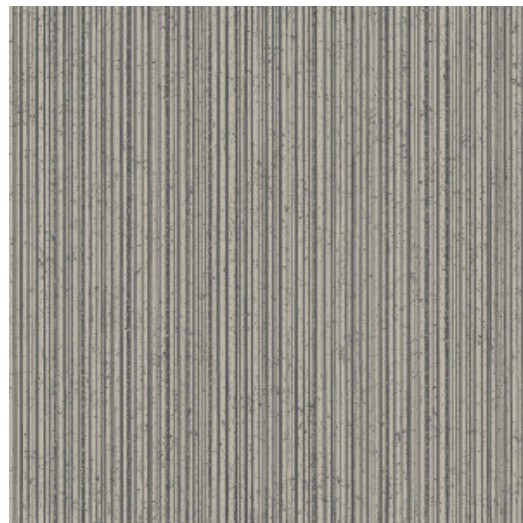

LINEA

Colección Cameo

Historia de la colección

¡Descubra y disfrute de la magia de las irregularidades y la imperfección! La fugacidad de la vida y la idiosincrasia pura de la naturaleza nos devuelven a la esencia: la autenticidad y la simplicidad. La asimetría y la diversidad de formas y estructuras llegan a una inesperada armonía. Los materiales utilizados en toda su originalidad y pureza dan lo mejor de sí y reciben toda la atención.

Especificaciones técnicas

Referencia	<u>66071</u> • Rocky Grey
Categoría de producto	Refined
Composición	Papel pintado sobre base no tejida
Descripción	Inspirado en la técnica de decorar la cerámica aplicando pigmentos al agua y lavándolos parcialmente
Dimensiones	Rollos de 8,50 x 0,70 m = 6 m ²
Case	Case libre 0 cm
Pegamento	Arte Clearpro o una cola de dispersión de buena calidad
Cómo encolar	Encolar la pared
Resistencia a la luz	Buena resistencia a la luz
Cómo retirar	Arrancable en seco
Certificado ignífugo EU	B-s1, d0
Certificado ignífugo US	Class A
Mantenimiento	Lavable
IMO Certified	

Colores (5)

66070

66071

66072

66073

66074

Vista

← 70 cm (27,56") →