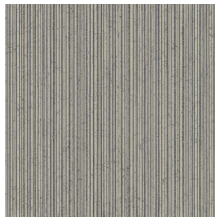

Especificaciones técnicas

Referencia	<u>66071</u> • Rocky Grey
Categoría de producto	Refined
Composición	Papel pintado sobre base no tejida
Descripción	Inspirado en la técnica de decorar la cerámica aplicando pigmentos al agua y lavándolos parcialmente
Dimensiones	Rollos de 8,50 x 0,70 m = 6 m ²
Case	Case libre 0 cm
Pegamento	Arte Clearpro o una cola de dispersión de buena calidad
Cómo encolar	Encolar la pared
Resistencia a la luz	Buena resistencia a la luz
Cómo retirar	Arrancable en seco
Certificado ignífugo EU	B-s1, d0
Certificado ignífugo US	Class A
Mantenimiento	Lavable
IMO Certified	

Colores (5)

66070

66071

66072

66073

66074

Vista

← 70 cm (27,56") →