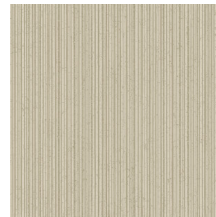

Especificaciones técnicas

Referencia	<u>66071</u> • Rocky Grey
Categoría de producto	Refined
Composición	Papel pintado sobre base no tejida
Descripción	Inspirado en la técnica de decorar la cerámica aplicando pigmentos al agua y lavándolos parcialmente
Dimensiones	Rollos de 8,50 x 0,70 m = 6 m ²
Case	Case libre 0 cm
Pegamento	Arte Clearpro o una cola de dispersión de buena calidad
Cómo encolar	Encolar la pared
Resistencia a la luz	Buena resistencia a la luz
Cómo retirar	Arrancable en seco
Certificado ignífugo EU	B-s1, d0
Certificado ignífugo US	Class A
Mantenimiento	Lavable
IMO Certified	

Colores (5)

66070

66071

66072

66073

66074

Vista

← 70 cm (27,56") →