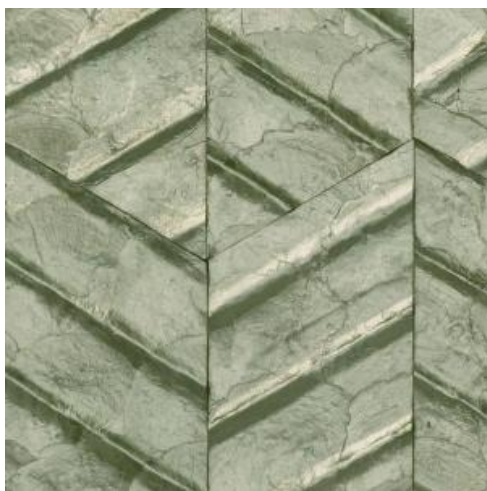

Colores (4)

70312

Más información? [Haga clic aquí](#)

Solicita muestras, calcule cantidades, vea videos de instrucciones, descargue información técnica y más:
www.arte-international.com

ARTE®

wallcoverings for the ultimate in refinement