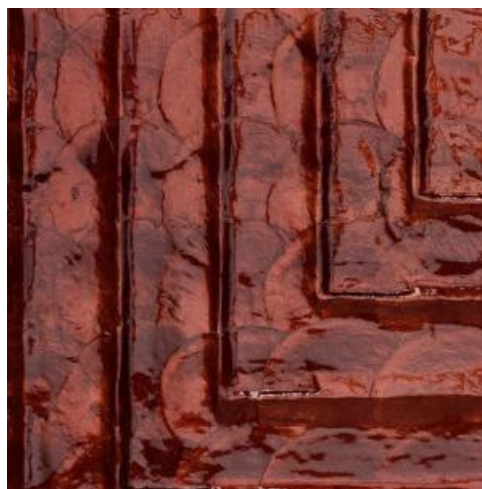

Especificaciones técnicas

Referencia	<u>70330</u> • Pearl
Categoría de producto	Couture
Composición	Revestimiento mural natural sobre base no tejida
Descripción	Conchas de capiz colocadas a mano con mucho relieve y un brillo nacarado que transmite sensación de lujo
Dimensiones	Losetas de 50 cm x 50 cm
Case	Case recto 50 cm
Observación	Cornice ist eine dekorative Wandbekleidung. Die Fliesen sind spritzwasserfest, sollten jedoch nicht für längere Zeit mit Wasser in Berührung kommen. Verwenden Sie den speziell von Arte entwickelten Kleber "Clearpro Extreme" (Verbrauch: 1kg = 5 m ² , verkauft pro 5 kg) oder einen gleichwertigen leicht zu verarbeitenden Montagekleber. Bestelleinheit Verpackung 4 St.
Pegamento	Arte Clearpro Extreme o un adhesivo de montaje equivalente y fácil de trabajar
Cómo encolar	Encolar el revestimiento mural
Resistencia a la luz	Resistencia a la luz moderada
Mantenimiento	Súper lavable

Colores (4)

70330

70331

70332

70333

Más información? [Haga clic aquí](#)

Solicita muestras, calcule cantidades, vea videos de instrucciones, descargue información técnica y más:
www.arte-international.com

ARTE®