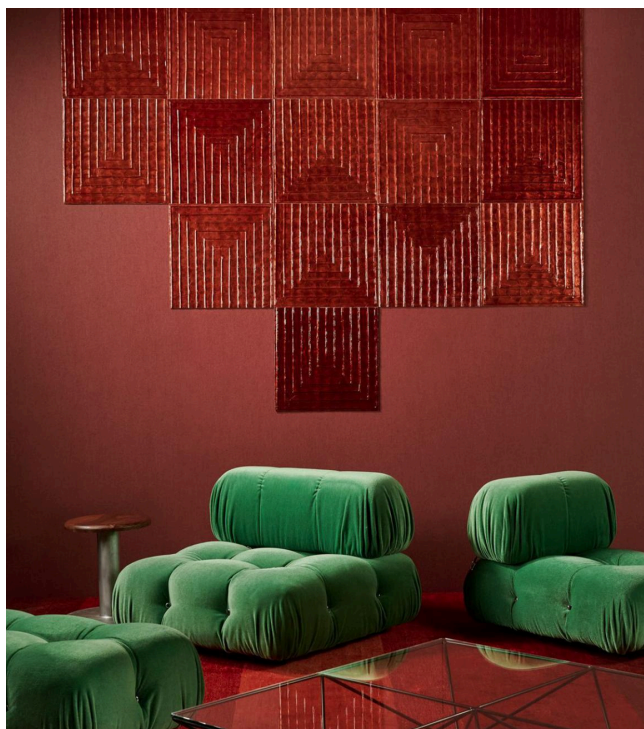

# CORNICE

Colección Luster

## Historia de la colección

Durante la época colonial española era habitual usar conchas de capiz en las ventanas en lugar de vidrio, ya que eran más fáciles de obtener y además filtraban la luz de un modo muy bonito. El nombre científico de este molusco es Placuna placenta, pero también se conoce con otras denominaciones.

## Especificaciones técnicas

Referencia	<u>70332</u> • Sandstone
Categoría de producto	Couture
Composición	Revestimiento mural natural sobre base no tejida
Descripción	Conchas de capiz colocadas a mano con mucho relieve y un brillo nacarado que transmite sensación de lujo
Dimensiones	Losetas de 50 cm x 50 cm
Case	Case recto 50 cm
Observación	Cornice es un revestimiento de pared decorativo. Puede soportar salpicaduras, pero no es apto para una exposición prolongada al agua. Utilizar el adhesivo especialmente desarrollado por Arte Clearpro Extreme (cobertura: 1 kg = 5 m <sup>2</sup> ; se vende por envases de 5 kg) o un adhesivo de montaje equivalente con el que sea fácil trabajar. Unidad de pedido: 4 losetas/caja.
Pegamento	Arte Clearpro Extreme o un adhesivo de montaje equivalente y fácil de trabajar
Cómo encolar	Encolar el revestimiento mural
Resistencia a la luz	Resistencia a la luz moderada
Reacción al fuego EU	D-s1, d0
Reacción al fuego US	Class A
Mantenimiento	Súper lavable

## Colores (4)

70330

70331

70332

70333