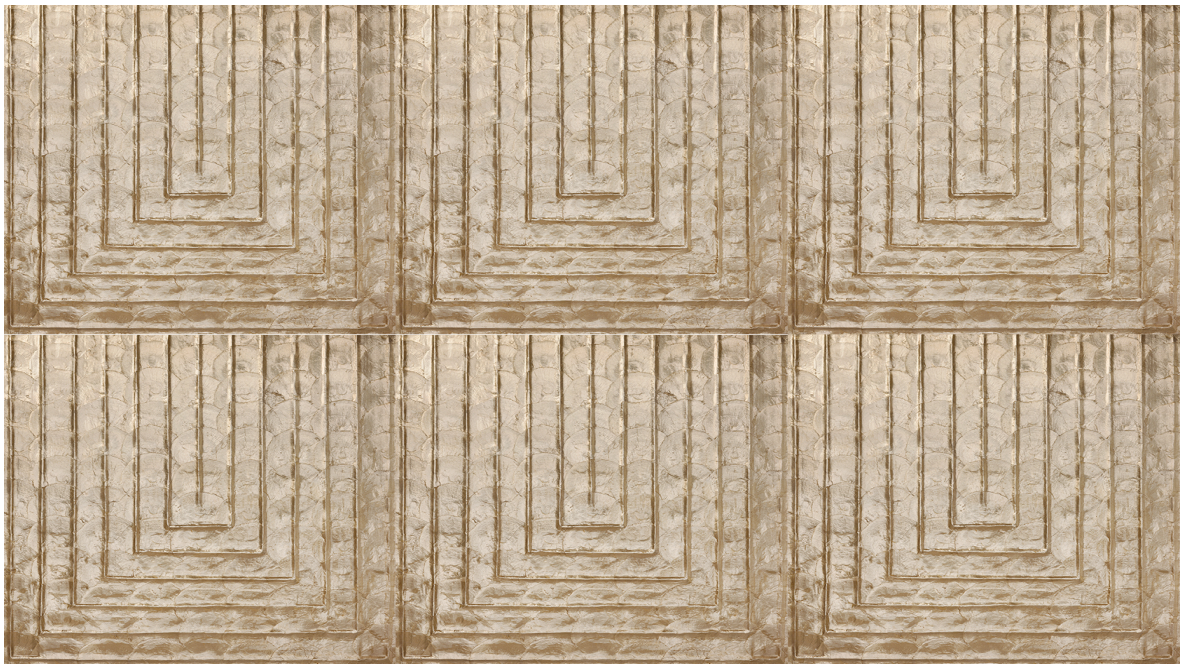

Colores (4)

Vista

Más información? [Haga clic aquí](#)

Solicita muestras, calcule cantidades, vea videos de instrucciones, descargue información técnica y más:
www.arte-international.com

ARTE®

wallcoverings for the ultimate in refinement