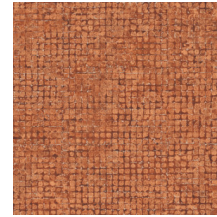

Especificaciones técnicas

| | |
|-------------------------|---|
| Referencia | <u>70510</u> • Cocoa |
| Categoría de producto | Exquisite |
| Composición | Revestimiento mural no tejido |
| Descripción | Diseño en bloques de mosaico con efecto envejecido y toques metálicos |
| Dimensiones | Ancho 90 cm / se vende por metro lineal |
| Case | Case libre 0 cm, respetando la altura del diseño de 21.33 cm |
| Pegamento | Arte Clearpro o una cola de dispersión de buena calidad |
| Cómo encolar | Encolar la pared |
| Resistencia a la luz | Buena resistencia a la luz |
| Cómo retirar | Arrancable en seco |
| Certificado ignífugo EU | B-s1, d0 |
| Certificado ignífugo US | Class A |
| Mantenimiento | Lavable |
| IMO Certified |  |

Colores (9)

70510

70511

70512

70513

70514

70515

70516