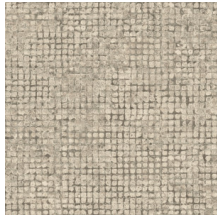

Especificaciones técnicas

| | |
|-------------------------|---|
| Referencia | <u>70510</u> • Cocoa |
| Categoría de producto | Exquisite |
| Composición | Revestimiento mural no tejido |
| Descripción | Diseño en bloques de mosaico con efecto envejecido y toques metálicos |
| Dimensiones | Ancho 90 cm / se vende por metro lineal |
| Case | Case libre 0 cm, respetando la altura del diseño de 21.33 cm |
| Pegamento | Arte Clearpro o una cola de dispersión de buena calidad |
| Cómo encolar | Encolar la pared |
| Resistencia a la luz | Buena resistencia a la luz |
| Cómo retirar | Arrancable en seco |
| Certificado ignífugo EU | B-s1, d0 |
| Certificado ignífugo US | Class A |
| Mantenimiento | Lavable |
| IMO Certified |  |

Colores (9)

70510

70511

70512

70513

70514

70515

70516

70517

70518

Vista

← 90 cm (35,43") →

Más información? [Haga clic aquí](#)

Solicita muestras, calcule cantidades, vea videos de instrucciones, descargue información técnica y más:
www.arte-international.com