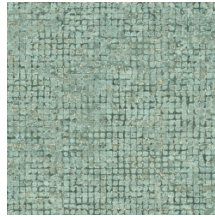

Especificaciones técnicas

| | |
|-------------------------|---|
| Referencia | <u>70510</u> • Cocoa |
| Categoría de producto | Exquisite |
| Composición | Revestimiento mural no tejido |
| Descripción | Diseño en bloques de mosaico con efecto envejecido y toques metálicos |
| Dimensiones | Ancho 90 cm / se vende por metro lineal |
| Case | Case libre 0 cm, respetando la altura del diseño de 21.33 cm |
| Pegamento | Arte Clearpro o una cola de dispersión de buena calidad |
| Cómo encolar | Encolar la pared |
| Resistencia a la luz | Buena resistencia a la luz |
| Cómo retirar | Arrancable en seco |
| Certificado ignífugo EU | B-s1, d0 |
| Certificado ignífugo US | Class A |
| Mantenimiento | Lavable |
| IMO Certified |  |

Colores (9)

70510

70511

70512

70513

70514

70515

70516