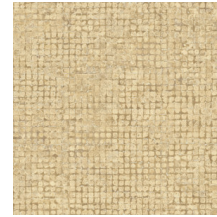

Especificaciones técnicas

| | |
|-------------------------|---|
| Referencia | <u>70510</u> • Cocoa |
| Categoría de producto | Exquisite |
| Composición | Revestimiento mural no tejido |
| Descripción | Diseño en bloques de mosaico con efecto envejecido y toques metálicos |
| Dimensiones | Ancho 90 cm / se vende por metro lineal |
| Case | Case libre 0 cm, respetando la altura del diseño de 21.33 cm |
| Pegamento | Arte Clearpro o una cola de dispersión de buena calidad |
| Cómo encolar | Encolar la pared |
| Resistencia a la luz | Buena resistencia a la luz |
| Cómo retirar | Arrancable en seco |
| Certificado ignífugo EU | B-s1, d0 |
| Certificado ignífugo US | Class A |
| Mantenimiento | Lavable |
| IMO Certified |  |

Colores (9)

70510

70511

70512

70513

70514

70515

70516