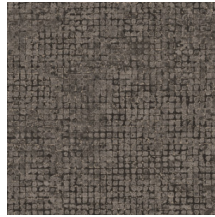

Especificaciones técnicas

| | |
|-------------------------|---|
| Referencia | <u>70510</u> • Cocoa |
| Categoría de producto | Exquisite |
| Composición | Revestimiento mural no tejido |
| Descripción | Diseño en bloques de mosaico con efecto envejecido y toques metálicos |
| Dimensiones | Ancho 90 cm / se vende por metro lineal |
| Case | Case libre 0 cm, respetando la altura del diseño de 21.33 cm |
| Pegamento | Arte Clearpro o una cola de dispersión de buena calidad |
| Cómo encolar | Encolar la pared |
| Resistencia a la luz | Buena resistencia a la luz |
| Cómo retirar | Arrancable en seco |
| Certificado ignífugo EU | B-s1, d0 |
| Certificado ignífugo US | Class A |
| Mantenimiento | Lavable |
| IMO Certified |  |

Colores (9)

70510

70511

70512

70513

70514

70515

70516