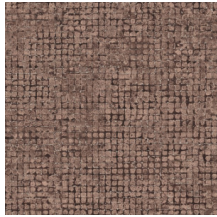

Especificaciones técnicas

| | |
|-------------------------|---|
| Referencia | <u>70510</u> • Cocoa |
| Categoría de producto | Exquisite |
| Composición | Revestimiento mural no tejido |
| Descripción | Diseño en bloques de mosaico con efecto envejecido y toques metálicos |
| Dimensiones | Ancho 90 cm / se vende por metro lineal |
| Case | Case libre 0 cm, respetando la altura del diseño de 21.33 cm |
| Pegamento | Arte Clearpro o una cola de dispersión de buena calidad |
| Cómo encolar | Encolar la pared |
| Resistencia a la luz | Buena resistencia a la luz |
| Cómo retirar | Arrancable en seco |
| Certificado ignífugo EU | B-s1, d0 |
| Certificado ignífugo US | Class A |
| Mantenimiento | Lavable |
| IMO Certified |  |

Colores (9)

70510

70511

70512

70513

70514

70515

70516