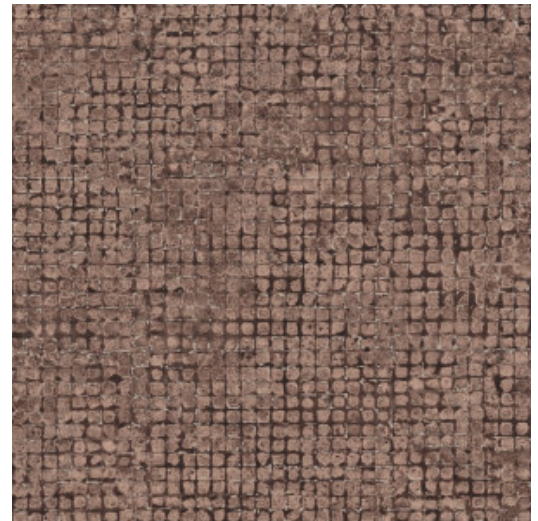

Especificaciones técnicas

| | |
|-------------------------|---|
| Referencia | <u>70510</u> • Cocoa |
| Categoría de producto | Exquisite |
| Composición | Revestimiento mural no tejido |
| Descripción | Diseño en bloques de mosaico con efecto envejecido y toques metálicos |
| Dimensiones | Ancho 90 cm / se vende por metro lineal |
| Case | Case libre 0 cm, respetando la altura del diseño de 21.33 cm |
| Pegamento | Arte Clearpro o una cola de dispersión de buena calidad |
| Cómo encolar | Encolar la pared |
| Resistencia a la luz | Buena resistencia a la luz |
| Cómo retirar | Arrancable en seco |
| Certificado ignífugo EU | B-s1, d0 |
| Certificado ignífugo US | Class A |
| Mantenimiento | Lavable |
| IMO Certified |  |

Colores (9)

70510

70511

70512

70513

70514

70515

70516