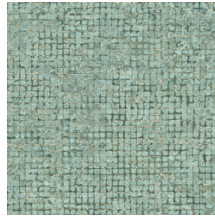

Especificaciones técnicas

Referencia	<u>70511</u> • Teal
Categoría de producto	Exquisite
Composición	Revestimiento mural no tejido
Descripción	Diseño en bloques de mosaico con efecto envejecido y toques metálicos
Dimensiones	Ancho 90 cm / se vende por metro lineal
Case	Case libre 0 cm, respetando la altura del diseño de 21.33 cm
Pegamento	Arte Clearpro o una cola de dispersión de buena calidad
Cómo encolar	Encolar la pared
Resistencia a la luz	Buena resistencia a la luz
Cómo retirar	Arrancable en seco
Certificado ignífugo EU	B-s1, d0
Certificado ignífugo US	Class A
Mantenimiento	Lavable
IMO Certified	

Colores (9)

70510

70511

70512

70513

70514

70515

70516