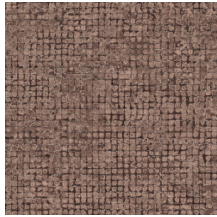

Especificaciones técnicas

Referencia	<u>70511</u> • Teal
Categoría de producto	Exquisite
Composición	Revestimiento mural no tejido
Descripción	Diseño en bloques de mosaico con efecto envejecido y toques metálicos
Dimensiones	Ancho 90 cm / se vende por metro lineal
Case	Case libre 0 cm, respetando la altura del diseño de 21.33 cm
Pegamento	Arte Clearpro o una cola de dispersión de buena calidad
Cómo encolar	Encolar la pared
Resistencia a la luz	Buena resistencia a la luz
Cómo retirar	Arrancable en seco
Certificado ignífugo EU	B-s1, d0
Certificado ignífugo US	Class A
Mantenimiento	Lavable
IMO Certified	

Colores (9)

70510

70511

70512

70513

70514

70515

70516