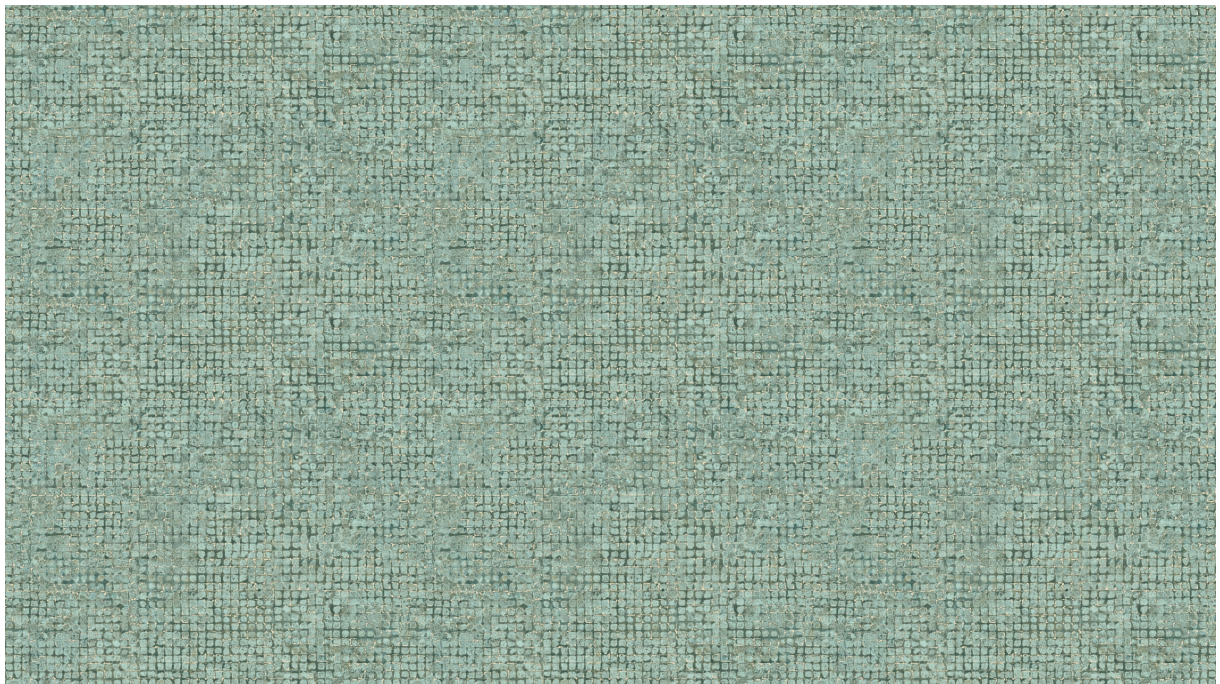

Colores (9)

70510

70511

70512

70513

70514

70515

70516

70517

70518

Vista

← 90 cm (35,43") →

Más información? [Haga clic aquí](#)

Solicita muestras, calcule cantidades, vea videos de instrucciones, descargue información técnica y más:
www.arte-international.com

ARTE®

wallcoverings for the ultimate in refinement