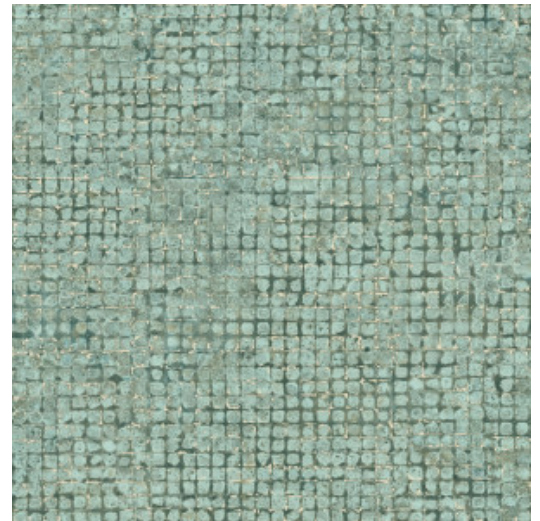

Especificaciones técnicas

Referencia	<u>70511</u> • Teal
Categoría de producto	Exquisite
Composición	Revestimiento mural no tejido
Descripción	Diseño en bloques de mosaico con efecto envejecido y toques metálicos
Dimensiones	Ancho 90 cm / se vende por metro lineal
Case	Case libre 0 cm, respetando la altura del diseño de 21.33 cm
Pegamento	Arte Clearpro o una cola de dispersión de buena calidad
Cómo encolar	Encolar la pared
Resistencia a la luz	Buena resistencia a la luz
Cómo retirar	Arrancable en seco
Certificado ignífugo EU	B-s1, d0
Certificado ignífugo US	Class A
Mantenimiento	Lavable
IMO Certified	

Colores (9)

70510

70511

70512

70513

70514

70515

70516