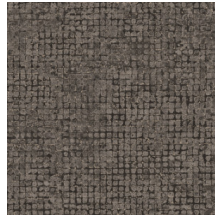

Especificaciones técnicas

Referencia	<u>70511</u> • Teal
Categoría de producto	Exquisite
Composición	Revestimiento mural no tejido
Descripción	Diseño en bloques de mosaico con efecto envejecido y toques metálicos
Dimensiones	Ancho 90 cm / se vende por metro lineal
Case	Case libre 0 cm, respetando la altura del diseño de 21.33 cm
Pegamento	Arte Clearpro o una cola de dispersión de buena calidad
Cómo encolar	Encolar la pared
Resistencia a la luz	Buena resistencia a la luz
Cómo retirar	Arrancable en seco
Certificado ignífugo EU	B-s1, d0
Certificado ignífugo US	Class A
Mantenimiento	Lavable
IMO Certified	

Colores (9)

70510

70511

70512

70513

70514

70515

70516