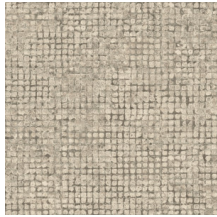

Especificaciones técnicas

Referencia	<u>70511</u> • Teal
Categoría de producto	Exquisite
Composición	Revestimiento mural no tejido
Descripción	Diseño en bloques de mosaico con efecto envejecido y toques metálicos
Dimensiones	Ancho 90 cm / se vende por metro lineal
Case	Case libre 0 cm, respetando la altura del diseño de 21.33 cm
Pegamento	Arte Clearpro o una cola de dispersión de buena calidad
Cómo encolar	Encolar la pared
Resistencia a la luz	Buena resistencia a la luz
Cómo retirar	Arrancable en seco
Certificado ignífugo EU	B-s1, d0
Certificado ignífugo US	Class A
Mantenimiento	Lavable
IMO Certified	

Colores (9)

70510

70511

70512

70513

70514

70515

70516

70517

70518

Vista

← 90 cm (35,43") →

Más información? [Haga clic aquí](#)

Solicita muestras, calcule cantidades, vea videos de instrucciones, descargue información técnica y más:
www.arte-international.com