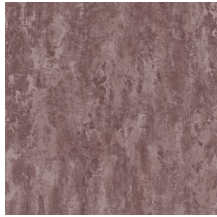

Especificaciones técnicas

Referencia	<u>70520</u> • Mauve
Categoría de producto	Exquisite
Composición	Revestimiento mural no tejido
Descripción	Inspirado en una escayola decorativa de la antigüedad grecorromana
Dimensiones	Ancho 90 cm / se vende por metro lineal
Case	Case libre 0 cm
Pegamento	Arte Clearpro o una cola de dispersión de buena calidad
Cómo encolar	Encolar la pared
Resistencia a la luz	Buena resistencia a la luz
Cómo retirar	Arrancable en seco
Certificado ignífugo EU	B-s1, d0
Certificado ignífugo US	Class A
Mantenimiento	Lavable
IMO Certified	

Colores (16)

70520

70521

70522

70523

70524

70525

70526