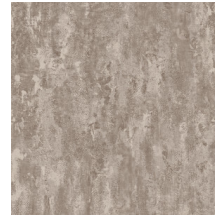

## Especificaciones técnicas

Referencia	<u>70521</u> • Silver Pine
Categoría de producto	Exquisite
Composición	Revestimiento mural no tejido
Descripción	Inspirado en una escayola decorativa de la antigüedad grecorromana
Dimensiones	Ancho 90 cm / se vende por metro lineal
Case	Case libre 0 cm
Pegamento	Arte Clearpro o una cola de dispersión de buena calidad
Cómo encolar	Encolar la pared
Resistencia a la luz	Buena resistencia a la luz
Cómo retirar	Arrancable en seco
Certificado ignífugo EU	B-s1, d0
Certificado ignífugo US	Class A
Mantenimiento	Lavable
IMO Certified	

## Colores (16)

70520

70521

70522

70523

70524

70525

70526