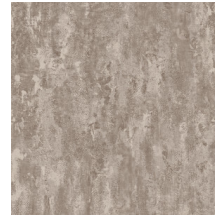

Colores (16)

70520

70521

70522

70523

70524

70525

70526

70527

70528

70529

70530

70531

70532

70533

70534

70535

Vista

← 90 cm (35,43") →

Más información? [Haga clic aquí](#)

Solicita muestras, calcule cantidades, vea videos de instrucciones, descargue información técnica y más:
www.arte-international.com

ARTE®

wallcoverings for the ultimate in refinement