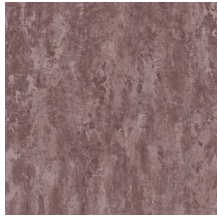

Especificaciones técnicas

Referencia	<u>70523</u> • Moss
Categoría de producto	Exquisite
Composición	Revestimiento mural no tejido
Descripción	Inspirado en una escayola decorativa de la antigüedad grecorromana
Dimensiones	Ancho 90 cm / se vende por metro lineal
Case	Case libre 0 cm
Pegamento	Arte Clearpro o una cola de dispersión de buena calidad
Cómo encolar	Encolar la pared
Resistencia a la luz	Buena resistencia a la luz
Cómo retirar	Arrancable en seco
Certificado ignífugo EU	B-s1, d0
Certificado ignífugo US	Class A
Mantenimiento	Lavable
IMO Certified	

0493/22

Colores (16)

70520

70521

70522

70523

70524

70525