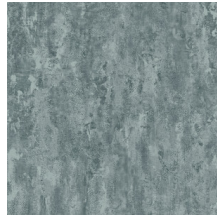

Colores (16)

70520

70521

70522

70523

70524

70525

70526

70527

70528

70529

70530

70531

70532

70533

70534

70535

Vista

← 90 cm (35,43") →

Más información? [Haga clic aquí](#)

Solicita muestras, calcule cantidades, vea videos de instrucciones, descargue información técnica y más:
www.arte-international.com

ARTE®

wallcoverings for the ultimate in refinement