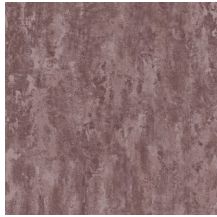

Especificaciones técnicas

Referencia	<u>70525</u> • Light Amber
Categoría de producto	Exquisite
Composición	Revestimiento mural no tejido
Descripción	Inspirado en una escayola decorativa de la antigüedad grecorromana
Dimensiones	Ancho 90 cm / se vende por metro lineal
Case	Case libre 0 cm
Pegamento	Arte Clearpro o una cola de dispersión de buena calidad
Cómo encolar	Encolar la pared
Resistencia a la luz	Buena resistencia a la luz
Cómo retirar	Arrancable en seco
Certificado ignífugo EU	B-s1, d0
Certificado ignífugo US	Class A
Mantenimiento	Lavable
IMO Certified	

0493/22

Colores (16)

70520

70521

70522

70523

70524

70525