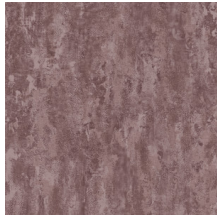

Especificaciones técnicas

Referencia	<u>70527</u> • Taupe
Categoría de producto	Exquisite
Composición	Revestimiento mural no tejido
Descripción	Inspirado en una escayola decorativa de la antigüedad grecorromana
Dimensiones	Ancho 90 cm / se vende por metro lineal
Case	Case libre 0 cm
Pegamento	Arte Clearpro o una cola de dispersión de buena calidad
Cómo encolar	Encolar la pared
Resistencia a la luz	Buena resistencia a la luz
Cómo retirar	Arrancable en seco
Certificado ignífugo EU	B-s1, d0
Certificado ignífugo US	Class A
Mantenimiento	Lavable
IMO Certified	

0493/22

Colores (16)

70520

70521

70522

70523

70524

70525