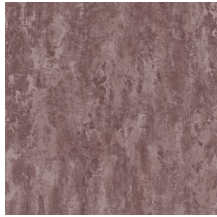

Especificaciones técnicas

Referencia	<u>70529</u> • Bright Brick
Categoría de producto	Exquisite
Composición	Revestimiento mural no tejido
Descripción	Inspirado en una escayola decorativa de la antigüedad grecorromana
Dimensiones	Ancho 90 cm / se vende por metro lineal
Case	Case libre 0 cm
Pegamento	Arte Clearpro o una cola de dispersión de buena calidad
Cómo encolar	Encolar la pared
Resistencia a la luz	Buena resistencia a la luz
Cómo retirar	Arrancable en seco
Certificado ignífugo EU	B-s1, d0
Certificado ignífugo US	Class A
Mantenimiento	Lavable
IMO Certified	

0493/22

Colores (16)

70520

70521

70522

70523

70524

70525