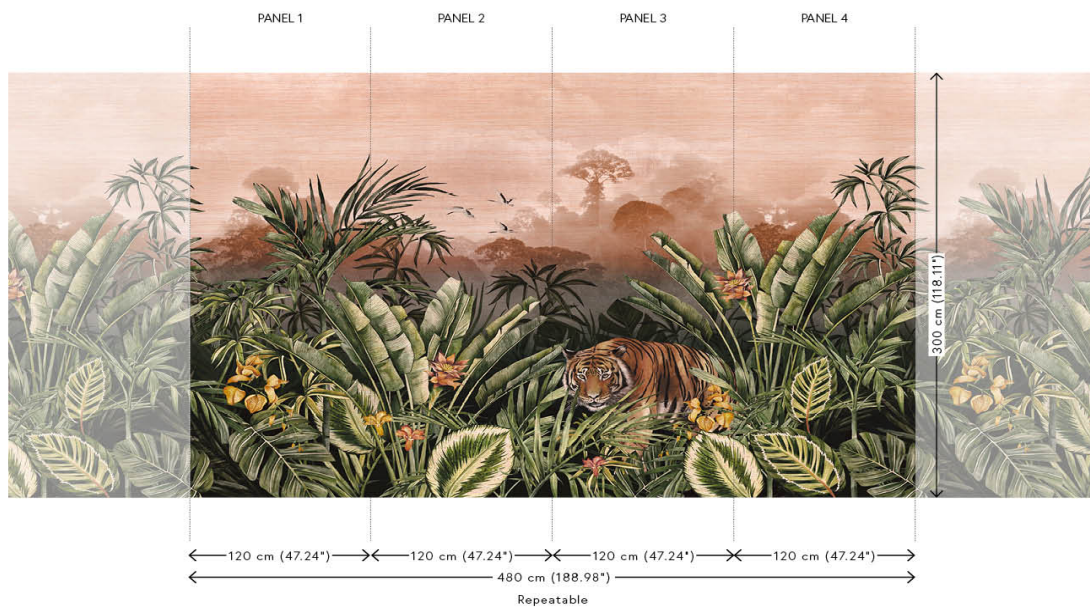

Colores (2)

72000

72001

Vista

Más información? [Haga clic aquí](#)

Solicita muestras, calcule cantidades, vea videos de instrucciones, descargue información técnica y más:
www.arte-international.com

ARTE®

wallcoverings for the ultimate in refinement