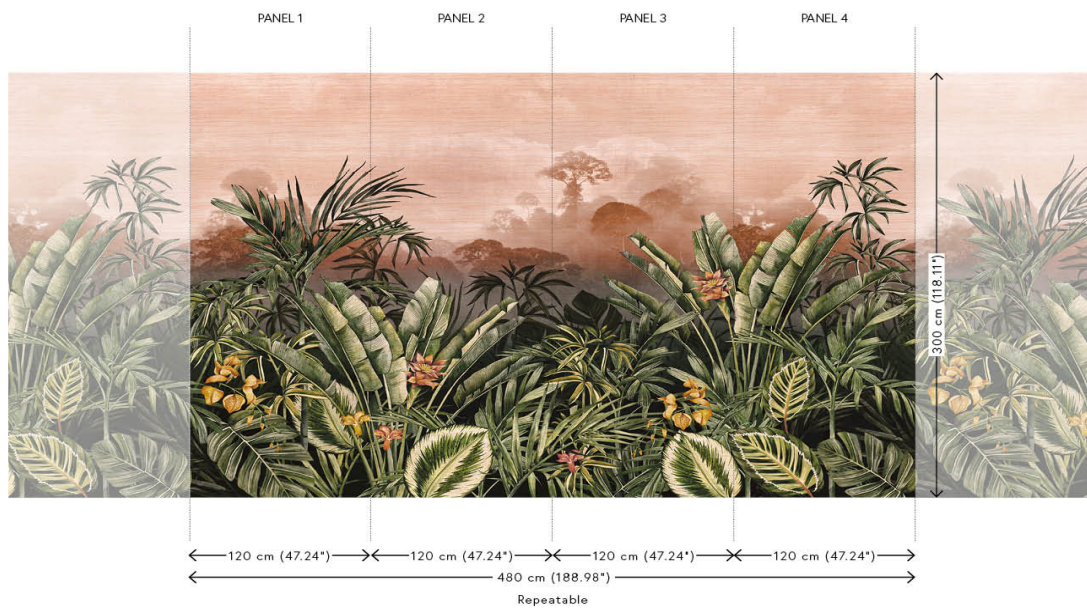

Colores (2)

72000

72001

Vista

Más información? [Haga clic aquí](#)

Solicita muestras, calcule cantidades, vea videos de instrucciones, descargue información técnica y más:
www.arte-international.com

ARTE®

wallcoverings for the ultimate in refinement