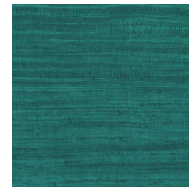

Especificaciones técnicas

Referencia	<u>72022</u>
Categoría de producto	Refined
Composición	Papel pintado de vinilo sobre base de papel
Descripción	Papel pintado inspirado en la seda, con las sutiles irregularidades de los tejidos de este material
Dimensiones	ROLLO XL: rollos de 10,05 x 1,00 m = 10 m ²
Case	Case recto 90 cm, o case libre
Observación	Tasar puede colocarse de dos maneras distintas. Puede hacerse casar el dibujo entre las tiras, con lo que la pared quedará con un bonito aspecto uniforme. La otra posibilidad es no hacer casar el dibujo. Con esto, se verán claramente las tiras y se creará un sofisticado efecto de seda natural en la pared
Pegamento	Arte Clearpro o una cola de dispersión de buena calidad
Cómo encolar	Método 1: encolar la pared y humedecer el revestimiento mural. Método 2: encolar el revestimiento mural.
Resistencia a la luz	Buena resistencia a la luz
Cómo retirar	Pelable
Certificado ignífugo EU	B-s2, d0
Certificado ignífugo US	Class A
Mantenimiento	Súper lavable

Colores (20)

72020

72021

72022

72023

72024

72025

72026

72027

72028

72029

72030

72031

72032

72033

72034

72035

72036

72037

72038

72039

Más información? [Haga clic aquí](#)

Solicita muestras, calcule cantidades, vea videos de instrucciones, descargue información técnica y más:
www.arte-international.com

ARTE®