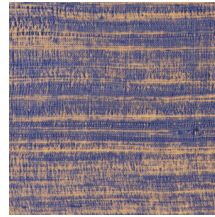

Especificaciones técnicas

Referencia	<u>72050</u>
Categoría de producto	Refined
Composición	Papel pintado de vinilo sobre base no tejida
Descripción	Papel pintado inspirado en una tela de seda de trama abierta con sustrato de lámina metálica de alto brillo y aspecto de metal noble, para un efecto pronunciado y exclusivo
Dimensiones	ROLLO XL: rollos de 10,05 x 1,00 m = 10 m ²
Case	Case recto 90 cm, o case libre
Observación	Eri puede colocarse de dos maneras. Puede hacerse casar el dibujo entre las tiras, con lo que la pared quedará con un bonito aspecto uniforme. La otra posibilidad es no hacer casar el dibujo. Con esto, se verán claramente las tiras y se creará un sofisticado efecto de seda natural en la pared
Pegamento	Arte Clearpro o una cola de dispersión de buena calidad
Cómo encolar	Encolar la pared
Resistencia a la luz	Buena resistencia a la luz
Cómo retirar	Arrancable en seco
Certificado ignífugo EU	B-s2, d0
Certificado ignífugo US	Class A
Mantenimiento	Súper lavable

Colores (8)

72050

72051

72052

72053

72054

72055

72056