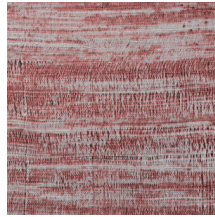

Especificaciones técnicas

Referencia	<u>72050</u>
Categoría de producto	Refined
Composición	Papel pintado de vinilo sobre base no tejida
Descripción	Papel pintado inspirado en una tela de seda de trama abierta con sustrato de lámina metálica de alto brillo y aspecto de metal noble, para un efecto pronunciado y exclusivo
Dimensiones	ROLLO XL: rollos de 10,05 x 1,00 m = 10 m ²
Case	Case recto 90 cm, o case libre
Observación	Eri puede colocarse de dos maneras. Puede hacerse casar el dibujo entre las tiras, con lo que la pared quedará con un bonito aspecto uniforme. La otra posibilidad es no hacer casar el dibujo. Con esto, se verán claramente las tiras y se creará un sofisticado efecto de seda natural en la pared
Pegamento	Arte Clearpro o una cola de dispersión de buena calidad
Cómo encolar	Encolar la pared
Resistencia a la luz	Buena resistencia a la luz
Cómo retirar	Arrancable en seco
Certificado ignífugo EU	B-s2, d0
Certificado ignífugo US	Class A
Mantenimiento	Súper lavable

Colores (8)

72050

72051

72052

72053

72054

72055

72056