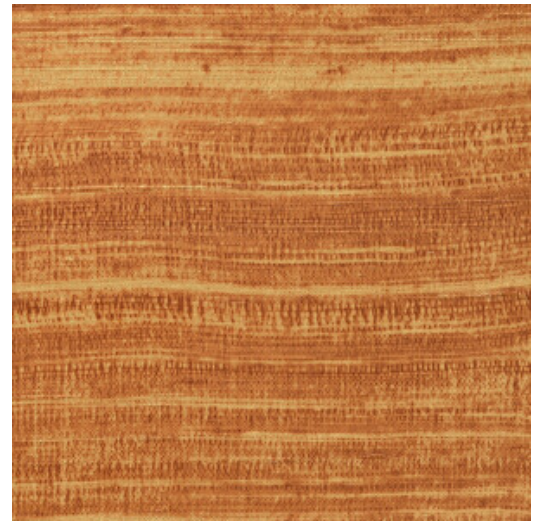

Especificaciones técnicas

Referencia	<u>72050</u>
Categoría de producto	Refined
Composición	Papel pintado de vinilo sobre base no tejida
Descripción	Papel pintado inspirado en una tela de seda de trama abierta con sustrato de lámina metálica de alto brillo y aspecto de metal noble, para un efecto pronunciado y exclusivo
Dimensiones	ROLLO XL: rollos de 10,05 x 1,00 m = 10 m ²
Case	Case recto 90 cm, o case libre
Observación	Eri puede colocarse de dos maneras. Puede hacerse casar el dibujo entre las tiras, con lo que la pared quedará con un bonito aspecto uniforme. La otra posibilidad es no hacer casar el dibujo. Con esto, se verán claramente las tiras y se creará un sofisticado efecto de seda natural en la pared
Pegamento	Arte Clearpro o una cola de dispersión de buena calidad
Cómo encolar	Encolar la pared
Resistencia a la luz	Buena resistencia a la luz
Cómo retirar	Arrancable en seco
Certificado ignífugo EU	B-s2, d0
Certificado ignífugo US	Class A
Mantenimiento	Súper lavable

Colores (8)

72050

72051

72052

72053

72054

72055

72056