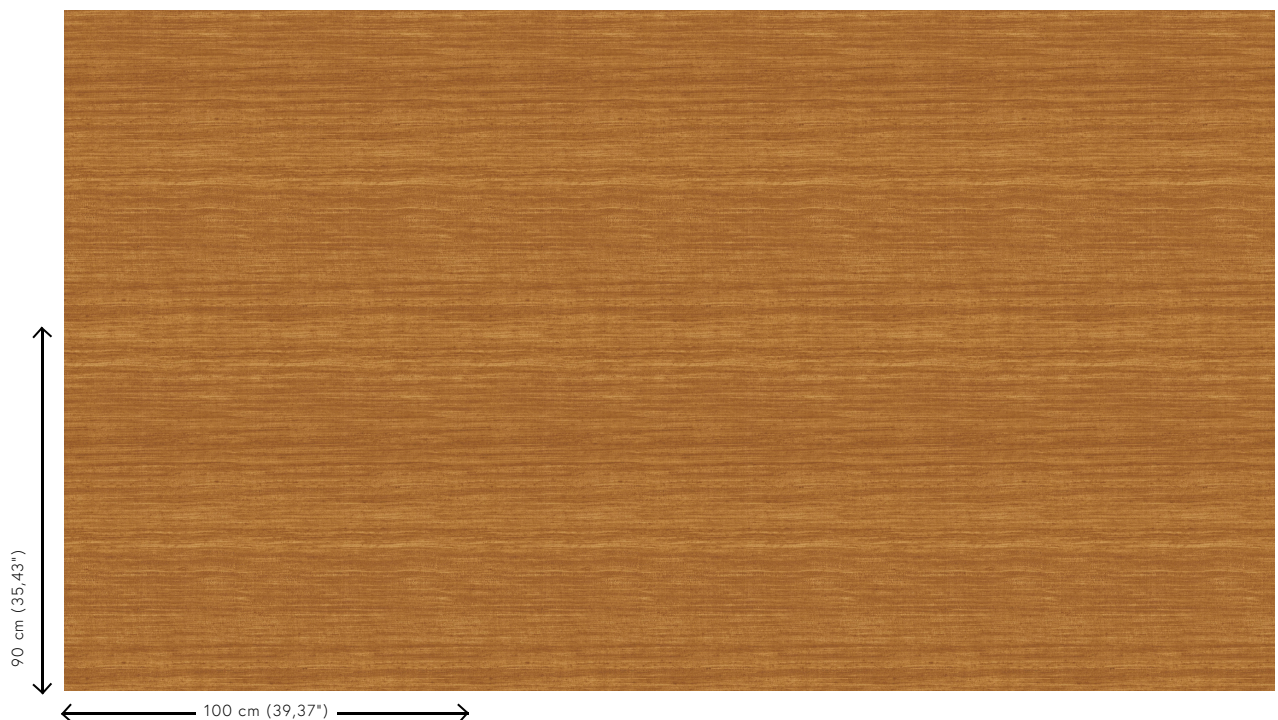

Colores (8)

72050

72051

72052

72053

72054

72055

72056

72057

Vista

Más información? [Haga clic aquí](#)

Solicita muestras, calcule cantidades, vea videos de instrucciones, descargue información técnica y más:
www.arte-international.com

ARTE®

wallcoverings for the ultimate in refinement