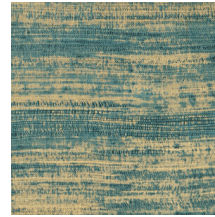

Especificaciones técnicas

Referencia	<u>72050</u>
Categoría de producto	Refined
Composición	Papel pintado de vinilo sobre base no tejida
Descripción	Papel pintado inspirado en una tela de seda de trama abierta con sustrato de lámina metálica de alto brillo y aspecto de metal noble, para un efecto pronunciado y exclusivo
Dimensiones	ROLLO XL: rollos de 10,05 x 1,00 m = 10 m ²
Case	Case recto 90 cm, o case libre
Observación	Eri puede colocarse de dos maneras. Puede hacerse casar el dibujo entre las tiras, con lo que la pared quedará con un bonito aspecto uniforme. La otra posibilidad es no hacer casar el dibujo. Con esto, se verán claramente las tiras y se creará un sofisticado efecto de seda natural en la pared
Pegamento	Arte Clearpro o una cola de dispersión de buena calidad
Cómo encolar	Encolar la pared
Resistencia a la luz	Buena resistencia a la luz
Cómo retirar	Arrancable en seco
Certificado ignífugo EU	B-s2, d0
Certificado ignífugo US	Class A
Mantenimiento	Súper lavable

Colores (8)

72050

72051

72052

72053

72054

72055

72056