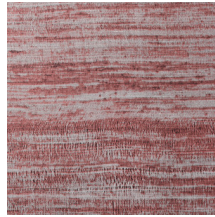

ERI

Colección Textura

Historia de la colección

Las texturas más bellas de la naturaleza también lucen en todo su esplendor en la pared. De hierbas tejidas a hojas trenzadas e incluso cuero: en forma de papel pintado son más bonitos que nunca. Se complementan con texturas de lino áspero o simplemente tejido muy fino y seda brillante. La paleta de esta colección de vinilos va desde los tonos suaves que nunca pasan de moda hasta los colores más llamativos.

Especificaciones técnicas

Referencia	<u>72050A</u> • Copper
Categoría de producto	Refined
Composición	Papel pintado de vinilo sobre base no tejida
Descripción	Inspirado en un tejido suelto de seda, se aplica sobre una preciosa lámina brillante
Dimensiones	Rollos de 10,05 m x 1,00 m = 10 m ²
Case	Case recto 90 cm, or free match 0 cm (0.00")
Observación	El diseño Eri se puede colocar de dos maneras distintas: puede hacer coincidir con precisión las líneas del dibujo entre una banda y otra, para dar a la pared un aspecto continuo y uniforme, o colocar las bandas de manera libre, sin seguir el patrón. De esta segunda forma, se verán claramente las bandas, creando un sofisticado efecto que realza la imagen de seda natural.
Pegamento	Arte Clearpro o una cola de dispersión de buena calidad
Cómo encolar	Encolar la pared
Resistencia a la luz	Buena resistencia a la luz
Cómo retirar	Arrancable en seco
Certificado ignífugo EU	B-s2, d0
Certificado ignífugo US	Class A
Mantenimiento	Súper lavable

Colores (8)

72050A

72051A

72052A

72053A

72054A

72055A

72056A