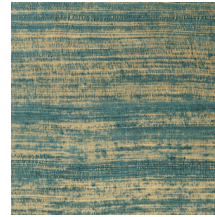

ERI

Colección Textura

Historia de la colección

Las texturas más bellas de la naturaleza también lucen en todo su esplendor en la pared. De hierbas tejidas a hojas trenzadas e incluso cuero: en forma de papel pintado son más bonitos que nunca. Se complementan con texturas de lino áspero o simplemente tejido muy fino y seda brillante. La paleta de esta colección de vinilos va desde los tonos suaves que nunca pasan de moda hasta los colores más llamativos.

Especificaciones técnicas

Referencia	<u>72050A</u> • Copper
Categoría de producto	Refined
Composición	Papel pintado de vinilo sobre base no tejida
Descripción	Inspirado en un tejido suelto de seda, se aplica sobre una preciosa lámina brillante
Dimensiones	Rollos de 10,05 m x 1,00 m = 10 m ²
Case	Case recto 90 cm, or free match 0 cm (0.00")
Observación	El diseño Eri se puede colocar de dos maneras distintas: puede hacer coincidir con precisión las líneas del dibujo entre una banda y otra, para dar a la pared un aspecto continuo y uniforme, o colocar las bandas de manera libre, sin seguir el patrón. De esta segunda forma, se verán claramente las bandas, creando un sofisticado efecto que realza la imagen de seda natural.
Pegamento	Arte Clearpro o una cola de dispersión de buena calidad
Cómo encolar	Encolar la pared
Resistencia a la luz	Buena resistencia a la luz
Cómo retirar	Arrancable en seco
Certificado ignífugo EU	B-s2, d0
Certificado ignífugo US	Class A
Mantenimiento	Súper lavable

Colores (8)

72050A

72051A

72052A

72053A

72054A

72055A

72056A