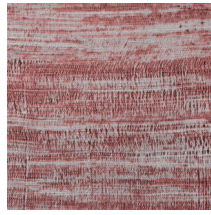

Especificaciones técnicas

Referencia	<u>72054</u>
Categoría de producto	Refined
Composición	Papel pintado de vinilo sobre base no tejida
Descripción	Papel pintado inspirado en una tela de seda de trama abierta con sustrato de lámina metálica de alto brillo y aspecto de metal noble, para un efecto pronunciado y exclusivo
Dimensiones	ROLLO XL: rollos de 10,05 x 1,00 m = 10 m ²
Case	Case recto 90 cm, o case libre
Observación	Eri puede colocarse de dos maneras. Puede hacerse casar el dibujo entre las tiras, con lo que la pared quedará con un bonito aspecto uniforme. La otra posibilidad es no hacer casar el dibujo. Con esto, se verán claramente las tiras y se creará un sofisticado efecto de seda natural en la pared
Pegamento	Arte Clearpro o una cola de dispersión de buena calidad
Cómo encolar	Encolar la pared
Resistencia a la luz	Buena resistencia a la luz
Cómo retirar	Arrancable en seco
Reacción al fuego EU	B-s2, d0
Reacción al fuego US	Class A
Mantenimiento	Súper lavable

Colores (8)

72050

72051

72052

72053

72054

72055

72056