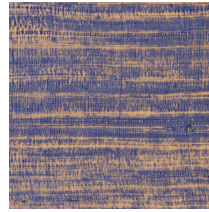

Especificaciones técnicas

Referencia	<u>72054</u>
Categoría de producto	Refined
Composición	Papel pintado de vinilo sobre base no tejida
Descripción	Papel pintado inspirado en una tela de seda de trama abierta con sustrato de lámina metálica de alto brillo y aspecto de metal noble, para un efecto pronunciado y exclusivo
Dimensiones	ROLLO XL: rollos de 10,05 x 1,00 m = 10 m ²
Case	Case recto 90 cm, o case libre
Observación	Eri puede colocarse de dos maneras. Puede hacerse casar el dibujo entre las tiras, con lo que la pared quedará con un bonito aspecto uniforme. La otra posibilidad es no hacer casar el dibujo. Con esto, se verán claramente las tiras y se creará un sofisticado efecto de seda natural en la pared
Pegamento	Arte Clearpro o una cola de dispersión de buena calidad
Cómo encolar	Encolar la pared
Resistencia a la luz	Buena resistencia a la luz
Cómo retirar	Arrancable en seco
Reacción al fuego EU	B-s2, d0
Reacción al fuego US	Class A
Mantenimiento	Súper lavable

Colores (8)

72050

72051

72052

72053

72054

72055

72056