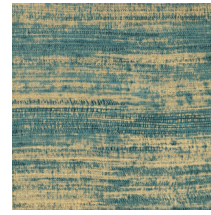

Especificaciones técnicas

Referencia	<u>72054</u>
Categoría de producto	Refined
Composición	Papel pintado de vinilo sobre base no tejida
Descripción	Papel pintado inspirado en una tela de seda de trama abierta con sustrato de lámina metálica de alto brillo y aspecto de metal noble, para un efecto pronunciado y exclusivo
Dimensiones	ROLLO XL: rollos de 10,05 x 1,00 m = 10 m ²
Case	Case recto 90 cm, o case libre
Observación	Eri puede colocarse de dos maneras. Puede hacerse casar el dibujo entre las tiras, con lo que la pared quedará con un bonito aspecto uniforme. La otra posibilidad es no hacer casar el dibujo. Con esto, se verán claramente las tiras y se creará un sofisticado efecto de seda natural en la pared
Pegamento	Arte Clearpro o una cola de dispersión de buena calidad
Cómo encolar	Encolar la pared
Resistencia a la luz	Buena resistencia a la luz
Cómo retirar	Arrancable en seco
Reacción al fuego EU	B-s2, d0
Reacción al fuego US	Class A
Mantenimiento	Súper lavable

Colores (8)

72050

72051

72052

72053

72054

72055

72056